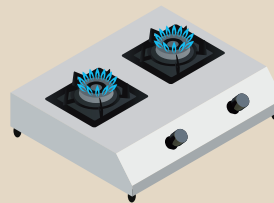

座枱煮食爐

- 日本製造
- 獨立芯火

TGC RJH2H 火霸王(只限白色)
雙頭座枱煮食爐
原價: $4,380
優惠價: $3,480
(月供$348 x 10期)