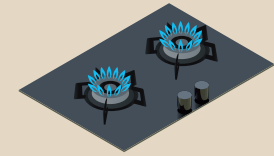

有一種味道叫「家」，
有一種調味叫「火」

煤氣煮食爐·為你添「家」味道

TGC極炎火嵌入式平面爐
MEGA-i2

火力特強達6千瓦

日本製造·大廚首選

居屋爐具 安裝提案

- 1 嵌入式平面爐
- 2 抽油煙機
- 3 乾衣機

安裝乾衣機須配合屋苑
廚房設計及預留安裝位置

TGC SIMPA 簡栢

煤氣乾衣機

(額外送\$450排濕喉套件)

- 日本製造
- 速柔乾衣
- 除菌除蟎除霉

A

TGC RJD430
乾衣容量: 4.3公斤
原價: \$4,930
優惠價: \$4,130
(月供\$413 x 10期)
尺寸(高 x 闊 x 深)(毫米):
586 x 550 x 506

B

TGC RJD650
乾衣容量: 6.5公斤
原價: \$5,330
優惠價: \$4,530
(月供\$453 x 10期)
尺寸(高 x 闊 x 深)(毫米):
661 x 650 x 561

浴暖寶加配優惠

TGC TTH2150
多功能浴室換氣暖風機
原價: \$2,680
優惠價: \$1,690[△]

[△]如需安裝, 需另外收費\$480

煮食爐

嵌入式平面爐

- 獨立芯火
- 強化玻璃

SIMPA HZB31G1
單頭嵌入式平面爐
原價: \$4,380
優惠價: \$3,680
(月供\$368 x 10期)

尺寸(高 x 闊 x 深)(毫米): 135 (67)* x 288 x 515
開孔尺寸(闊 x 深)(毫米): 265 x 490
顏色: 黑色

- 獨立芯火
- 不銹鋼面

SIMPA HZB62M1
不銹鋼面平面爐
原價: \$3,980
優惠價: \$3,080
(月供\$308 x 10期)

尺寸(高 x 闊 x 深)(毫米): 125 (55) x 730 x 420
開孔尺寸(闊 x 深)(毫米): 670 x 350 / 703 x 403
顏色: 黑色

- 強化玻璃

SIMPA WZB62G
嵌入式平面爐
原價: \$4,180
優惠價: \$3,280
(月供\$328 x 10期)