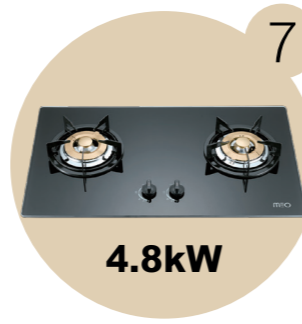

SIMPA 簡栢

SRTH2
雙頭座枱煮食爐
原價：\$2,330

配套優惠價\$500

SIMPA 簡栢

RJ21
雙頭座枱煮食爐
原價：\$2,630

配套優惠價\$800

TGC

RJ22 火霸王26
雙頭座枱煮食爐
原價：\$3,480

配套優惠價\$1,600

TGC

RJ3R
煮飯寶三頭座枱煮食爐
原價：\$3,680

配套優惠價\$1,800

嵌入式平面爐

MEO 美奧

MWZB621-G
雙頭嵌入式平面爐
原價：\$2,590

配套優惠價\$810

尺寸(高 x 闊 x 深)(毫米): 128(55)* x 750 x 450 *高度至爐架(至櫥櫃面)
開孔尺寸(闊 x 深)(毫米): 670 x 350
顏色選擇: 黑色

SIMPA 簡栢

SUZB62-G
雙頭嵌入式平面爐
原價：\$3,930

配套優惠價\$2,100

尺寸(高 x 闊 x 深)(毫米): 122(60)* x 750 x 450 *高度至爐架(至櫥櫃面)
開孔尺寸(闊 x 深)(毫米): 670 x 350
顏色選擇: 黑色

TGC

TRTB62ST-G
密封式雙頭嵌入式平面爐
原價：\$5,380

配套優惠價\$3,500

尺寸(高 x 闊 x 深)(毫米): 128(56)* x 720 x 420 *高度至爐架(至櫥櫃面)
開孔尺寸(闊 x 深)(毫米): 670 x 350
顏色選擇: 黑色/白色

* 須成功開立煤氣賬戶 • 必須最少使用煤氣6個月 • 爐具必須安裝於葵翠邨登記地址 • 如客戶選擇免費單頭爐，則不再享有其他煮食爐優惠