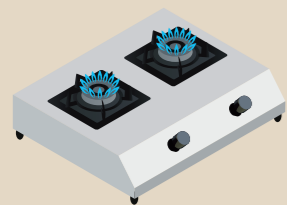

有一種味道叫「家」，
有一種調味叫「火」

煤氣煮食爐，為你添「家」味道

TGC極炎火嵌入式平面爐
MEGA2

火力特強達6千瓦

日本製造，大廚首選

居屋爐具 安裝提案

- 1 嵌入式平面爐
- 2 抽油煙機
- 3 乾衣機

安裝乾衣機須配合屋苑
廚房設計及預留安裝位置

TGC SIMPA 簡栢

(額外送\$410排濕喉套件)

煤氣 乾衣機 或

A

日本製造 速柔乾衣 除菌除蟎除霉

TGC RJD430
煤氣乾衣機
乾衣容量: 4.3公斤
原價: \$4,330
優惠價\$3,230
尺寸(高 x 闊 x 深)(毫米): 586 x 550 x 506

B

日本製造 速柔乾衣 除菌除蟎除霉

TGC RJD650
煤氣乾衣機
乾衣容量: 6.5公斤
原價: \$4,730
優惠價\$3,230
尺寸(高 x 闊 x 深)(毫米): 661 x 650 x 561

煮食爐

座枱煮食爐

1

特強火力 獨立芯火

SIMPA SRTH2
雙頭座枱煮食爐
原價: \$2,580

優惠價: \$2,080
(月供\$104 x 20期)

2

日本製造 獨立芯火 煮飯功能

TGC RJH3HR
煮飯寶三頭座枱煮食爐
原價: \$4,280

優惠價: \$3,280
(月供\$164 x 20期)

嵌入式平面爐

5.0kW 5

獨立芯火

SIMPA HZB62M
不銹鋼面平面爐
原價: \$3,680

優惠價: \$2,380
(月供\$119 x 20期)