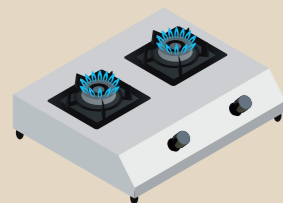

尺寸(高 x 闊 x 深)(毫米): 128 (56)* x 720 x 420
開孔尺寸(闊 x 深)(毫米): 670 x 350
顏色選擇: 黑色 / 白色

4

◎ 獨立芯火 ㊄ 強化玻璃

TGC STB62GM
「智湯寶」嵌入式平面爐
原價：\$6,330
另加\$4,450

尺寸(高 x 闊 x 深)(毫米): 142 (67)* x 745 x 445
開孔尺寸(闊 x 深)(毫米): 670 x 350 / 703 x 403
顏色選擇: 黑色

5

🇯🇵 日本製造 ◎ 獨立芯火 🔥 特強火力

TGC MEGA2
極炎火嵌入式平面爐
原價：\$7,830
另加\$5,650

尺寸(高 x 闊 x 深)(毫米): 125 (54)* x 737 x 438
開孔尺寸(闊 x 深)(毫米): 703 x 403
顏色選擇: 黑色

*高度至爐架(至櫥櫃面)

熱水爐

A

🔥 恆溫功能

SIMPA ST11RM
煤氣恆溫熱水爐
出水量：11公升
原價：\$6,160
優惠價\$5,060
(月供\$506 x 10期)

B

🔥 恆溫功能

SIMPA RS11RM
煤氣恆溫熱水爐
出水量：11公升
原價：\$6,960
優惠價\$5,760
(月供\$576 x 10期)

C

🔥 恆溫功能

TGC NSW13RM
(只限白色爐身)
煤氣恆溫熱水爐
出水量：13公升
原價：\$8,410
優惠價\$6,580
(月供\$658 x 10期)

D

🔥 恆溫功能 📏 超薄設計

TGC ST13SD
(只限白色爐身)
煤氣超薄恆溫熱水爐
出水量：12.8公升
原價：\$10,060
優惠價\$8,760
(月供\$876 x 10期)

送電線安裝費\$910

座枱煮食爐

6

🔥 特強火力

SIMPA UZH1S
單頭座枱煮食爐
原價：\$1,500