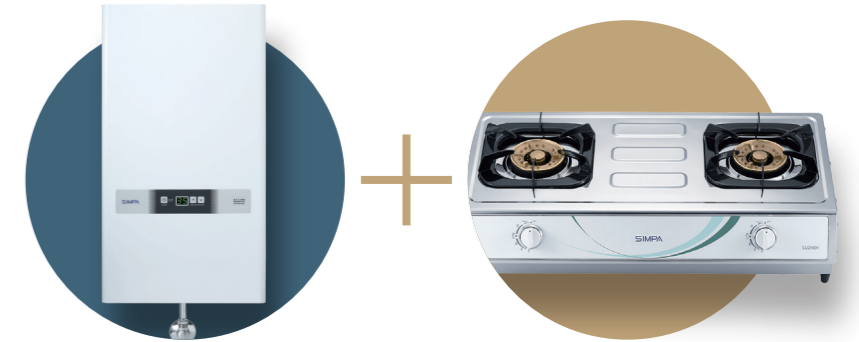

2024/04

TGC SIMPA 簡栢

富蝶邨

(珍蝶樓/鳳蝶樓/蛺蝶樓)居民
煤氣爐具獨家優惠

熱賣
皇牌組合

原價：\$8,040
優惠價 \$5,060
(月供\$506 x 10期)

SIMPA ST11RM
煤氣恆溫熱水爐
出水量：11公升
原價：\$6,160

SIMPA SUZH2H
雙頭座枱煮食爐
原價：\$1,880

熱水爐 + 煮食爐自由組合 月供低至 \$506 起

TGC SIMPA 簡栢

嵌入式平面爐

1

◎ 獨立芯火 ㊄ 強化玻璃

SIMPA HZB31G
單頭嵌入式平面爐
原價：\$4,180
另加\$2,100

尺寸(高 x 闊 x 深)(毫米): 135 (67)* x 288 x 515
開孔尺寸(闊 x 深)(毫米): 265 x 490
顏色選擇: 黑色

2

◎ 獨立芯火

SIMPA HZB62M
不銹鋼面雙頭平面爐
原價：\$3,780
另加\$1,800

尺寸(高 x 闊 x 深)(毫米): 125 (55)* x 730 x 420
開孔尺寸(闊 x 深)(毫米): 670 x 350 / 703 x 403
顏色選擇: 黑色

3

◎ 獨立芯火 ㊄ 強化玻璃 ⌚ 時間掣

TGC TRTB62ST-G
密封式雙頭嵌入式平面爐
原價：\$6,130
另加\$4,050

5

🇯🇵 日本製造 ◎ 獨立芯火 🔥 特強火力

TGC MEGA2
極炎火嵌入式平面爐
原價：\$7,830
另加\$5,650

尺寸(高 x 闊 x 深)(毫米): 125 (54)* x 737 x 438
開孔尺寸(闊 x 深)(毫米): 703 x 403
顏色選擇: 黑色

*高度至爐架(至櫥櫃面)

熱水爐

A

🔥 恆溫功能