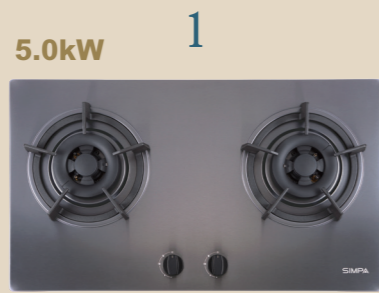

24x7
客戶服務熱線

熱水爐 + 煮食爐自由組合 月供低至 \$536 起

TGC SIMPA 簡栢

嵌入式平面爐

5.0kW 1

◎ 獨立芯火

SIMPA HZB62M1
不銹鋼面平面爐
原價: \$3,980
另加\$1,900

尺寸(高 x 闊 x 深)(毫米): 125 (55)* x 730 x 420
開孔尺寸(闊 x 深)(毫米): 670 x 350 / 703 x 403
顏色選擇: 黑色

4.8kW 2

☑ 強化玻璃

SIMPA WZB62G
雙頭嵌入式平面爐
原價: \$4,180
另加\$2,100

尺寸(高 x 闊 x 深)(毫米): 163 (92)* x 720 x 420
開孔尺寸(闊 x 深)(毫米): 670 x 350
顏色選擇: 黑色

5.0kW 3

◎ 獨立芯火 ☑ 強化玻璃 ⌚ 時間掣

TGC TRTB62ST-G
密封式雙頭嵌入式平面爐
原價: \$6,380
優惠價: \$4,350

尺寸(高 x 闊 x 深)(毫米): 128 (56)* x 720 x 420
開孔尺寸(闊 x 深)(毫米): 670 x 350
顏色: 黑色

6.0kW 4

🇯🇵 日本製造 ◎ 獨立芯火 ⌚ 時間掣

TGC MEGA-i2
極炎火嵌入式平面爐
原價: \$7,980
另加\$5,950

尺寸(高 x 闊 x 深)(毫米): 136 (67)* x 738 x 439
開孔尺寸(闊 x 深)(毫米): 703 x 403
顏色選擇: 黑色玻璃配黑色/銀色鋁框