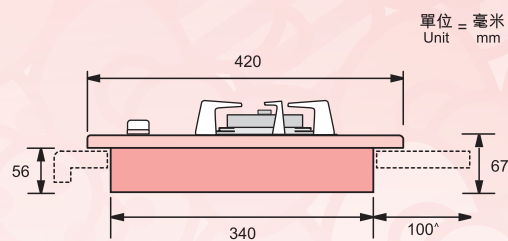

TGC Hello Kitty 嵌入式平面爐

TGC TRTB62ST-G Built-in Hob

- 🔗 兩款顏色選擇配合夢幻廚房
  Two colour options to match dream kitchens
- 🔗 自動熄火時間功能
  Timer function
- 🔗 密封式爐頭設計，方便清潔又衛生
  Easy-to-clean, hygienic sealed burner
- 🔗 火力高達5.0千瓦，兼備獨立芯火
  5.0kW maximum gas with independent simmer flame
- 🔗 耐用強化玻璃面
  Durable tempered glass surface
- 🔗 槽式火孔爐頭設計，不易堵塞，方便清潔
  Easy-to-clean slot type flame hole burner design

型號 Model	TRTB62ST-G	
顏色選擇 Colour Options	櫻花粉紅 / 時尚灰黑 Pink / Black	
爐身尺寸 - 高 x 闊 x 深 (毫米 / 吋) Dimensions - H x W x D (mm / inch)	128 (5.6)⁺ x 720 x 420 / 5.0 (2.2)⁺ x 28.3 x 16.5	
櫃面開孔尺寸 - 闊 x 深 (毫米 / 吋) Cut-out Dimensions - W x D (mm / inch)	670 x 350 / 26.4 x 13.8	
最高 / 最低用氣量 - 兆焦耳 / 小時 (千瓦) Max. / Min. Gas Consumption - MJ / hr (kW)	左爐頭 Left Burner	右爐頭 Right Burner
	18.0 (5.0) - 1.4 (0.4)	18.0 (5.0) - 1.4 (0.4)
重量 - 千克 (磅) Weight - kg (lb)	17.0 (37.4)	
電源供應 Electric Supply	'D' 型乾電池 X 2 'D' Size Alkaline Battery X 2	

*高度至爐架 (至廚櫃面)
*Height to pan support (to bench top)

*平面爐與非可燃牆身須留最少100毫米的距離
*Reserve a minimum of 100mm depth between hob and non-combustible wall

- 🔗 免費永久保養 (首3年包零件)*
  Free lifetime warranty (First 3 years including parts)*
- 🔗 免費息分期10個月
  10-month interest-free instalments
- 🔗 免費送貨服務*
  Free delivery service*
- 🔗 免費標準安裝及回收舊爐*
  Free standard installation and collection of existing appliance*

查詢或訂購：
For enquiries or to place order

產品銷售熱線：2232 1000
Sales Hotline

各煤氣客戶中心
Any Towngas Customer Centre

*免費維修保養及送貨安裝服務只適用於住宅客戶，所有行使禁區紙的地區則不獲提供維修保養服務。香港中華煤氣有限公司不會為本公司產品因不適當安裝、操作、濫用或錯誤使用等情況而引致的損壞提供三年免費更換零件保養服務。此保養服務並不包括損耗配件(如爐架、溢湯盤、爐蓋及爐環等)。新更換爐具零件(不包括損耗配件)的保養期延長至24個月。價格及規格如有更改，恕不另行通知。所有圖片只供參考。

© 版權所有。未獲本公司授權，不得翻印、複製或使用本單張作任何用途。

© All rights reserved. Copying, reproducing or using the contents of this leaflet are not allowed without prior permission from Towngas.

www.towngasappliance.com

[f Towngas Appliance](#)

煤氣
Towngas

TGC

Sanrio LICENSE © 1976, 2017 SANRIO CO., LTD. Approval No: P170600115TG