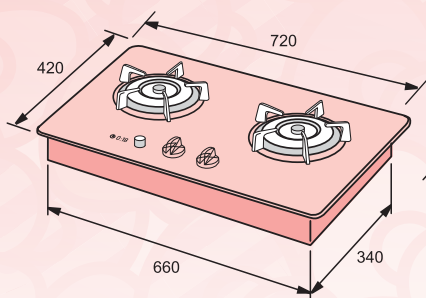

TGC Hello Kitty 嵌入式平面爐

TGC TRTB62ST-G Built-in Hob

- 🔗 兩款顏色選擇配合夢幻廚房
  Two colour options to match dream kitchens
- 🔗 自動熄火時間功能
  Timer function
- 🔗 密封式爐頭設計，方便清潔又衛生
  Easy-to-clean, hygienic sealed burner
- 🔗 火力高達5.0千瓦，兼備獨立芯火
  5.0kW maximum gas with independent simmer flame
- 🔗 耐用強化玻璃面
  Durable tempered glass surface
- 🔗 槽式火孔爐頭設計，不易堵塞，方便清潔
  Easy-to-clean slot type flame hole burner design

型號 Model	TRTB62ST-G	
顏色選擇 Colour Options	櫻花粉紅 / 時尚灰黑 Pink / Black	
爐身尺寸 - 高 x 闊 x 深 (毫米 / 吋) Dimensions - H x W x D (mm / inch)	128 (5.6)⁺ x 720 x 420 / 5.0 (2.2)⁺ x 28.3 x 16.5	
櫃面開孔尺寸 - 闊 x 深 (毫米 / 吋) Cut-out Dimensions - W x D (mm / inch)	670 x 350 / 26.4 x 13.8	
最高 / 最低用氣量 - 兆焦耳 / 小時 (千瓦) Max. / Min. Gas Consumption - MJ / hr (kW)	左爐頭 Left Burner	右爐頭 Right Burner
	18.0 (5.0) - 1.4 (0.4)	18.0 (5.0) - 1.4 (0.4)
重量 - 千克 (磅) Weight - kg (lb)	17.0 (37.4)	
電源供應 Electric Supply	'D' 型乾電池 X 2 'D' Size Alkaline Battery X 2	

*高度至爐架 (至廚櫃面)
*Height to pan support (to bench top)

*平面爐與非可燃牆身須留最少100毫米的距離
*Reserve a minimum of 100mm depth between hob and non-combustible wall

- 🔗 免費永久保養 (首3年包零件)*
  Free lifetime warranty (First 3 years including parts)*
- 🔗 免費息分期10個月
  10-month interest-free instalments
- 🔗 免費送貨服務*
  Free delivery service*
- 🔗 免費標準安裝及回收舊爐*
  Free standard installation and collection of existing appliance*

查詢或訂購：
For enquiries or to place order

產品銷售熱線：2232 1000
Sales Hotline

各煤氣客戶中心
Any Towngas Customer Centre

*免費維修保養及送貨安裝服務只適用於住宅客戶，所有行使禁區紙的地區則不獲提供維修保養服務。香港中華煤氣有限公司不會為本公司產品因不適當安裝、操作、濫用或錯誤使用等情況而引致的損壞提供三年免費更換零件保養服務。此保養服務並不包括損耗配件(如爐架、溢湯盤、爐蓋及爐環等)。新更換爐具零件(不包括損耗配件)的保養期延長至24個月。價格及規格如有更改，恕不另行通知。所有圖片只供參考。

© 版權所有。未獲本公司授權，不得翻印、複製或使用本單張作任何用途。

© All rights reserved. Copying, reproducing or using the contents of this leaflet are not allowed without prior permission from Towngas.

www.towngasappliance.com

[f Towngas Appliance](#)

煤氣
Towngas

TGC

Sanrio LICENSE © 1976, 2017 SANRIO CO., LTD. Approval No: P170600115TG