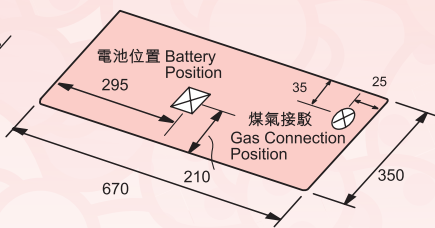

TGC Hello Kitty 嵌入式平面爐

TGC TRTB62ST-G Built-in Hob

- 🔗 兩款顏色選擇配合夢幻廚房
  Two colour options to match dream kitchens
- 🔗 自動熄火時間功能
  Timer function
- 🔗 密封式爐頭設計，方便清潔又衛生
  Easy-to-clean, hygienic sealed burner
- 🔗 火力高達5.0千瓦，兼備獨立芯火
  5.0kW maximum gas with independent simmer flame
- 🔗 耐用強化玻璃面
  Durable tempered glass surface
- 🔗 槽式火孔爐頭設計，不易堵塞，方便清潔
  Easy-to-clean slot type flame hole burner design

型號 Model	TRTB62ST-G	
顏色選擇 Colour Options	櫻花粉紅 / 時尚灰黑 Pink / Black	
爐身尺寸 - 高 x 闊 x 深 (毫米 / 吋) Dimensions - H x W x D (mm / inch)	128 (5.6)⁺ x 720 x 420 / 5.0 (2.2)⁺ x 28.3 x 16.5	
櫃面開孔尺寸 - 闊 x 深 (毫米 / 吋) Cut-out Dimensions - W x D (mm / inch)	670 x 350 / 26.4 x 13.8	
最高 / 最低用氣量 - 兆焦耳 / 小時 (千瓦) Max. / Min. Gas Consumption - MJ / hr (kW)	左爐頭 Left Burner	右爐頭 Right Burner
	18.0 (5.0) - 1.4 (0.4)	18.0 (5.0) - 1.4 (0.4)
重量 - 千克 (磅) Weight - kg (lb)	17.0 (37.4)	
電源供應 Electric Supply	'D' 型乾電池 X 2 'D' Size Alkaline Battery X 2	

*高度至爐架 (至廚櫃面)
*Height to pan support (to bench top)

*平面爐與非可燃牆身須留最少100毫米的距離
*Reserve a minimum of 100mm depth between hob and non-combustible wall

- 🔗 免費永久保養 (首3年包零件)*
  Free lifetime warranty (First 3 years including parts)*
- 🔗 免費息分期10個月
  10-month interest-free instalments
- 🔗 免費送貨服務*
  Free delivery service*
- 🔗 免費標準安裝及回收舊爐*
  Free standard installation and collection of existing appliance*

查詢或訂購：
For enquiries or to place order

產品銷售熱線：2232 1000
Sales Hotline

各煤氣客戶中心
Any Towngas Customer Centre

*免費維修保養及送貨安裝服務只適用於住宅客戶，所有行使禁區紙的地區則不獲提供維修保養服務。香港中華煤氣有限公司不會為本公司產品因不適當安裝、操作、濫用或錯誤使用等情況而引致的損壞提供三年免費更換零件保養服務。此保養服務並不包括損耗配件(如爐架、溢湯盤、爐蓋及爐環等)。新更換爐具零件(不包括損耗配件)的保養期延長至24個月。價格及規格如有更改，恕不另行通知。所有圖片只供參考。

© 版權所有。未獲本公司授權，不得翻印、複製或使用本單張作任何用途。

© All rights reserved. Copying, reproducing or using the contents of this leaflet are not allowed without prior permission from Towngas.

www.towngasappliance.com

[f Towngas Appliance](#)

煤氣
Towngas

TGC

Sanrio LICENSE © 1976, 2017 SANRIO CO., LTD. Approval No: P170600115TG