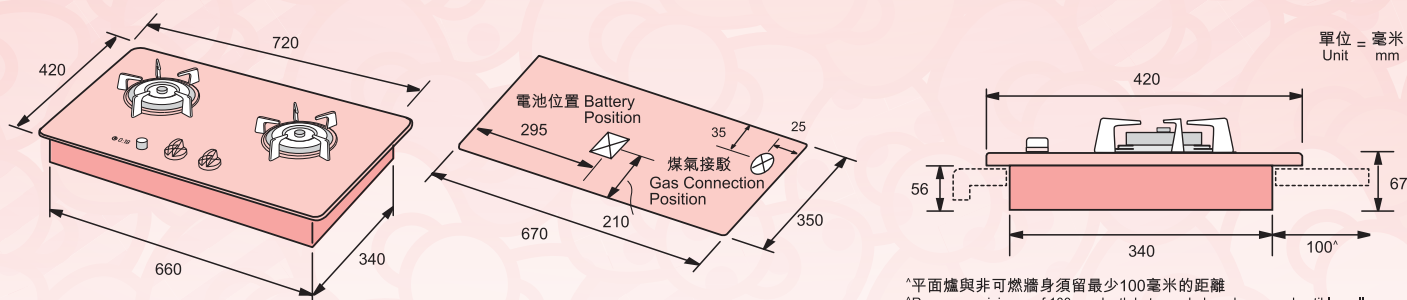

TGC Hello Kitty 嵌入式平面爐

Built-in Hob TGC TRTB62ST-G

- 兩款顏色選擇配合夢幻廚房
  Two colour options to match dream kitchens
- 自動熄火時間功能
  Timer function
- 密封式爐頭設計，方便清潔又衛生
  Easy-to-clean, hygienic sealed burner
- 火力高達5.0千瓦，兼備獨立芯火
  5.0kW maximum gas with independent simmer flame
- 耐用強化玻璃面
  Durable tempered glass surface
- 槽式火孔爐頭設計，不易堵塞，方便清潔
  Easy-to-clean slot type flame hole burner design

型號 Model	TRTB62ST-G	
顏色選擇 Colour Options	櫻花粉紅 / 時尚灰黑 Pink / Black	
爐身尺寸 - 高 x 闊 x 深 (毫米 / 吋) Dimensions - H x W x D (mm / inch)	128 (5.6)⁺ x 720 x 420 / 5.0 (2.2)⁺ x 28.3 x 16.5	
櫃面開孔尺寸 - 闊 x 深 (毫米 / 吋) Bench Top Cut-out Dimensions - W x D (mm / inch)	670 x 350 / 26.4 x 13.8	
最高 / 最低用氣量 - 兆焦耳 / 小時 (千瓦) Max. / Min. Gas Consumption - MJ / hr (kW)	左爐頭 Left Burner	右爐頭 Right Burner
	18 (5.0) - 1.4 (0.4)	18 (5.0) - 1.4 (0.4)
重量 - 千克 (磅) Weight - kg (lb)	17 (37.4)	
電源供應 Electric Supply	"D" 型乾電池 X 2 "D" Size Alkaline Battery X 2	

⁺高度至爐架 (至廚櫃面)
⁺Height to Pan Support (to Bench Top)

免 費包零件保養3年*
3-year warranty including parts*

免 息分期10個月
10-month interest-free instalments

免 費送貨服務
Free delivery service

免 費標準安裝*
Free standard installation*

查詢或訂購：
For enquiries or order placement:

產品銷售熱線：2232 1000
Sales Hotline

各煤氣客戶中心或名氣廊
Any Towngas Customer Centre or Towngas Avenue

www.towngasappliance.com

[Towngas Appliance](#)

*免費維修保養及送貨安裝服務只適用於住宅用戶，而在馬灣、大嶼山(東涌除外)及離島提供維修保養服務須收取附加費。所有行使禁區紙的地區則不獲提供維修保養服務。●香港中華煤氣有限公司不會為本公司產品因不適當安裝、操作、濫用或錯誤使用等情況而引致的損壞提供三年保養服務(包括免費更換零件)。此保養服務並不包括損耗配件(如爐架、溢湯盤、爐蓋及爐環等)。新更換爐具零件(不包括損耗配件)的保養期延長至24個月。價格及規格如有更改，恕不另行通知。

© 版權所有。未獲本公司授權，不得翻印、複製或使用本單張作任何用途。
All rights reserved. Copying, reproducing or using the contents of this leaflet are not allowed without prior permission from Towngas.

Sanrio LICENSE © 1976, 2017 SANRIO CO., LTD.
Approval No: P170600115TG