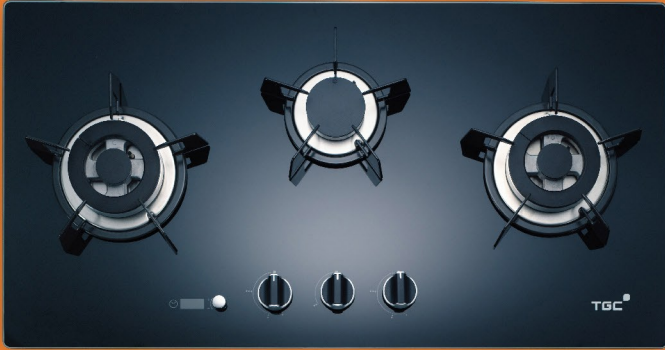

TRTB83ST-G

- 火力高達5.0千瓦，兼備獨立芯火
Maximum gas rating up to 5.0 kW and independent simmer flame
- 密封式爐頭設計，方便清潔又衛生
Easy-to-clean and hygienic sealed burner design
- 預校熄火時間功能
Automatic flame-shut-off timer function
- 耐用強化玻璃面
Durable tempered glass surface
- 槽式火孔設計爐頭蓋，不易堵塞、方便清潔
Easy-to-clean slot type flame hole design burner cap

型號 Model	TRTB83ST-G	
顏色及物料 Colour and Material	黑色 / 白色強化玻璃面 Black / White Tempered Glass	
整體尺寸 Dimensions 高 x 闊 x 深 (毫米 / 吋) H x W x D (mm/inch)	128(56)* x 860 x 450 / 5.0(2.2)* x 33.9 x 17.7	
開孔尺寸 Cut-out Dimensions 闊 x 深 (毫米 / 吋) W x D (mm/inch)	815 x 405 / 32.1 x 15.9	
用氣量 Gas Consumption 最高 / 最低 - 兆焦耳 / 小時 (千瓦) Max./Min. - MJ/hr (kW)	左爐頭 / 右爐頭 Left / Right Burner	18.0 (5.0) - 1.4 (0.4)
	中爐頭 Middle Burner	10.1 (2.8)
電源供應 Electric Supply	'D' 型電池 1.5 伏特 x 2 'D' Size Battery 1.5V x 2	