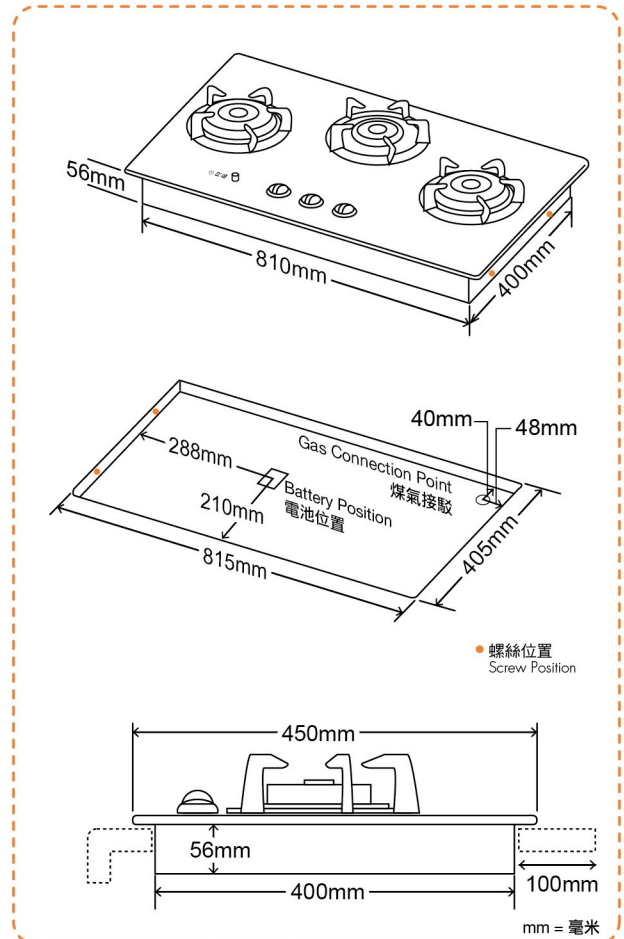

TRTB83ST-G

- 火力高達5.0千瓦，兼備獨立芯火
Maximum gas rating up to 5.0 kW and independent simmer flame
- 密封式爐頭設計，方便清潔又衛生
Easy-to-clean and hygienic sealed burner design
- 預校熄火時間功能
Automatic flame-shut-off timer function
- 耐用強化玻璃面
Durable tempered glass surface
- 槽式火孔設計爐頭蓋，不易堵塞、方便清潔
Easy-to-clean slot type flame hole design burner cap

型號 Model	TRTB83ST-G	
顏色及物料 Colour and Material	黑色 / 白色強化玻璃面 Black / White Tempered Glass	
整體尺寸 Dimensions 高 x 闊 x 深 (毫米 / 吋) H x W x D (mm/inch)	128(56)* x 860 x 450 / 5.0(2.2)* x 33.9 x 17.7	
開孔尺寸 Cut-out Dimensions 闊 x 深 (毫米 / 吋) W x D (mm/inch)	815 x 405 / 32.1 x 15.9	
用氣量 Gas Consumption 最高 / 最低 - 兆焦耳 / 小時 (千瓦) Max./Min. - MJ/hr (kW)	左爐頭 / 右爐頭 Left / Right Burner	18.0 (5.0) - 1.4 (0.4)
	中爐頭 Middle Burner	10.1 (2.8)
電源供應 Electric Supply	'D' 型電池 1.5 伏特 x 2 'D' Size Battery 1.5V x 2	