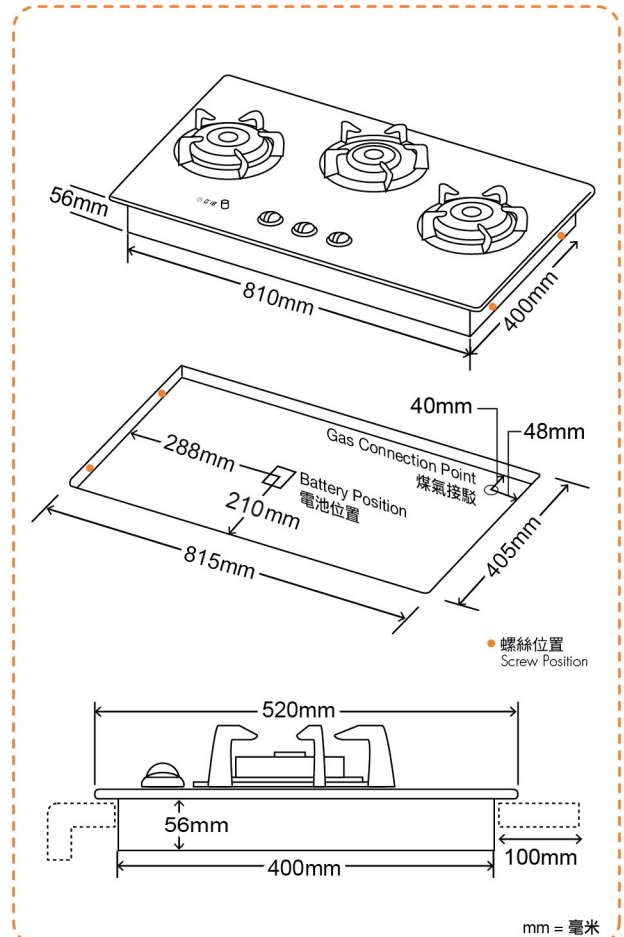

TRTB831ST-G

- 火力高達5.0千瓦，兼備獨立芯火
Maximum gas rating up to 5.0 kW and independent simmer flame
- 密封式爐頭設計，方便清潔又衛生
Easy-to-clean and hygienic sealed burner design
- 預校熄火時間功能
Automatic flame-shut-off timer function
- 槽式火孔設計爐頭蓋，不易堵塞、方便清潔
Easy-to-clean slot type flame hole design burner cap

型號 Model	TRTB831ST-G	
顏色及物料 Colour and Material	黑色強化玻璃 Black Tempered Glass	
整體尺寸 Dimensions 高 x 闊 x 深 (毫米 / 吋) H x W x D (mm/inch)	128(56)* x 880 x 520 / 5.0(2.2)* x 34.6 x 20.5	
開孔尺寸 Cut-out Dimensions 闊 x 深 (毫米 / 吋) W x D (mm/inch)	815 x 405 / 32.1 x 15.9	
用氣量 Gas Consumption 最高 / 最低 - 兆焦耳 / 小時 (千瓦) Max./Min. - MJ/hr (kW)	左爐頭 / 右爐頭 Left / Right Burner	18.0 (5.0) - 1.4 (0.4)
	中爐頭 Middle Burner	10.1 (2.8)
電源供應 Electric Supply	'D' 型電池 1.5 伏特 x 2 'D' Size Battery 1.5V x 2	