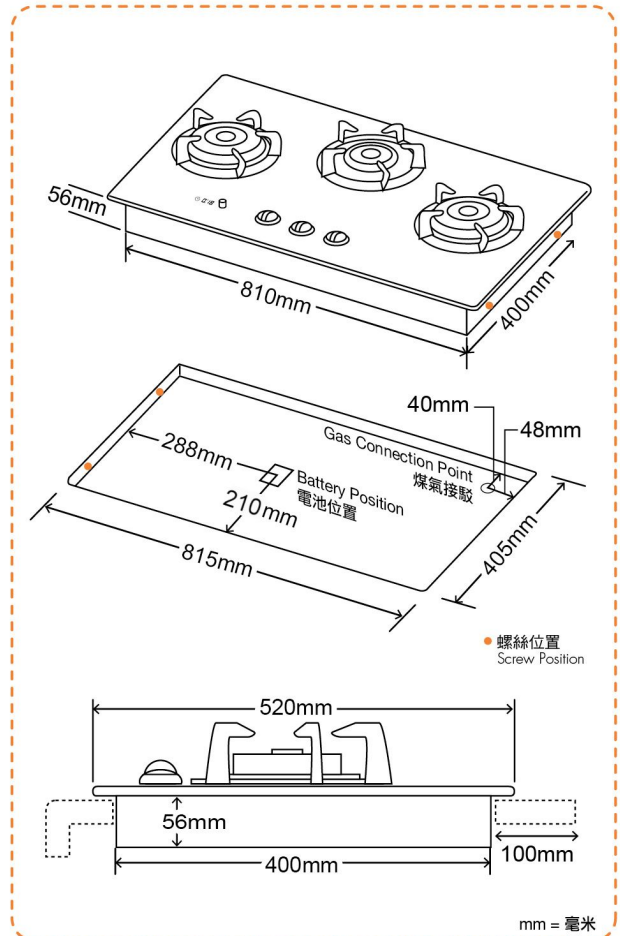

TRTB831ST-G

- 火力高達5.0千瓦，兼備獨立芯火
Maximum gas rating up to 5.0 kW and independent simmer flame
- 密封式爐頭設計，方便清潔又衛生
Easy-to-clean and hygienic sealed burner design
- 預校熄火時間功能
Automatic flame-shut-off timer function
- 槽式火孔設計爐頭蓋，不易堵塞、方便清潔
Easy-to-clean slot type flame hole design burner cap

型號 Model	TRTB831ST-G	
顏色及物料 Colour and Material	黑色強化玻璃面 Black Tempered Glass	
整體尺寸 Dimensions 高 x 闊 x 深 (毫米 / 吋) H x W x D (mm/inch)	128(56)* x 880 x 520 / 5.0(2.2)* x 34.6 x 20.5	
開孔尺寸 Cut-out Dimensions 闊 x 深 (毫米 / 吋) W x D (mm/inch)	815 x 405 / 32.1 x 15.9	
用氣量 Gas Consumption 最高 / 最低 - 兆焦耳 / 小時 (千瓦) Max./Min. - MJ/hr (kW)	左爐頭 / 右爐頭 Left / Right Burner	18.0 (5.0) - 1.4 (0.4)
	中爐頭 Middle Burner	10.1 (2.8)
電源供應 Electric Supply	'D' 型電池 1.5 伏特 x 2 'D' Size Battery 1.5V x 2	