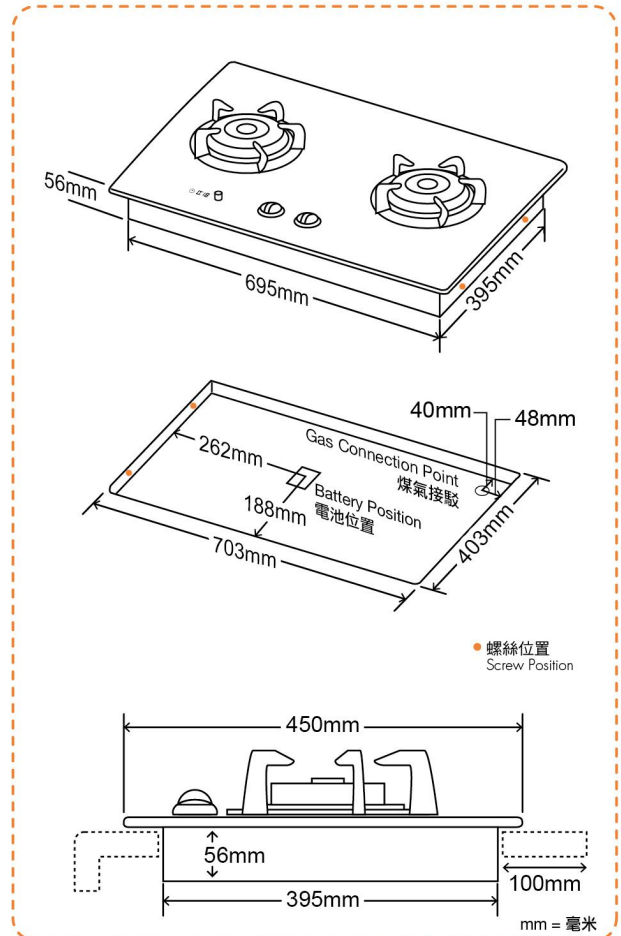

TRTB72ST-G

- ◆ 火力高達5.0千瓦，兼備獨立芯火
Maximum gas rating up to 5.0 kW and independent simmer flame
- ◆ 密封式爐頭設計，方便清潔又衛生
Easy-to-clean and hygienic sealed burner design
- ◆ 預校熄火時間功能
Automatic flame-shut-off timer function
- ◆ 耐用強化玻璃面
Durable tempered glass surface
- ◆ 槽式火孔設計爐頭蓋，不易堵塞、方便清潔
Easy-to-clean slot type flame hole design burner cap

型號 Model	TRTB72ST-G	
顏色及物料 Colour and Material	黑色 / 白色強化玻璃面 Black / White Tempered Glass	
整體尺寸 Dimensions 高 x 闊 x 深 (毫米 / 吋) H x W x D (mm/inch)	128(56)* x 760 x 450 / 5.0(2.2)* x 29.9 x 17.7	
開孔尺寸 Cut-out Dimensions 闊 x 深 (毫米 / 吋) W x D (mm/inch)	703 x 403 / 27.7 x 15.9	
用氣量 Gas Consumption 最高 / 最低 - 兆焦耳 / 小時 (千瓦) Max./Min. - MJ/hr (kW)	左爐頭 / 右爐頭 Left / Right Burner	18.0 (5.0) - 1.4 (0.4)
電源供應 Electric Supply	'D' 型電池 1.5 伏特 x 2 'D' Size Battery 1.5V x 2	