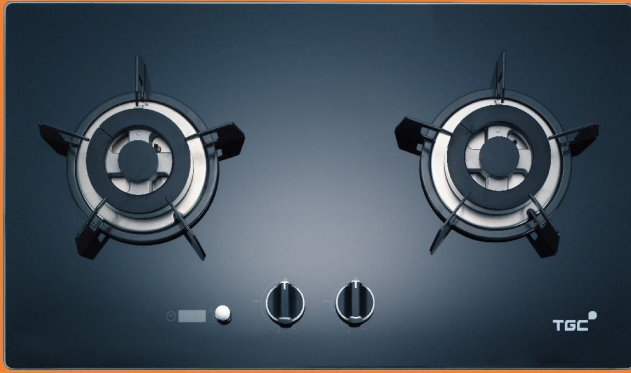

TRTB72ST-G

- ◆ 火力高達5.0千瓦，兼備獨立芯火
Maximum gas rating up to 5.0 kW and independent simmer flame
- ◆ 密封式爐頭設計，方便清潔又衛生
Easy-to-clean and hygienic sealed burner design
- ◆ 預校熄火時間功能
Automatic flame-shut-off timer function
- ◆ 耐用強化玻璃面
Durable tempered glass surface
- ◆ 槽式火孔設計爐頭蓋，不易堵塞、方便清潔
Easy-to-clean slot type flame hole design burner cap

型號 Model	TRTB72ST-G	
顏色及物料 Colour and Material	黑色 / 白色強化玻璃面 Black / White Tempered Glass	
整體尺寸 Dimensions 高 x 闊 x 深 (毫米 / 吋) H x W x D (mm/inch)	128(56)* x 760 x 450 / 5.0(2.2)* x 29.9 x 17.7	
開孔尺寸 Cut-out Dimensions 闊 x 深 (毫米 / 吋) W x D (mm/inch)	703 x 403 / 27.7 x 15.9	
用氣量 Gas Consumption 最高 / 最低 - 兆焦耳 / 小時 (千瓦) Max./Min. - MJ/hr (kW)	左爐頭 / 右爐頭 Left / Right Burner	18.0 (5.0) - 1.4 (0.4)
電源供應 Electric Supply	'D' 型電池 1.5 伏特 x 2 'D' Size Battery 1.5V x 2	