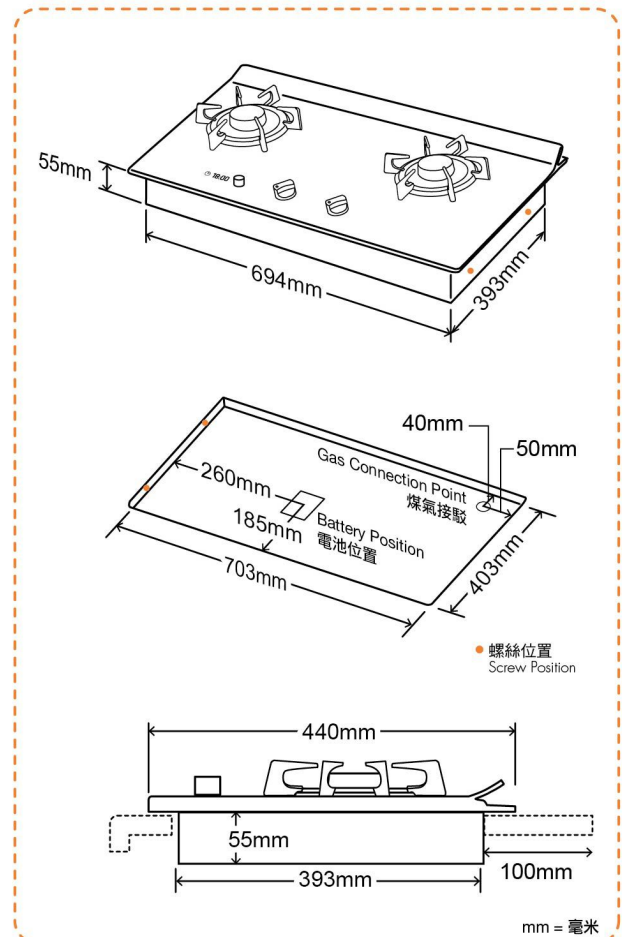

「蓮芯火」嵌入式平面爐

Lotus Flame Built-in Hob

TRTB72LT-C

- 提供全新灰色玻璃面選擇
New grey glass surface selection
- 環保節能「蓮芯火」爐頭，最高火力達5.3千瓦
High efficiency "Lotus Flame" burner with gas rating up to 5.3kW
- 預校熄火時間功能
Automatic flame-shut-off timer function
- 易潔密封爐頭
Easy-to-clean sealed burner
- 雙層火力，下層火力可獨立調校
Double-layer flame and independent adjustable lower flame
- 德國頂級陶瓷玻璃
Quality German ceramic glass

型號 Model	TRTB72LT-C	
顏色及物料 Colour and Material	黑色陶瓷玻璃配黑色鋁合金框架 / 灰色陶瓷玻璃配銀色鋁合金框架 Black Ceramic Glass with Black Aluminium Frame / Grey Ceramic Glass with Silver Aluminium Frame	
整體尺寸 Dimensions 高 x 闊 x 深 (毫米 / 吋) H x W x D (mm/inch)	109(55)* x 746 x 440 / 4.3(2.2)* x 29.4 x 17.3	
開孔尺寸 Cut-out Dimensions 闊 x 深 (毫米 / 吋) W x D (mm/inch)	703 x 403 / 27.7 x 15.9	
用氣量 Gas Consumption 最高 / 最低 - 兆焦耳 / 小時 (千瓦) Max./Min. - MJ/hr (kW)	左爐頭 / 右爐頭 Left / Right Burner	19.1 (5.3) - 1.1 (0.3)
電源供應 Electric Supply	'D' 型電池 1.5 伏特 x 2 'D' Size Battery 1.5V x 2	