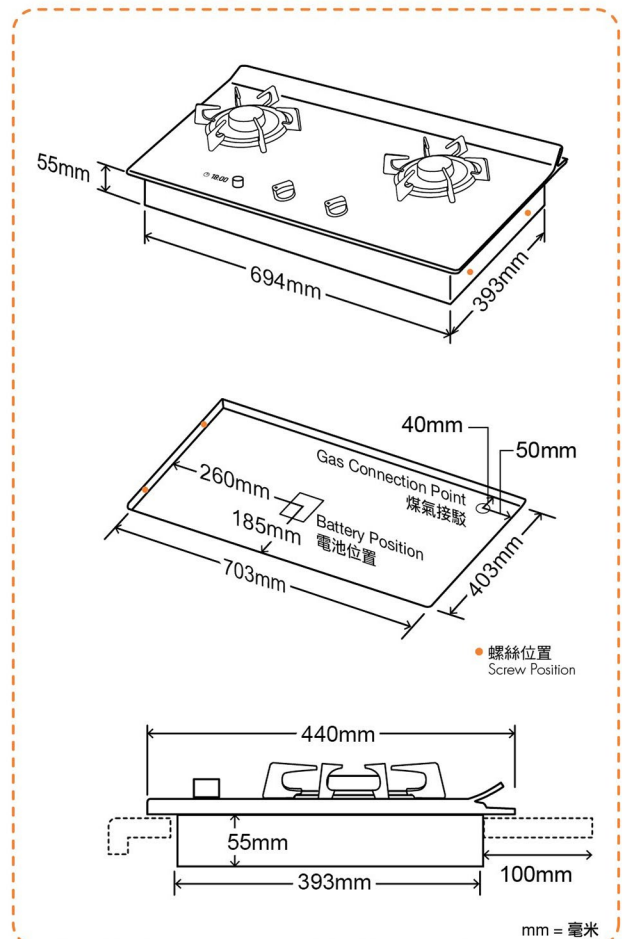

TRTB72LT-C

- ◆ 提供全新灰色玻璃面選擇
New grey glass surface selection
- ◆ 環保節能「蓮芯火」爐頭，最高火力達5.3千瓦
High efficiency "Lotus Flame" burner with gas rating up to 5.3kW
- ◆ 預校熄火時間功能
Automatic flame-shut-off timer function
- ◆ 易潔密封爐頭
Easy-to-clean sealed burner
- ◆ 雙層火力，下層火力可獨立調校
Double-layer flame and independent adjustable lower flame
- ◆ 德國頂級陶瓷玻璃
Quality German ceramic glass

型號 Model	TRTB72LT-C	
顏色及物料 Colour and Material	黑色陶瓷玻璃配黑色鋁合金框架 / 灰色陶瓷玻璃配銀色鋁合金框架 Black Ceramic Glass with Black Aluminium Frame / Grey Ceramic Glass with Silver Aluminium Frame	
整體尺寸 Dimensions 高 x 闊 x 深 (毫米 / 吋) H x W x D (mm/inch)	109(55)* x 746 x 440 / 4.3(2.2)* x 29.4 x 17.3	
開孔尺寸 Cut-out Dimensions 闊 x 深 (毫米 / 吋) W x D (mm/inch)	703 x 403 / 27.7 x 15.9	
用氣量 Gas Consumption 最高 / 最低 - 兆焦耳 / 小時 (千瓦) Max./Min. - MJ/hr (kW)	左爐頭 / 右爐頭 Left / Right Burner	19.1 (5.3) - 1.1 (0.3)
電源供應 Electric Supply	'D' 型電池 1.5 伏特 x 2 'D' Size Battery 1.5V x 2	