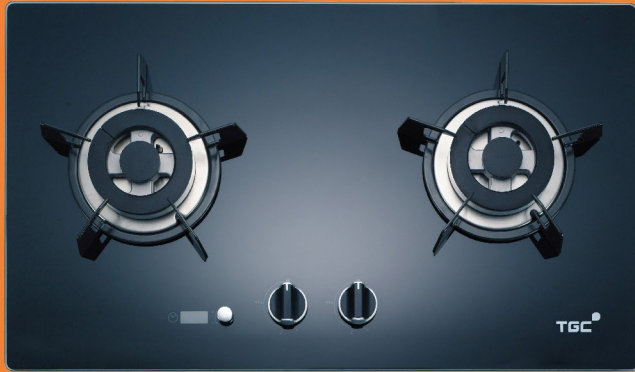

### TRTB62ST-G

- 火力高達5.0千瓦，兼備獨立芯火  
Maximum gas rating up to 5.0 kW and independent simmer flame
- 密封式爐頭設計，方便清潔又衛生  
Easy-to-clean and hygienic sealed burner design
- 預校熄火時間功能  
Automatic flame-shut-off timer function
- 多種顏色耐用強化玻璃面選擇  
Various colours and durable tempered glass surface
- 槽式火孔設計爐頭蓋，不易堵塞、方便清潔  
Easy-to-clean slot type flame hole design burner cap

<b>型號 Model</b>	TRTB62ST-G	
<b>顏色及物料 Colour and Material</b>	黑色 / 白色 / 粉紅色 / 淺綠色 / 藍色強化玻璃面 Black / White / Pink / Green / Blue Tempered Glass	
<b>整體尺寸 Dimensions 高 x 闊 x 深 (毫米 / 吋) H x W x D (mm/inch)</b>	128(56)* x 720 x 420 / 5.0(2.2)* x 28.3 x 16.5	
<b>開孔尺寸 Cut-out Dimensions 闊 x 深 (毫米 / 吋) W x D (mm/inch)</b>	670 x 350 / 26.4 x 13.8	
<b>用氣量 Gas Consumption 最高 / 最低 - 兆焦耳 / 小時 (千瓦) Max./Min. - MJ/hr (kW)</b>	左爐頭 / 右爐頭 Left / Right Burner	18.0 (5.0) - 1.4 (0.4)
<b>電源供應 Electric Supply</b>	'D' 型電池 1.5 伏特 x 2 'D' Size Battery 1.5V x 2	