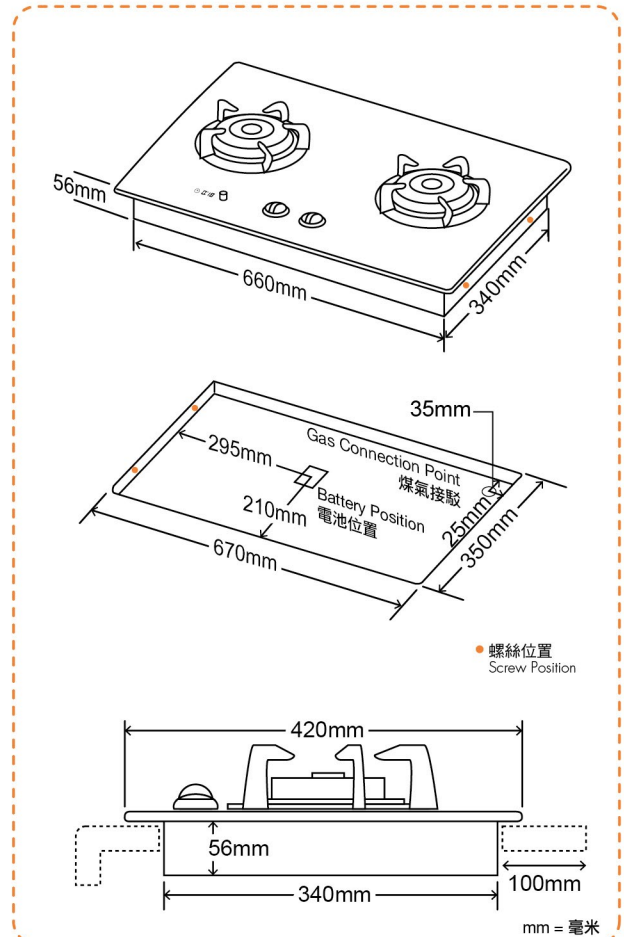

### TRTB62ST-G

- 火力高達5.0千瓦，兼備獨立芯火  
Maximum gas rating up to 5.0 kW and independent simmer flame
- 密封式爐頭設計，方便清潔又衛生  
Easy-to-clean and hygienic sealed burner design
- 預校熄火時間功能  
Automatic flame-shut-off timer function
- 多種顏色耐用強化玻璃面選擇  
Various colours and durable tempered glass surface
- 槽式火孔設計爐頭蓋，不易堵塞、方便清潔  
Easy-to-clean slot type flame hole design burner cap

<b>型號 Model</b>	TRTB62ST-G	
<b>顏色及物料 Colour and Material</b>	黑色 / 白色 / 粉紅色 / 淺綠色 / 藍色強化玻璃面 Black / White / Pink / Green / Blue Tempered Glass	
<b>整體尺寸 Dimensions 高 x 闊 x 深 (毫米 / 吋) H x W x D (mm/inch)</b>	128(56)* x 720 x 420 / 5.0(2.2)* x 28.3 x 16.5	
<b>開孔尺寸 Cut-out Dimensions 闊 x 深 (毫米 / 吋) W x D (mm/inch)</b>	670 x 350 / 26.4 x 13.8	
<b>用氣量 Gas Consumption 最高 / 最低 - 兆焦耳 / 小時 (千瓦) Max./Min. - MJ/hr (kW)</b>	左爐頭 / 右爐頭 Left / Right Burner	18.0 (5.0) - 1.4 (0.4)
<b>電源供應 Electric Supply</b>	'D' 型電池 1.5 伏特 x 2 'D' Size Battery 1.5V x 2	