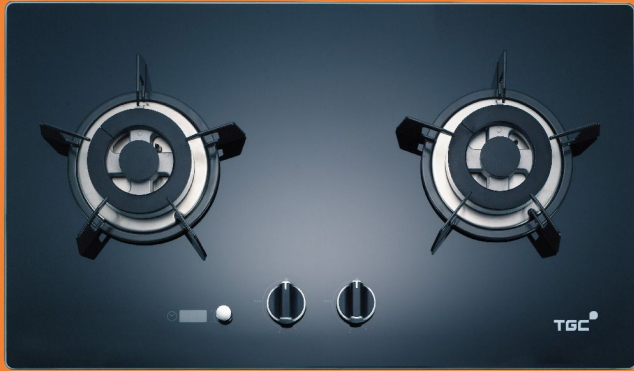

TRTB62ST-G

- ◆ 火力高達5.0千瓦，兼備獨立芯火
Maximum gas rating up to 5.0 kW and independent simmer flame
- ◆ 密封式爐頭設計，方便清潔又衛生
Easy-to-clean and hygienic sealed burner design
- ◆ 預校熄火時間功能
Automatic flame-shut-off timer function
- ◆ 多種顏色耐用強化玻璃面選擇
Various colours and durable tempered glass surface
- ◆ 槽式火孔設計爐頭蓋，不易堵塞、方便清潔
Easy-to-clean slot type flame hole design burner cap

型號 Model	TRTB62ST-G	
顏色及物料 Colour and Material	黑色 / 白色 / 粉紅色 / 淺綠色 / 藍色強化玻璃面 Black / White / Pink / Green / Blue Tempered Glass	
整體尺寸 Dimensions 高 x 闊 x 深 (毫米 / 吋) H x W x D (mm/inch)	128(56)* x 720 x 420 / 5.0(2.2)* x 28.3 x 16.5	
開孔尺寸 Cut-out Dimensions 闊 x 深 (毫米 / 吋) W x D (mm/inch)	670 x 350 / 26.4 x 13.8	
用氣量 Gas Consumption 最高 / 最低 - 兆焦耳 / 小時 (千瓦) Max./Min. - MJ/hr (kW)	左爐頭 / 右爐頭 Left / Right Burner	18.0 (5.0) - 1.4 (0.4)
電源供應 Electric Supply	'D' 型電池 1.5 伏特 x 2 'D' Size Battery 1.5V x 2	