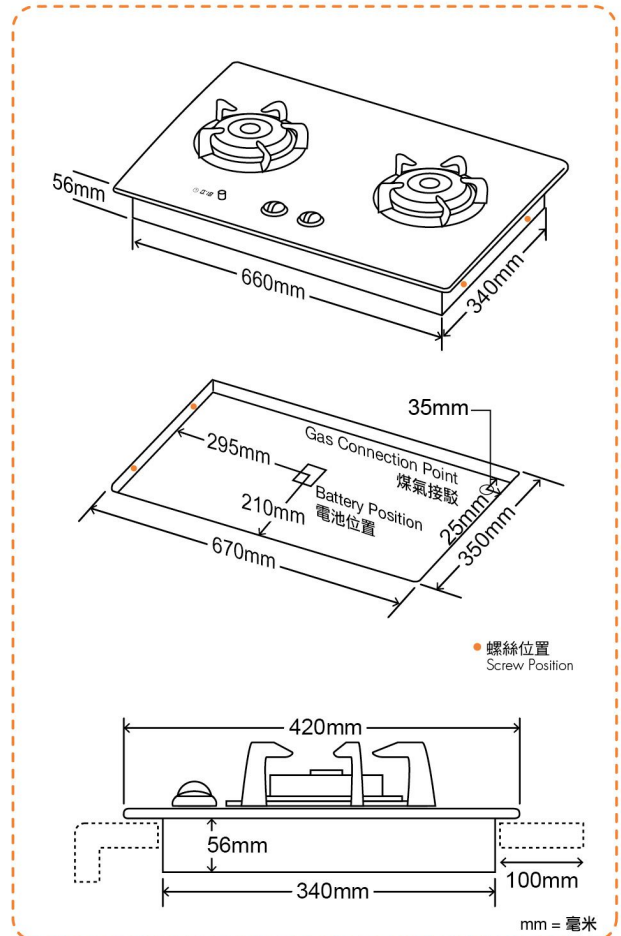

TRTB62ST-G

- ◆ 火力高達5.0千瓦，兼備獨立芯火
Maximum gas rating up to 5.0 kW and independent simmer flame
- ◆ 密封式爐頭設計，方便清潔又衛生
Easy-to-clean and hygienic sealed burner design
- ◆ 預校熄火時間功能
Automatic flame-shut-off timer function
- ◆ 多種顏色耐用強化玻璃面選擇
Various colours and durable tempered glass surface
- ◆ 槽式火孔設計爐頭蓋，不易堵塞、方便清潔
Easy-to-clean slot type flame hole design burner cap

型號 Model	TRTB62ST-G	
顏色及物料 Colour and Material	黑色 / 白色 / 粉紅色 / 淺綠色 / 藍色強化玻璃面 Black / White / Pink / Green / Blue Tempered Glass	
整體尺寸 Dimensions 高 x 闊 x 深 (毫米 / 吋) H x W x D (mm/inch)	128(56)* x 720 x 420 / 5.0(2.2)* x 28.3 x 16.5	
開孔尺寸 Cut-out Dimensions 闊 x 深 (毫米 / 吋) W x D (mm/inch)	670 x 350 / 26.4 x 13.8	
用氣量 Gas Consumption 最高 / 最低 - 兆焦耳 / 小時 (千瓦) Max./Min. - MJ/hr (kW)	左爐頭 / 右爐頭 Left / Right Burner	18.0 (5.0) - 1.4 (0.4)
電源供應 Electric Supply	'D' 型電池 1.5 伏特 x 2 'D' Size Battery 1.5V x 2	