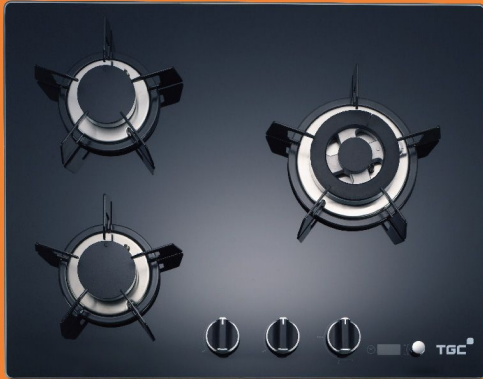

### TRTB53ST-G

- 火力高達5.0千瓦，兼備獨立芯火  
Maximum gas rating up to 5.0 kW and independent simmer flame
- 密封式爐頭設計，方便清潔又衛生  
Easy-to-clean and hygienic sealed burner design
- 預校熄火時間功能  
Automatic flame-shut-off timer function
- 耐用強化玻璃面  
Durable tempered glass surface
- 槽式火孔設計爐頭蓋，不易堵塞、方便清潔  
Easy-to-clean slot type flame hole design burner cap

| 型號 Model  | TRTB53ST-G  |                        |
|---|---|------------------------|
| 顏色及物料<br>Colour and Material  | 黑色 / 白色強化玻璃面<br>Black / White Tempered Glass      |                        |
| 整體尺寸<br>Dimensions<br>高 x 闊 x 深 (毫米 / 吋)<br>H x W x D (mm/inch)             | 128(56)* x 640 x 500 /<br>5.0(2.2)* x 25.2 x 19.7 |                        |
| 開孔尺寸<br>Cut-out Dimensions<br>闊 x 深 (毫米 / 吋)<br>W x D (mm/inch)             | 555 x 475 / 21.9 x 18.7                           |                        |
| 用氣量<br>Gas Consumption<br>最高 / 最低 - 兆焦耳 / 小時 (千瓦)<br>Max./Min. - MJ/hr (kW) | 左爐頭 x 2<br>Left Burner x 2                        | 10.1 (2.8)             |
|   | 右爐頭<br>Right Burner                               | 18.0 (5.0) - 1.4 (0.4) |
| 電源供應<br>Electric Supply   | 'D' 型電池 1.5 伏特 x 2<br>'D' Size Battery 1.5V x 2   |                        |