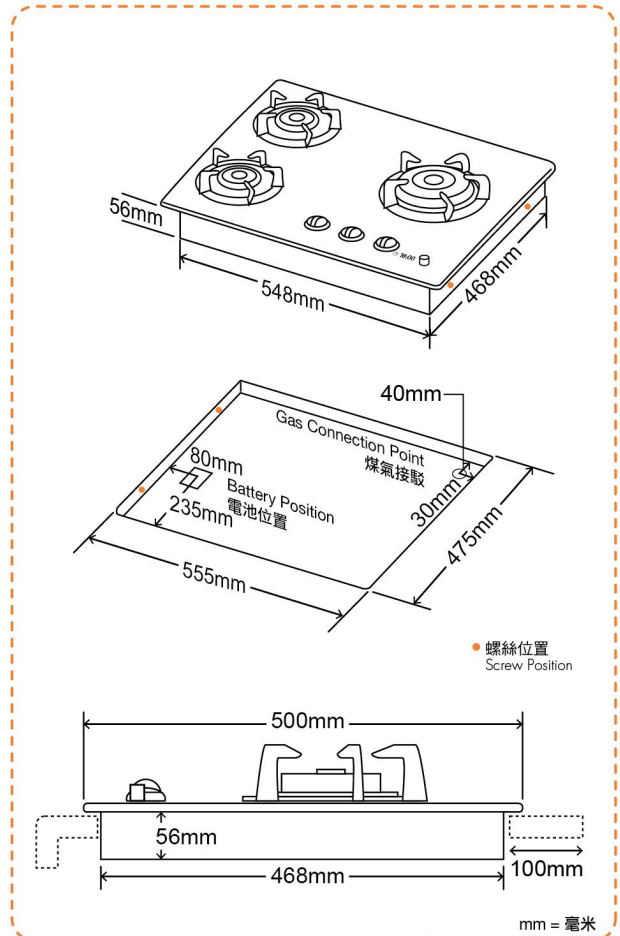

### TRTB53ST-G

- 火力高達5.0千瓦，兼備獨立芯火  
Maximum gas rating up to 5.0 kW and independent simmer flame
- 密封式爐頭設計，方便清潔又衛生  
Easy-to-clean and hygienic sealed burner design
- 預校熄火時間功能  
Automatic flame-shut-off timer function
- 耐用強化玻璃面  
Durable tempered glass surface
- 槽式火孔設計爐頭蓋，不易堵塞、方便清潔  
Easy-to-clean slot type flame hole design burner cap

| 型號 Model  | TRTB53ST-G  |                        |
|---|---|------------------------|
| 顏色及物料<br>Colour and Material  | 黑色 / 白色強化玻璃面<br>Black / White Tempered Glass      |                        |
| 整體尺寸<br>Dimensions<br>高 x 闊 x 深 (毫米 / 吋)<br>H x W x D (mm/inch)             | 128(56)* x 640 x 500 /<br>5.0(2.2)* x 25.2 x 19.7 |                        |
| 開孔尺寸<br>Cut-out Dimensions<br>闊 x 深 (毫米 / 吋)<br>W x D (mm/inch)             | 555 x 475 / 21.9 x 18.7                           |                        |
| 用氣量<br>Gas Consumption<br>最高 / 最低 - 兆焦耳 / 小時 (千瓦)<br>Max./Min. - MJ/hr (kW) | 左爐頭 x 2<br>Left Burner x 2                        | 10.1 (2.8)             |
|   | 右爐頭<br>Right Burner                               | 18.0 (5.0) - 1.4 (0.4) |
| 電源供應<br>Electric Supply   | 'D' 型電池 1.5 伏特 x 2<br>'D' Size Battery 1.5V x 2   |                        |