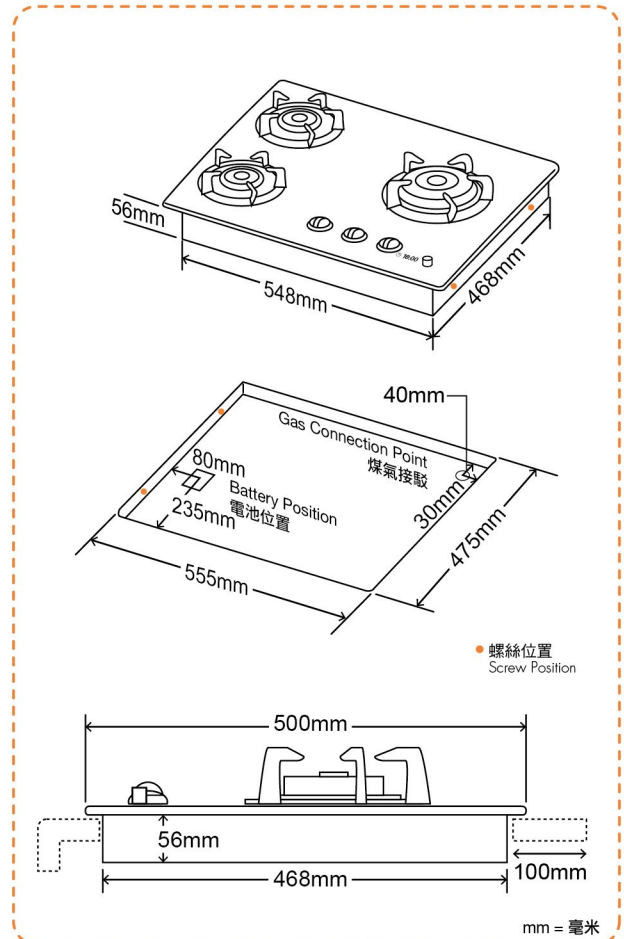

TRTB53ST-G

- ◆ 火力高達5.0千瓦，兼備獨立芯火
Maximum gas rating up to 5.0 kW and independent simmer flame
- ◆ 密封式爐頭設計，方便清潔又衛生
Easy-to-clean and hygienic sealed burner design
- ◆ 預校熄火時間功能
Automatic flame-shut-off timer function
- ◆ 耐用強化玻璃面
Durable tempered glass surface
- ◆ 槽式火孔設計爐頭蓋，不易堵塞、方便清潔
Easy-to-clean slot type flame hole design burner cap

型號 Model	TRTB53ST-G	
顏色及物料 Colour and Material	黑色 / 白色強化玻璃面 Black / White Tempered Glass	
整體尺寸 Dimensions 高 x 闊 x 深 (毫米 / 吋) H x W x D (mm/inch)	128(56)* x 640 x 500 / 5.0(2.2)* x 25.2 x 19.7	
開孔尺寸 Cut-out Dimensions 闊 x 深 (毫米 / 吋) W x D (mm/inch)	555 x 475 / 21.9 x 18.7	
用氣量 Gas Consumption 最高 / 最低 - 兆焦耳 / 小時 (千瓦) Max./Min. - MJ/hr (kW)	左爐頭 x 2 Left Burner x 2	10.1 (2.8)
	右爐頭 Right Burner	18.0 (5.0) - 1.4 (0.4)
電源供應 Electric Supply	'D' 型電池 1.5 伏特 x 2 'D' Size Battery 1.5V x 2	