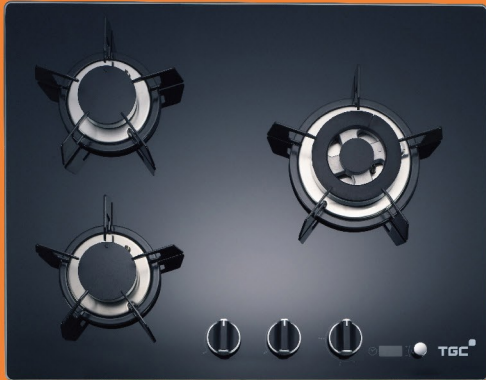

TRTB53ST-G

- ◆ 火力高達5.0千瓦，兼備獨立芯火
Maximum gas rating up to 5.0 kW and independent simmer flame
- ◆ 密封式爐頭設計，方便清潔又衛生
Easy-to-clean and hygienic sealed burner design
- ◆ 預校熄火時間功能
Automatic flame-shut-off timer function
- ◆ 耐用強化玻璃面
Durable tempered glass surface
- ◆ 槽式火孔設計爐頭蓋，不易堵塞、方便清潔
Easy-to-clean slot type flame hole design burner cap

型號 Model	TRTB53ST-G	
顏色及物料 Colour and Material	黑色 / 白色強化玻璃面 Black / White Tempered Glass	
整體尺寸 Dimensions 高 x 闊 x 深 (毫米 / 吋) H x W x D (mm/inch)	128(56)* x 640 x 500 / 5.0(2.2)* x 25.2 x 19.7	
開孔尺寸 Cut-out Dimensions 闊 x 深 (毫米 / 吋) W x D (mm/inch)	555 x 475 / 21.9 x 18.7	
用氣量 Gas Consumption 最高 / 最低 - 兆焦耳 / 小時 (千瓦) Max./Min. - MJ/hr (kW)	左爐頭 x 2 Left Burner x 2	10.1 (2.8)
	右爐頭 Right Burner	18.0 (5.0) - 1.4 (0.4)
電源供應 Electric Supply	'D' 型電池 1.5 伏特 x 2 'D' Size Battery 1.5V x 2	