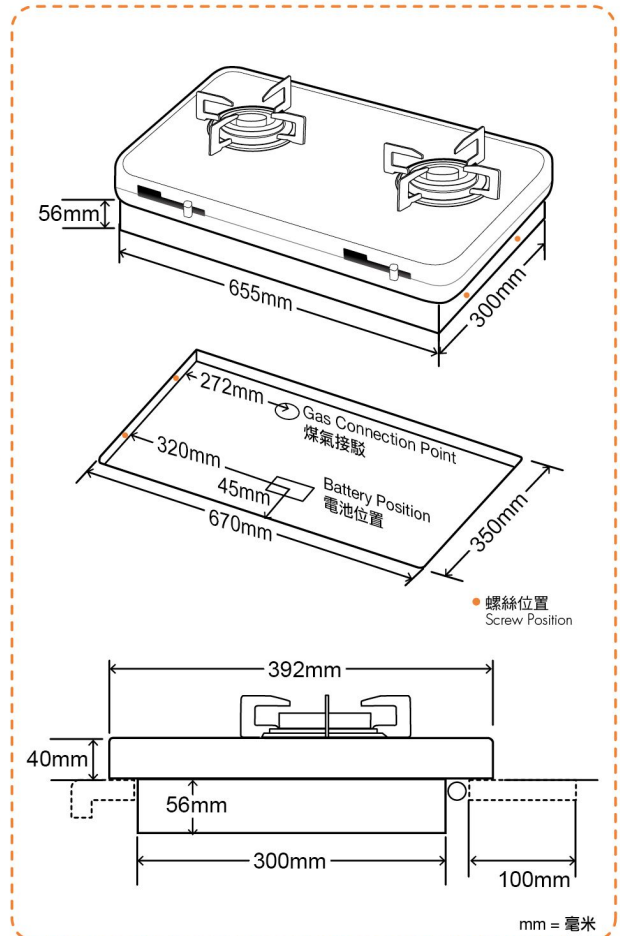

### TRJH2S-G

日本製造  
Made in Japan

- 備有嵌入式及座枱式兩種安裝方式  
Build-in hob and hotplate options available
- 火力高達5.0千瓦  
Maximum gas rating up to 5.0kW
- 密封式爐頭設計，方便清潔又衛生  
Easy-to-clean and hygienic sealed burner design
- 單推式控制棒，可同時作打火及火力控制  
Single sliding lever for both ignition and flame control
- 銀色鋁邊配合黑色強化玻璃面板，設計簡潔  
Stylish and simple design of aluminum frame with black tempered glass top plate

型號 Model	TRJH2S-G	
顏色及物料 Colour and Material	黑色強化玻璃面配銀色鋁框 Black Tempered Glass with Silver Aluminium Frame	
整體尺寸 Dimensions 高 x 闊 x 深 (毫米 / 吋) H x W x D (mm/inch)	嵌入式平面爐 Built-in Hob	150(56)* x 712 x 392 / 5.9(2.2)* x 28.0 x 15.4
	座枱式煮食爐 Hotplate	120(174) <sup>△</sup> x 712 x 392 / 4.7(6.9) x 28.0 x 15.4
開孔尺寸 Cut-out Dimensions 闊 x 深 (毫米 / 吋) W x D (mm/inch)	670 x 350 / 26.4 x 13.8	
用氣量 Gas Consumption 最高 - 兆焦耳 / 小時 (千瓦) Max. - MJ/hr (kW)	左爐頭 / 右爐頭 Left / Right Burner	18.0 (5.0)
電源供應 Electric Supply	'C' 型電池 1.5 伏特 x 1 'C' Size Battery 1.5V x 1	

\* 高度至爐架 (至廚櫃面) Height to pan support (to bench top)

△ 高度至爐面 (至爐架) Height to top plate (to pan support)

費包零件保養3年\*  
3-year warranty including parts

費送貨服務#  
Free delivery service

費標準安裝#  
Free standard installation