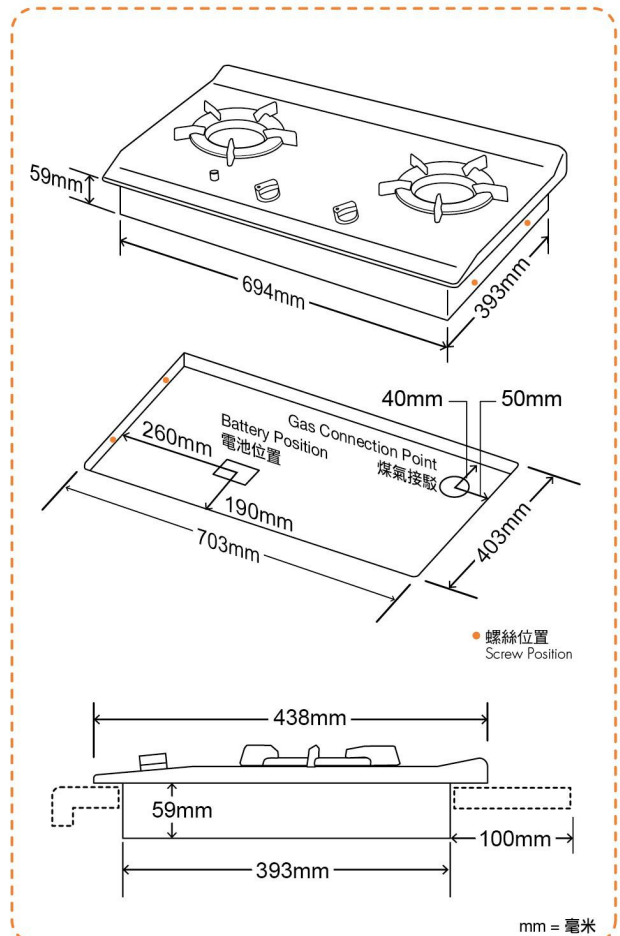

TRJB72NT-C

- ◆ 高效能「內炎火」爐頭設計，火力最高可達4.2千瓦
High efficiency "Inner-flame" burner design with gas rating up to 4.2 kW
- ◆ 預校熄火時間功能
Automatic flame-shut-off timer function
- ◆ 低爐架設計，時尚美觀
Fixed low pan support
- ◆ 德國頂級陶瓷玻璃
Quality German ceramic glass

型號 Model	TRJB72NT-C	
顏色及物料 Colour and Material	黑色陶瓷玻璃配黑色鋁合金框架 Black Ceramic Glass with Black Aluminium Frame	
整體尺寸 Dimensions 高 x 闊 x 深 (毫米 / 吋) H x W x D (mm/inch)	96(59)* x 737 x 438 / 3.8(2.3)* x 29.0 x 17.2	
開孔尺寸 Cut-out Dimensions 闊 x 深 (毫米 / 吋) W x D (mm/inch)	703 x 403 / 27.7 x 15.9	
用氣量 Gas Consumption 最高 / 最低 - 兆焦耳 / 小時 (千瓦) Max./Min. - MJ/hr (kW)	左爐頭 / 右爐頭 Left / Right Burner	15.1 (4.2) - 1.8 (0.5)
電源供應 Electric Supply	'D' 型電池 1.5 伏特 x 2 'D' Size Battery 1.5V x 2	