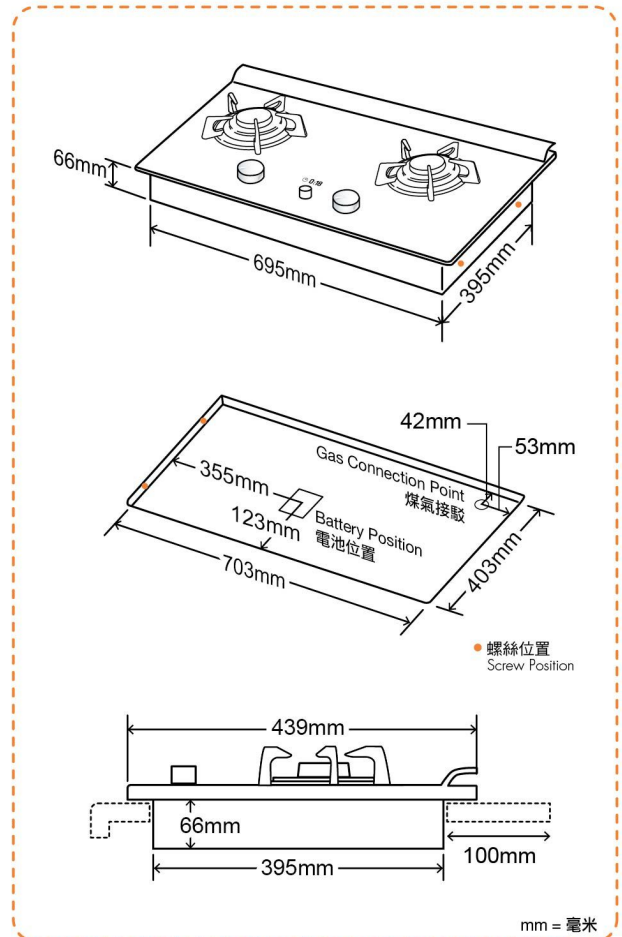

型號 Model	TNJB72UT-C	
顏色及物料 Colour and Material	黑色陶瓷玻璃配銀色鋁合金框架 Black Ceramic Glass with Silver Aluminium Frame	
整體尺寸 Dimensions 高 x 闊 x 深 (毫米 / 吋) H x W x D (mm/inch)	125(66)* x 738 x 439 / 4.9(2.6)* x 29.1 x 17.3	
開孔尺寸 Cut-out Dimensions 闊 x 深 (毫米 / 吋) W x D (mm/inch)	703 x 403 / 27.7 x 15.9	
用氣量 Gas Consumption 最高 / 最低 - 兆焦耳 / 小時 (千瓦) Max./Min. - MJ/hr (kW)	左爐頭 / 右爐頭 Left / Right Burner	20.9 (5.8) - 1.1 (0.3)
電源供應 Electric Supply	'D' 型電池 1.5 伏特 x 2 'D' Size Battery 1.5V x 2	