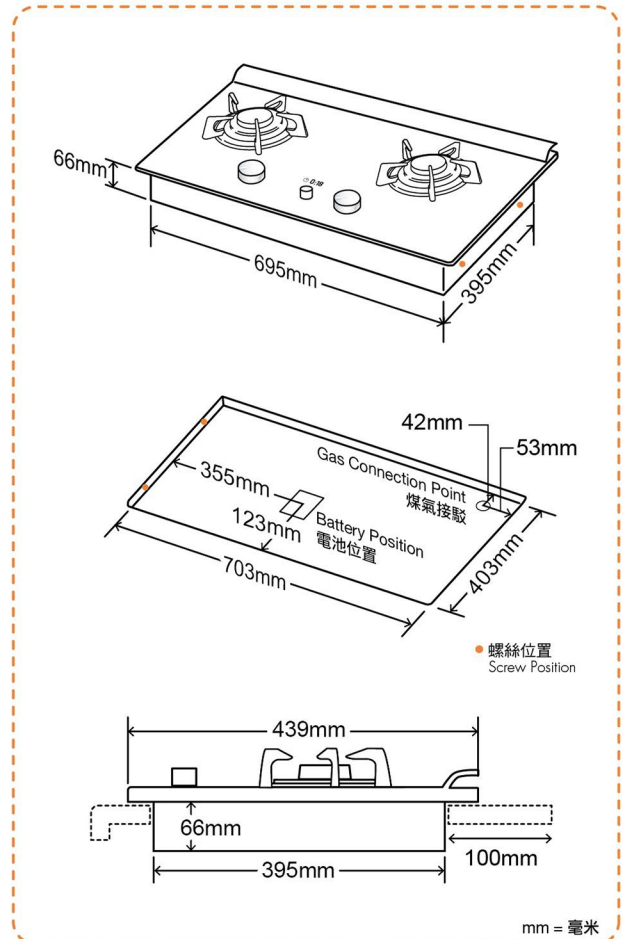

「超勁火」嵌入式平面爐

Turbo Flame Built-in Hob

TNJB72UT-C

- ◆ 特強「超勁火」爐頭，火力強大
Powerful "Turbo Flame" Burner
- ◆ 5.8千瓦雙環爐頭兼獨立細芯火
5.8 kW double-ring burner with independent simmer flame
- ◆ 預校熄火時間功能
Automatic flame-shut-off timer function
- ◆ 易潔陶瓷玻璃面
Quality and easy-to-clean ceramic glass top

型號 Model	TNJB72UT-C	
顏色及物料 Colour and Material	黑色陶瓷玻璃配銀色鋁合金框架 Black Ceramic Glass with Silver Aluminium Frame	
整體尺寸 Dimensions 高 x 闊 x 深 (毫米 / 吋) H x W x D (mm/inch)	125(66)* x 738 x 439 / 4.9(2.6)* x 29.1 x 17.3	
開孔尺寸 Cut-out Dimensions 闊 x 深 (毫米 / 吋) W x D (mm/inch)	703 x 403 / 27.7 x 15.9	
用氣量 Gas Consumption 最高 / 最低 - 兆焦耳 / 小時 (千瓦) Max./Min. - MJ/hr (kW)	左爐頭 / 右爐頭 Left / Right Burner	20.9 (5.8) - 1.1 (0.3)
電源供應 Electric Supply	'D' 型電池 1.5 伏特 x 2 'D' Size Battery 1.5V x 2	