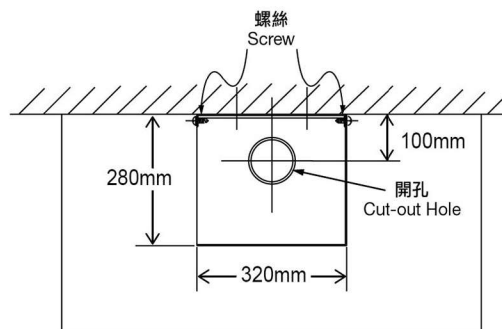

Senses+ 710/900

正視圖
Front View

側視圖
Side View

掛牆螺絲孔位置
Screw Position on Wall

俯視圖
Top View

mm = 毫米