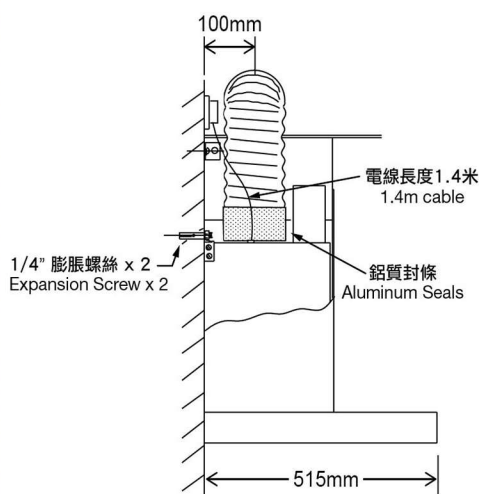

Senses+ 710/900

正視圖
Front View

側視圖
Side View

掛牆螺絲孔位置
Screw Position on Wall

俯視圖
Top View

mm = 毫米