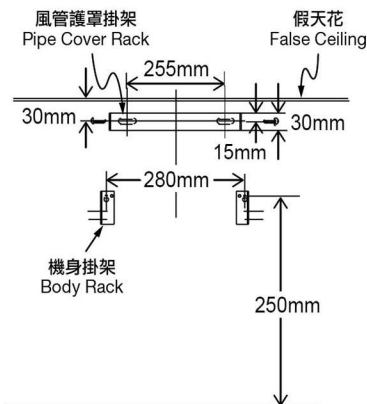

Senses+ 710/900

正視圖
Front View

側視圖
Side View

掛牆螺絲孔位置
Screw Position on Wall

俯視圖
Top View

mm = 毫米