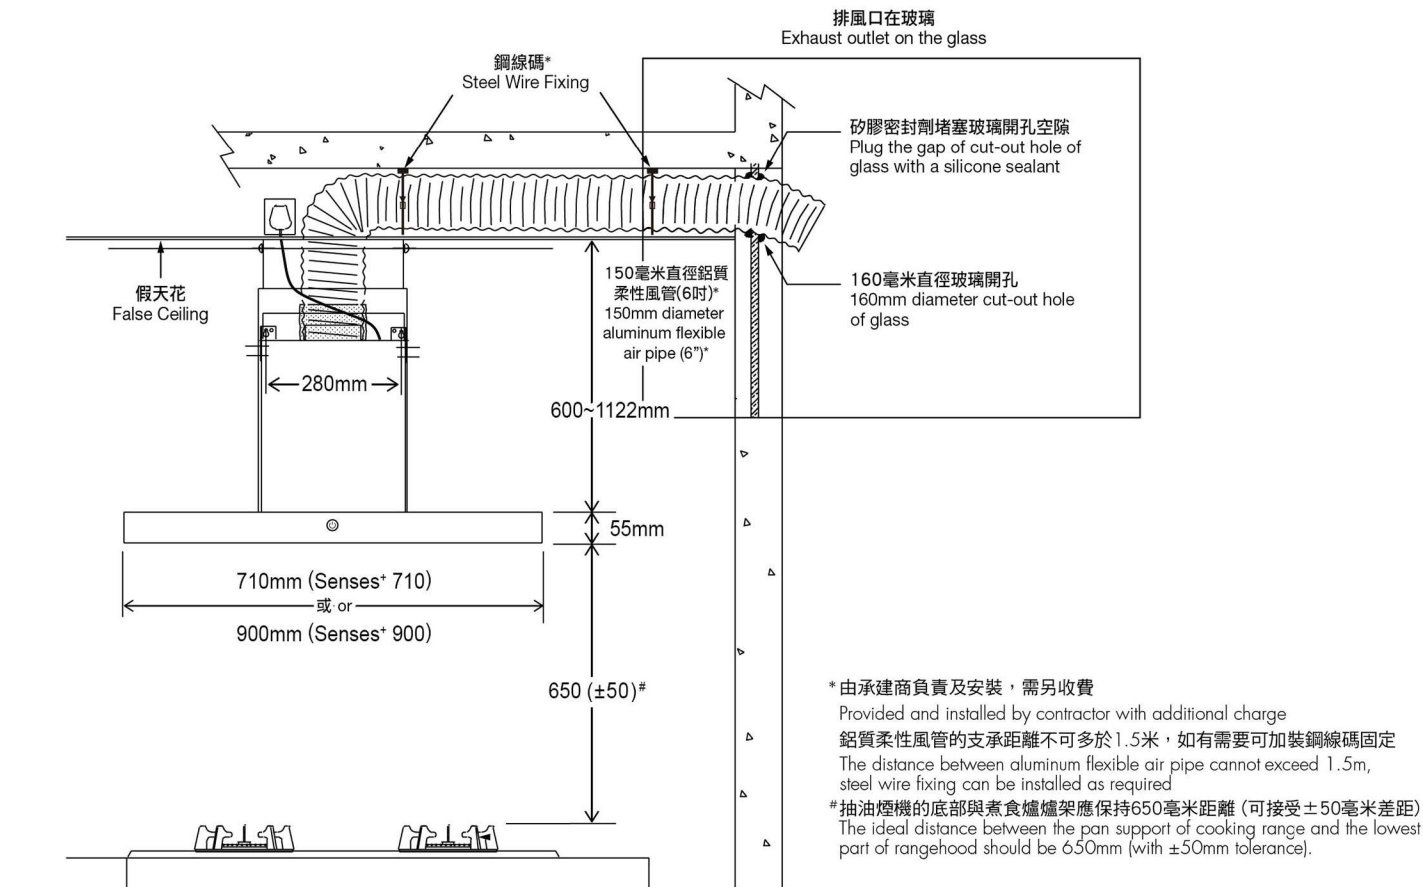

Senses+ 710/900

正視圖
Front View

側視圖
Side View

掛牆螺絲孔位置
Screw Position on Wall

俯視圖
Top View

mm = 毫米