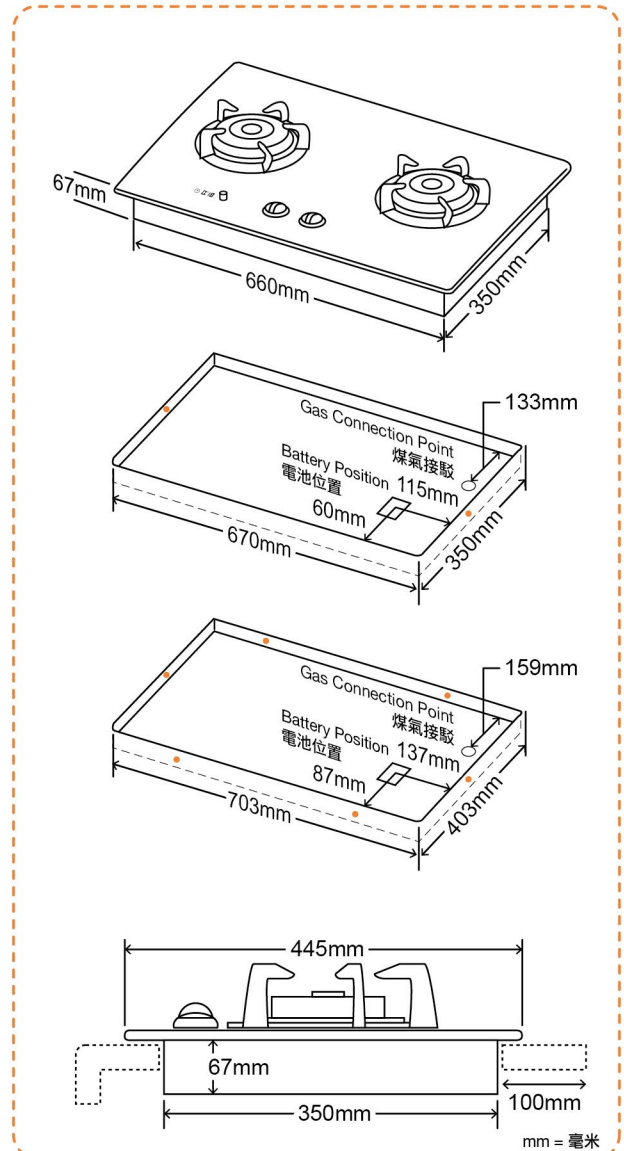

ST62TG

- 火力高達5.0千瓦，兼備獨立芯火
Maximum gas rating up to 5.0 kW and independent simmer flame
- 密封式爐頭設計，方便清潔又衛生
Easy-to-clean and hygienic sealed burner design
- 預校熄火時間功能
Automatic flame-shut-off timer function
- 耐用強化玻璃面
Durable tempered glass surface

型號 Model	ST62TG	
顏色及物料 Colour and Material	黑色強化玻璃面 Black Tempered Glass	
整體尺寸 Dimensions 高 x 闊 x 深 (毫米 / 吋) H x W x D (mm/inch)	142(67)* x 745 x 445 / 5.6(2.6)* x 29.3 x 17.5	
開孔尺寸 Cut-out Dimensions 闊 x 深 (毫米 / 吋) W x D (mm/inch)	670 x 350 / 26.4 x 13.8 703 x 403 / 27.7 x 15.9	
用氣量 Gas Consumption 最高 / 最低 - 兆焦耳 / 小時 (千瓦) Max./Min. - MJ/hr (kW)	左爐頭 / 右爐頭 Left / Right Burner	18.0 (5.0) - 1.8 (0.5)
電源供應 Electric Supply	'D' 型電池 1.5 伏特 x 2 'D' Size Battery 1.5V x 2	