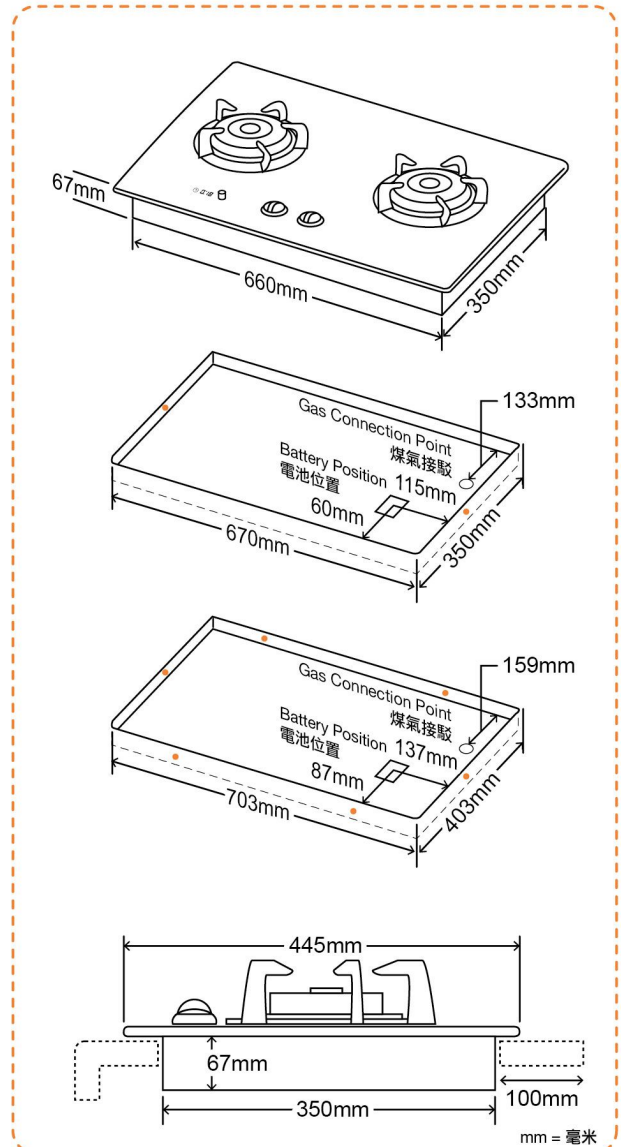

費包零件保養3年*
3-year warranty including parts

費送貨服務#
Free delivery service

費標準安裝#
Free standard installation

www.towngasappliance.com
 Towngas Appliance