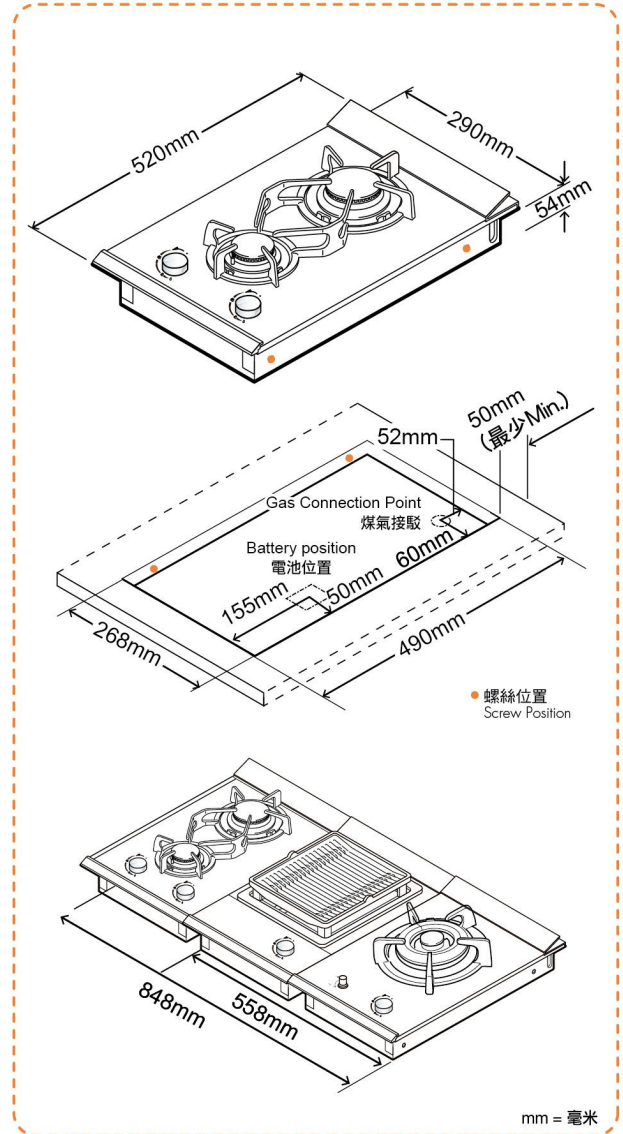

<b>型號 Model</b>	<b>RJB32C</b>	
<b>顏色及物料 Colour and Material</b>	黑色陶瓷玻璃面配黑色鋁合金框架 Black Ceramic Glass with Black Aluminium Frame	
<b>整體尺寸 Dimensions 高 x 闊 x 深 (毫米 / 吋) H x W x D (mm/inch)</b>	126(54)* x 290 x 520 / 5.0(2.1)* x 11.4 x 20.5	
<b>開孔尺寸 Cut-out Dimensions 闊 x 深 (毫米 / 吋) W x D (mm/inch)</b>	268 x 490 / 10.6 x 19.3	
<b>用氣量 Gas Consumption 最高 - 兆焦耳 / 小時 (千瓦) Max. - MJ/hr (kW)</b>	大爐頭 Big Burner	10.1 (2.8)
	小爐頭 Small Burner	6.1 (1.7)
<b>電源供應 Electric Supply</b>	'C' 型電池 1.5 伏特 x 1 'C' Size Battery 1.5V x 1	

\*高度至爐架 (至廚櫃面) Height to pan support (to bench top)

mm = 毫米

**免** 費包零件保養3年\*  
3-year warranty including parts

**免** 費送貨服務\*  
Free delivery service

**免** 費標準安裝\*  
Free standard installation

[www.towngasappliance.com](http://www.towngasappliance.com)  
f Towngas Appliance