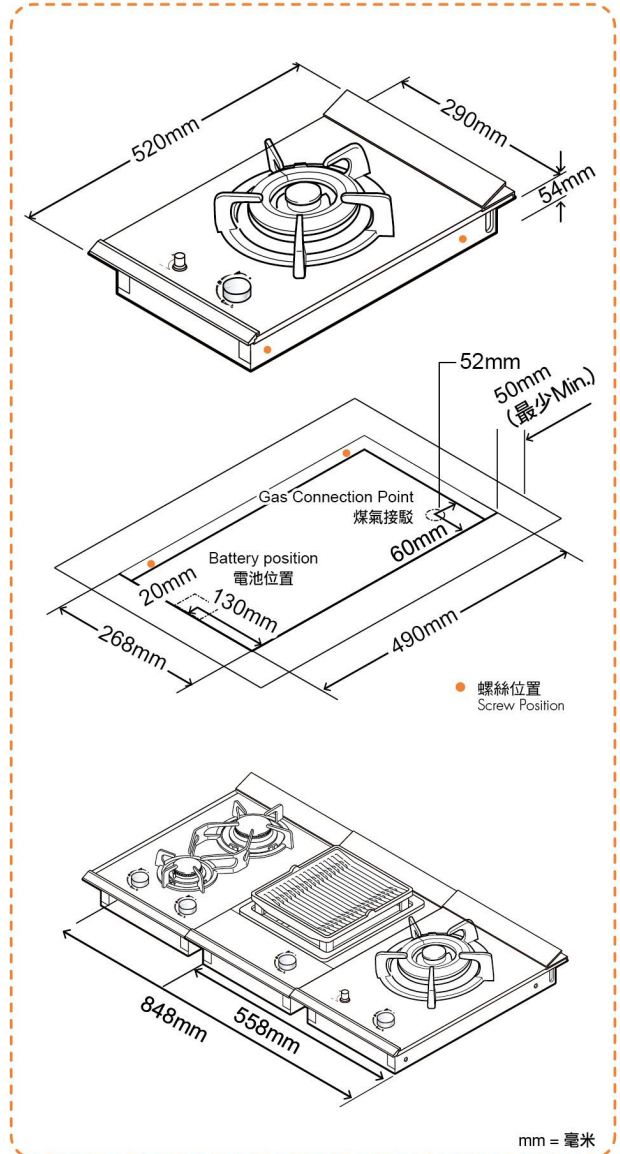

「極炎火」嵌入式平面爐

Mega Flame Built-in Hob

RJB31CT

日本製造
Made in Japan

- 「極炎火」雙環爐頭，火力特強，最高可達6.0千瓦
Mega-flame double-ring burner with extra powerful gas rating up to 6.0kW
- 獨立芯火調校，配合不同烹調需要
Independent simmer flame control facilitates different cooking needs
- 預校熄火時間功能
Automatic flame-shut-off timer function
- 單件式煮食爐系列可隨意組合及安裝
Domino-type built-in hobs to enable flexible combination

型號 Model	RJB31CT
顏色及物料 Colour and Material	黑色陶瓷玻璃面配黑色鋁合金框架 Black Ceramic Glass with Black Aluminium Frame
整體尺寸 Dimensions 高 x 闊 x 深 (毫米 / 吋) H x W x D (mm/inch)	124(54)* x 290 x 520 / 4.9(2.1) x 11.4 x 20.5
開孔尺寸 Cut-out Dimensions 闊 x 深 (毫米 / 吋) W x D (mm/inch)	268 x 490 / 10.6 x 19.3
用氣量 Gas Consumption 最高 / 最低 - 兆焦耳 / 小時 (千瓦) Max./Min. - MJ/hr (kW)	21.6 (6.0) - 1.1 (0.3)
電源供應 Electric Supply	'D' 型鹼性電池 1.5 伏特 x 2 'D' Size Alkaline Battery 1.5V X 2