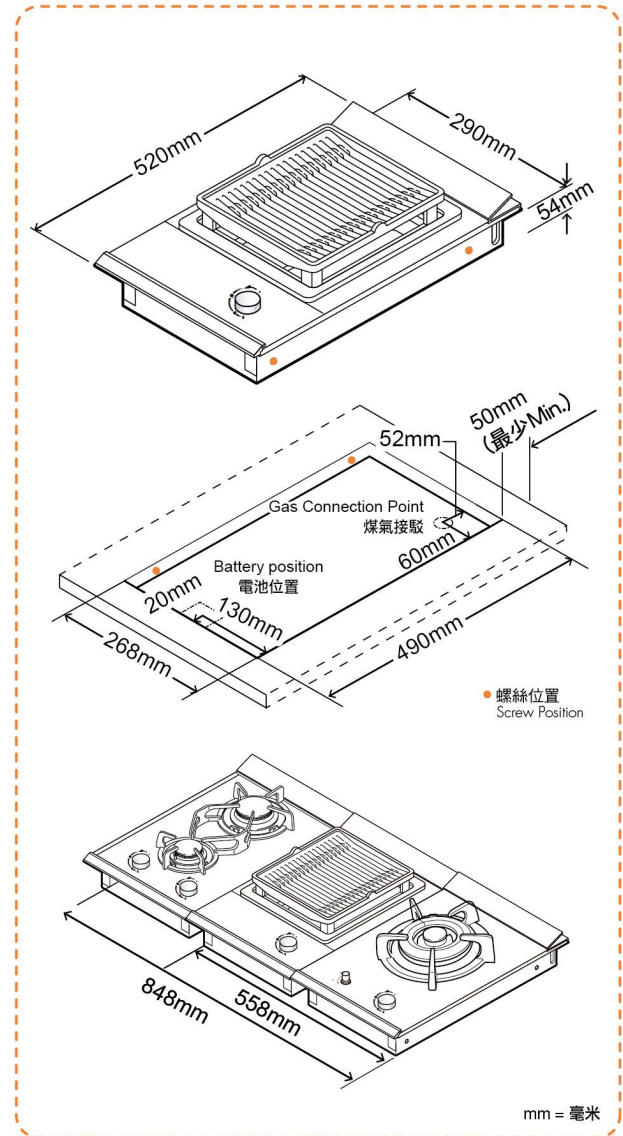

RJB31CG

日本製造
Made in Japan

- ◆ 特製燒烤板可導走多餘油分，帶來健康方便的明火燒烤體驗
Healthy and convenient flame grilling with specially designed grill plate to divert excess oil
- ◆ 設有兩個易拆式爐碟盛載燒烤汁液，方便清潔
Two detachable drip pans to facilitate easy cleaning
- ◆ 德國名牌Schott優質陶瓷玻璃面
Schott ceramic glass top from Germany
- ◆ 單件式煮食爐系列可隨意組合及安裝
Domino-type built-in hobs to enable flexible combination

型號 Model	RJB31CG
顏色及物料 Colour and Material	黑色陶瓷玻璃面配黑色鋁合金框架 Black Ceramic Glass with Black Aluminium Frame
整體尺寸 Dimensions 高 x 闊 x 深 (毫米 / 吋) H x W x D (mm/inch)	106(54)* x 290 x 520 / 4.2(2.1) x 11.4 x 20.5
開孔尺寸 Cut-out Dimensions 闊 x 深 (毫米 / 吋) W x D (mm/inch)	268 x 490 / 10.6 x 19.3
用氣量 Gas Consumption 最高 / 最低 - 兆焦耳 / 小時 (千瓦) Max./Min. - MJ/hr (kW)	7.7 (2.2) - 3.2 (0.9)
電源供應 Electric Supply	'C' 型電池 1.5 伏特 x 1 'C' Size Battery 1.5V x 1