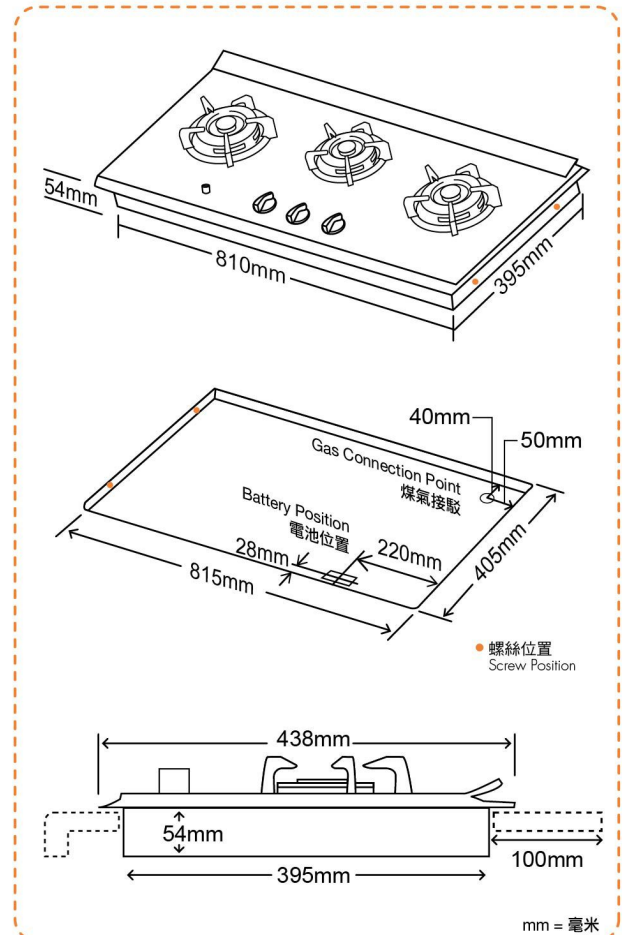

MEGA3

日本製造
Made in Japan

- ◆ 「極炎火」爐頭，兼備獨立芯火
"Mega Flame" burner with independent simmer flame
- ◆ 火力特強，最高可達6.0千瓦
Powerful flame with gas rating up to 6.0 kW
- ◆ 預校熄火時間功能
Automatic flame-shut-off timer function
- ◆ 全密封式爐頭設計
Fully sealed burners design
- ◆ 德國頂級陶瓷玻璃
Quality German ceramic glass

型號 Model	MEGA3	
顏色及物料 Colour and Material	黑色陶瓷玻璃配黑色 / 銀色鋁合金框架 Black Ceramic Glass with Black / Silver Aluminium Frame	
整體尺寸 Dimensions 高 x 闊 x 深 (毫米 / 吋) H x W x D (mm/inch)	125(54)* x 852 x 438 / 4.9(2.1)* x 33.5 x 17.2	
開孔尺寸 Cut-out Dimensions 闊 x 深 (毫米 / 吋) W x D (mm/inch)	815 x 405 / 32.1 x 15.9	
用氣量 Gas Consumption 最高 / 最低 - 兆焦耳 / 小時 (千瓦) Max./Min. - MJ/hr (kW)	左爐頭 / 右爐頭 Left / Right Burner	21.6 (6.0) - 1.1 (0.3)
	中爐頭 Middle Burner	10.1 (2.8)
電源供應 Electric Supply	'D' 型電池 1.5 伏特 x 2 'D' Size Battery 1.5V x 2	