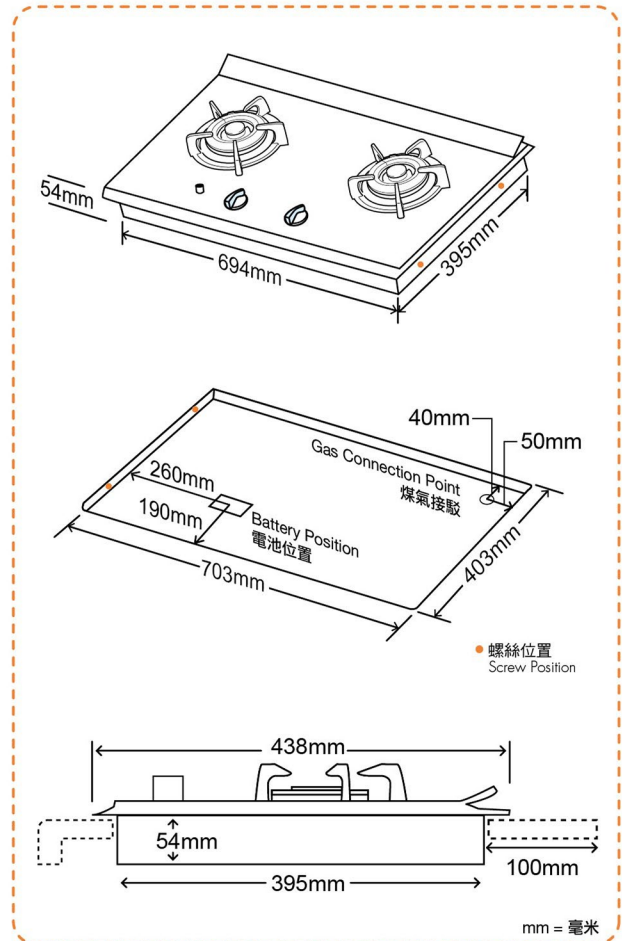

MEGA2

日本製造
Made in Japan

- 「極炎火」爐頭，兼備獨立芯火
"Mega Flame" burner with independent simmer flame
- 火力特強，最高可達6.0千瓦
Powerful flame with gas rating up to 6.0 kW
- 預校熄火時間功能
Automatic flame-shut-off timer function
- 全密封式爐頭設計
Fully sealed burners design
- 德國頂級陶瓷玻璃
Quality German ceramic glass

| 型號 Model | MEGA2 | |
|---|--|------------------------|
| 顏色及物料 Colour and Material | 黑色陶瓷玻璃配黑色 / 銀色鋁合金框架 Black Ceramic Glass with Black / Silver Aluminium Frame | |
| 整體尺寸 Dimensions 高 x 闊 x 深 (毫米 / 吋) H x W x D (mm/inch) | 125(54)* x 737 x 438 / 4.9(2.1)* x 29.0 x 17.2 | |
| 開孔尺寸 Cut-out Dimensions 闊 x 深 (毫米 / 吋) W x D (mm/inch) | 703 x 403 / 27.7 x 15.9 | |
| 用氣量 Gas Consumption 最高 / 最低 - 兆焦耳 / 小時 (千瓦) Max./Min. - MJ/hr (kW) | 左爐頭 / 右爐頭 Left / Right Burner | 21.6 (6.0) - 1.1 (0.3) |
| 電源供應 Electric Supply | 'D' 型電池 1.5 伏特 x 2 'D' Size Battery 1.5V x 2 | |