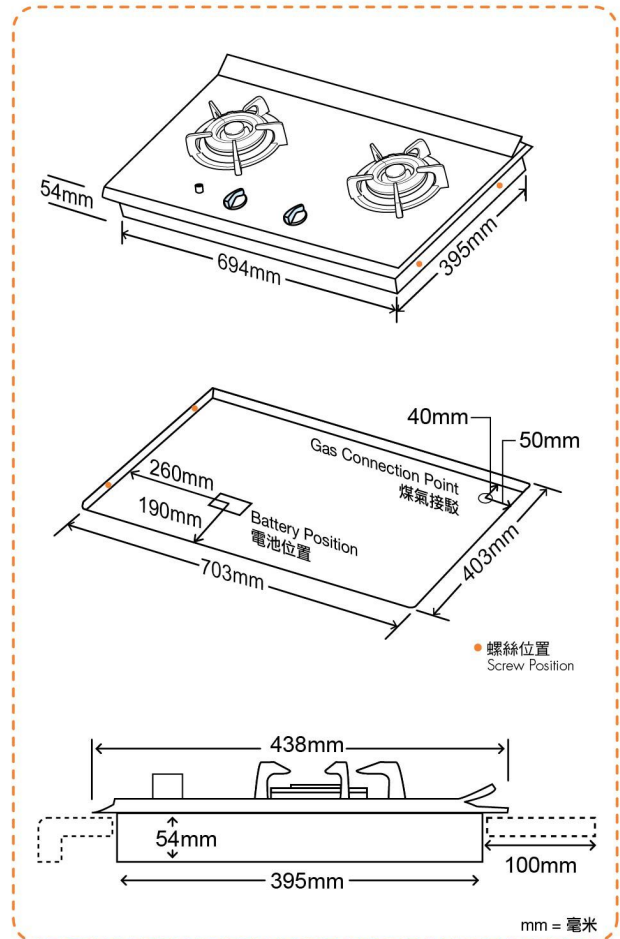

型號 Model	MEGA2	
顏色及物料 Colour and Material	黑色陶瓷玻璃配黑色 / 銀色鋁合金框架 Black Ceramic Glass with Black / Silver Aluminium Frame	
整體尺寸 Dimensions 高 x 闊 x 深 (毫米 / 吋) H x W x D (mm/inch)	125(54)* x 737 x 438 / 4.9(2.1)* x 29.0 x 17.2	
開孔尺寸 Cut-out Dimensions 闊 x 深 (毫米 / 吋) W x D (mm/inch)	703 x 403 / 27.7 x 15.9	
用氣量 Gas Consumption 最高 / 最低 - 兆焦耳 / 小時 (千瓦) Max./Min. - MJ/hr (kW)	左爐頭 / 右爐頭 Left / Right Burner	21.6 (6.0) - 1.1 (0.3)
電源供應 Electric Supply	'D' 型電池 1.5 伏特 x 2 'D' Size Battery 1.5V x 2	