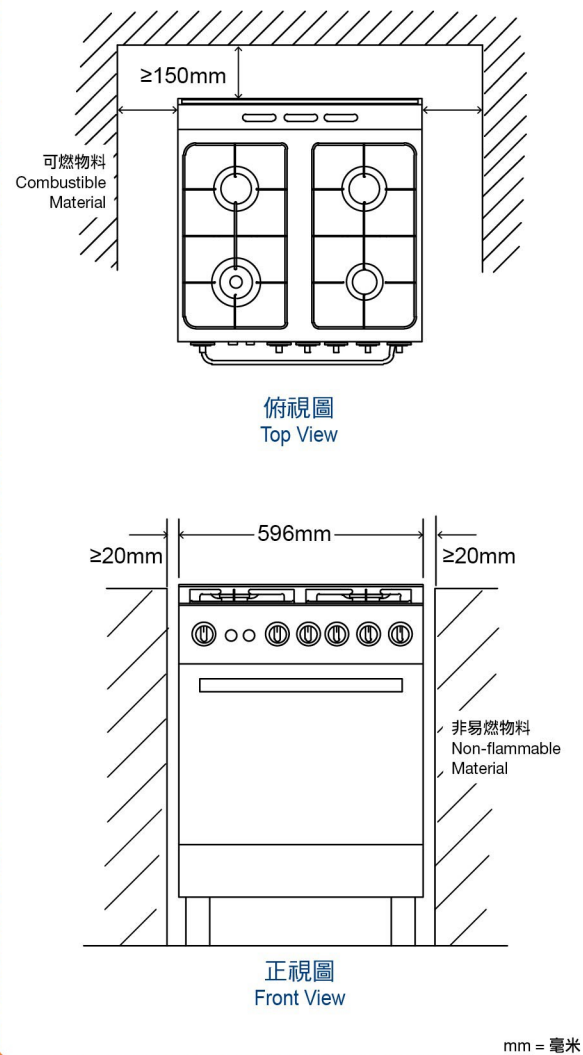

LYC6

專為現代廚房設計，控制面板採用高級不銹鋼製造，配以流線型設計的機身
Streamlined design with durable deluxe stainless steel control panel, tailor-made for modern kitchens

「密封式」爐頭設計
"Sealed Burner" design

附設炒鑊適配架，烹調中式菜餚
Wok adaptor caters for Chinese cooking

焗爐配備燃氣烘焙及燒烤爐頭，方便烹調各式各樣的佳餚
Gas oven with bake and grill functions to provide variety of cooking styles

型號 Model	LYC6	
顏色及物料 Colour and Material	不銹鋼 Stainless Steel	
整體尺寸 Dimensions 高 x 闊 x 深 (毫米 / 吋) H x W x D (mm/inch)	858(1460)* x 596 x 595 / 33.8(57.5)* x 23.5 x 23.4	
用氣量 Gas Consumption 兆焦耳 / 小時 (千瓦) MJ/hr (kW)	烘焙爐頭 Oven	10.80 (3.00)
	燒烤爐頭 Grill	6.48 (1.80)
	左前爐頭 Left-front Burner	12.60 (3.50)
	右前爐頭 Right-front Burner	3.60 (1.00)
	左後 / 右後爐頭 Left-back / Right-back Burner	6.30 (1.75)
烤箱容量 (升) Oven Capacity (L)	69	
電源供應 Electric Supply	交流電 220-240 伏特 (50 赫) AC 220-240V (50Hz)	