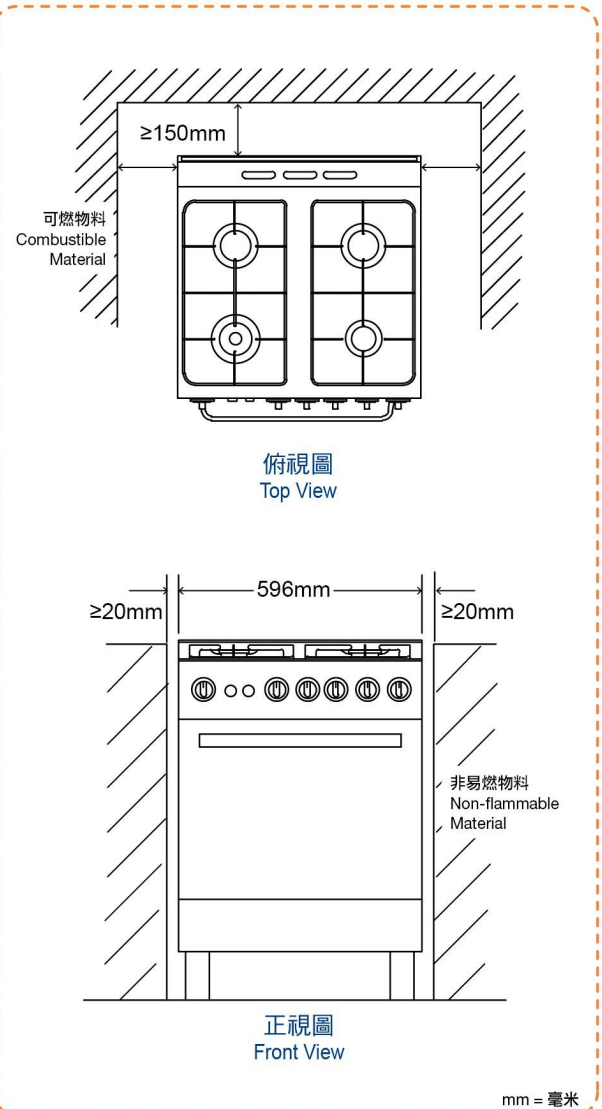

LYC6

- ◆ 專為現代廚房設計，控制面板採用高級不銹鋼製造，配以流線型設計的機身
Streamlined design with durable deluxe stainless steel control panel, tailor-made for modern kitchens
- ◆ 「密封式」爐頭設計
"Sealed Burner" design
- ◆ 附設炒鑊適配架，烹調中式菜餚
Wok adaptor caters for Chinese cooking
- ◆ 焗爐配備燃氣烘焙及燒烤爐頭，方便烹調各式各樣的佳餚
Gas oven with bake and grill functions to provide variety of cooking styles

型號 Model	LYC6	
顏色及物料 Colour and Material	不銹鋼 Stainless Steel	
整體尺寸 Dimensions 高 x 闊 x 深 (毫米 / 吋) H x W x D (mm/inch)	858(1460)* x 596 x 595 / 33.8(57.5)* x 23.5 x 23.4	
用氣量 Gas Consumption 兆焦耳 / 小時 (千瓦) MJ/hr (kW)	烘焙爐頭 Oven	10.80 (3.00)
	燒烤爐頭 Grill	6.48 (1.80)
	左前爐頭 Left-front Burner	12.60 (3.50)
	右前爐頭 Right-front Burner	3.60 (1.00)
	左後 / 右後爐頭 Left-back / Right-back Burner	6.30 (1.75)
烤箱容量 (升) Oven Capacity (L)	69	
電源供應 Electric Supply	交流電 220-240 伏特 (50 赫) AC 220-240V (50Hz)	