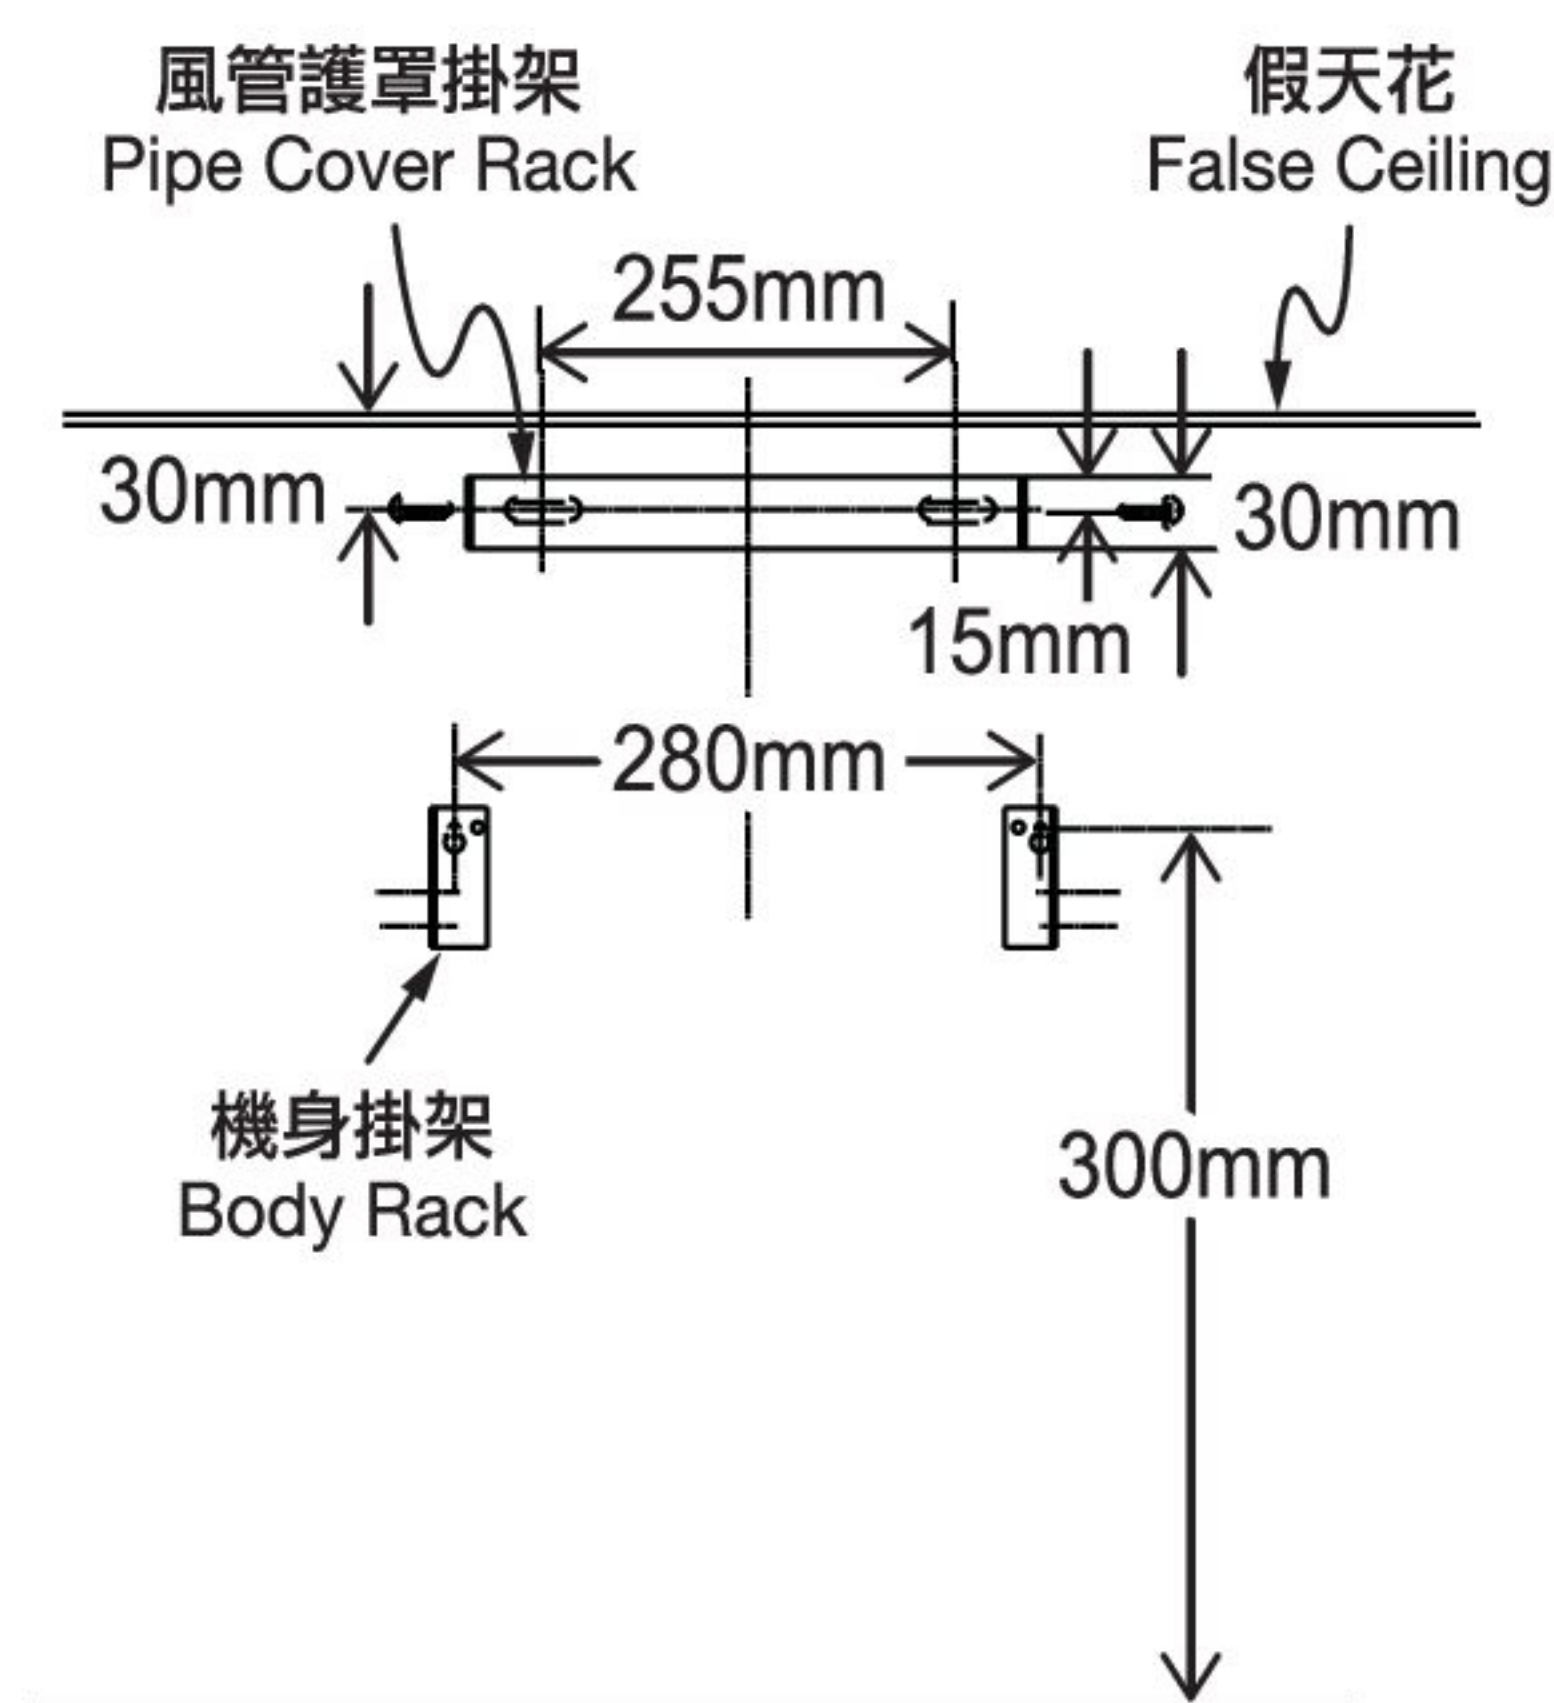

EXCEL+ 710/900

正視圖
Front View

側視圖
Side View

掛牆螺絲孔位置
Screw Position on Wall

俯視圖
Top View

mm = 毫米