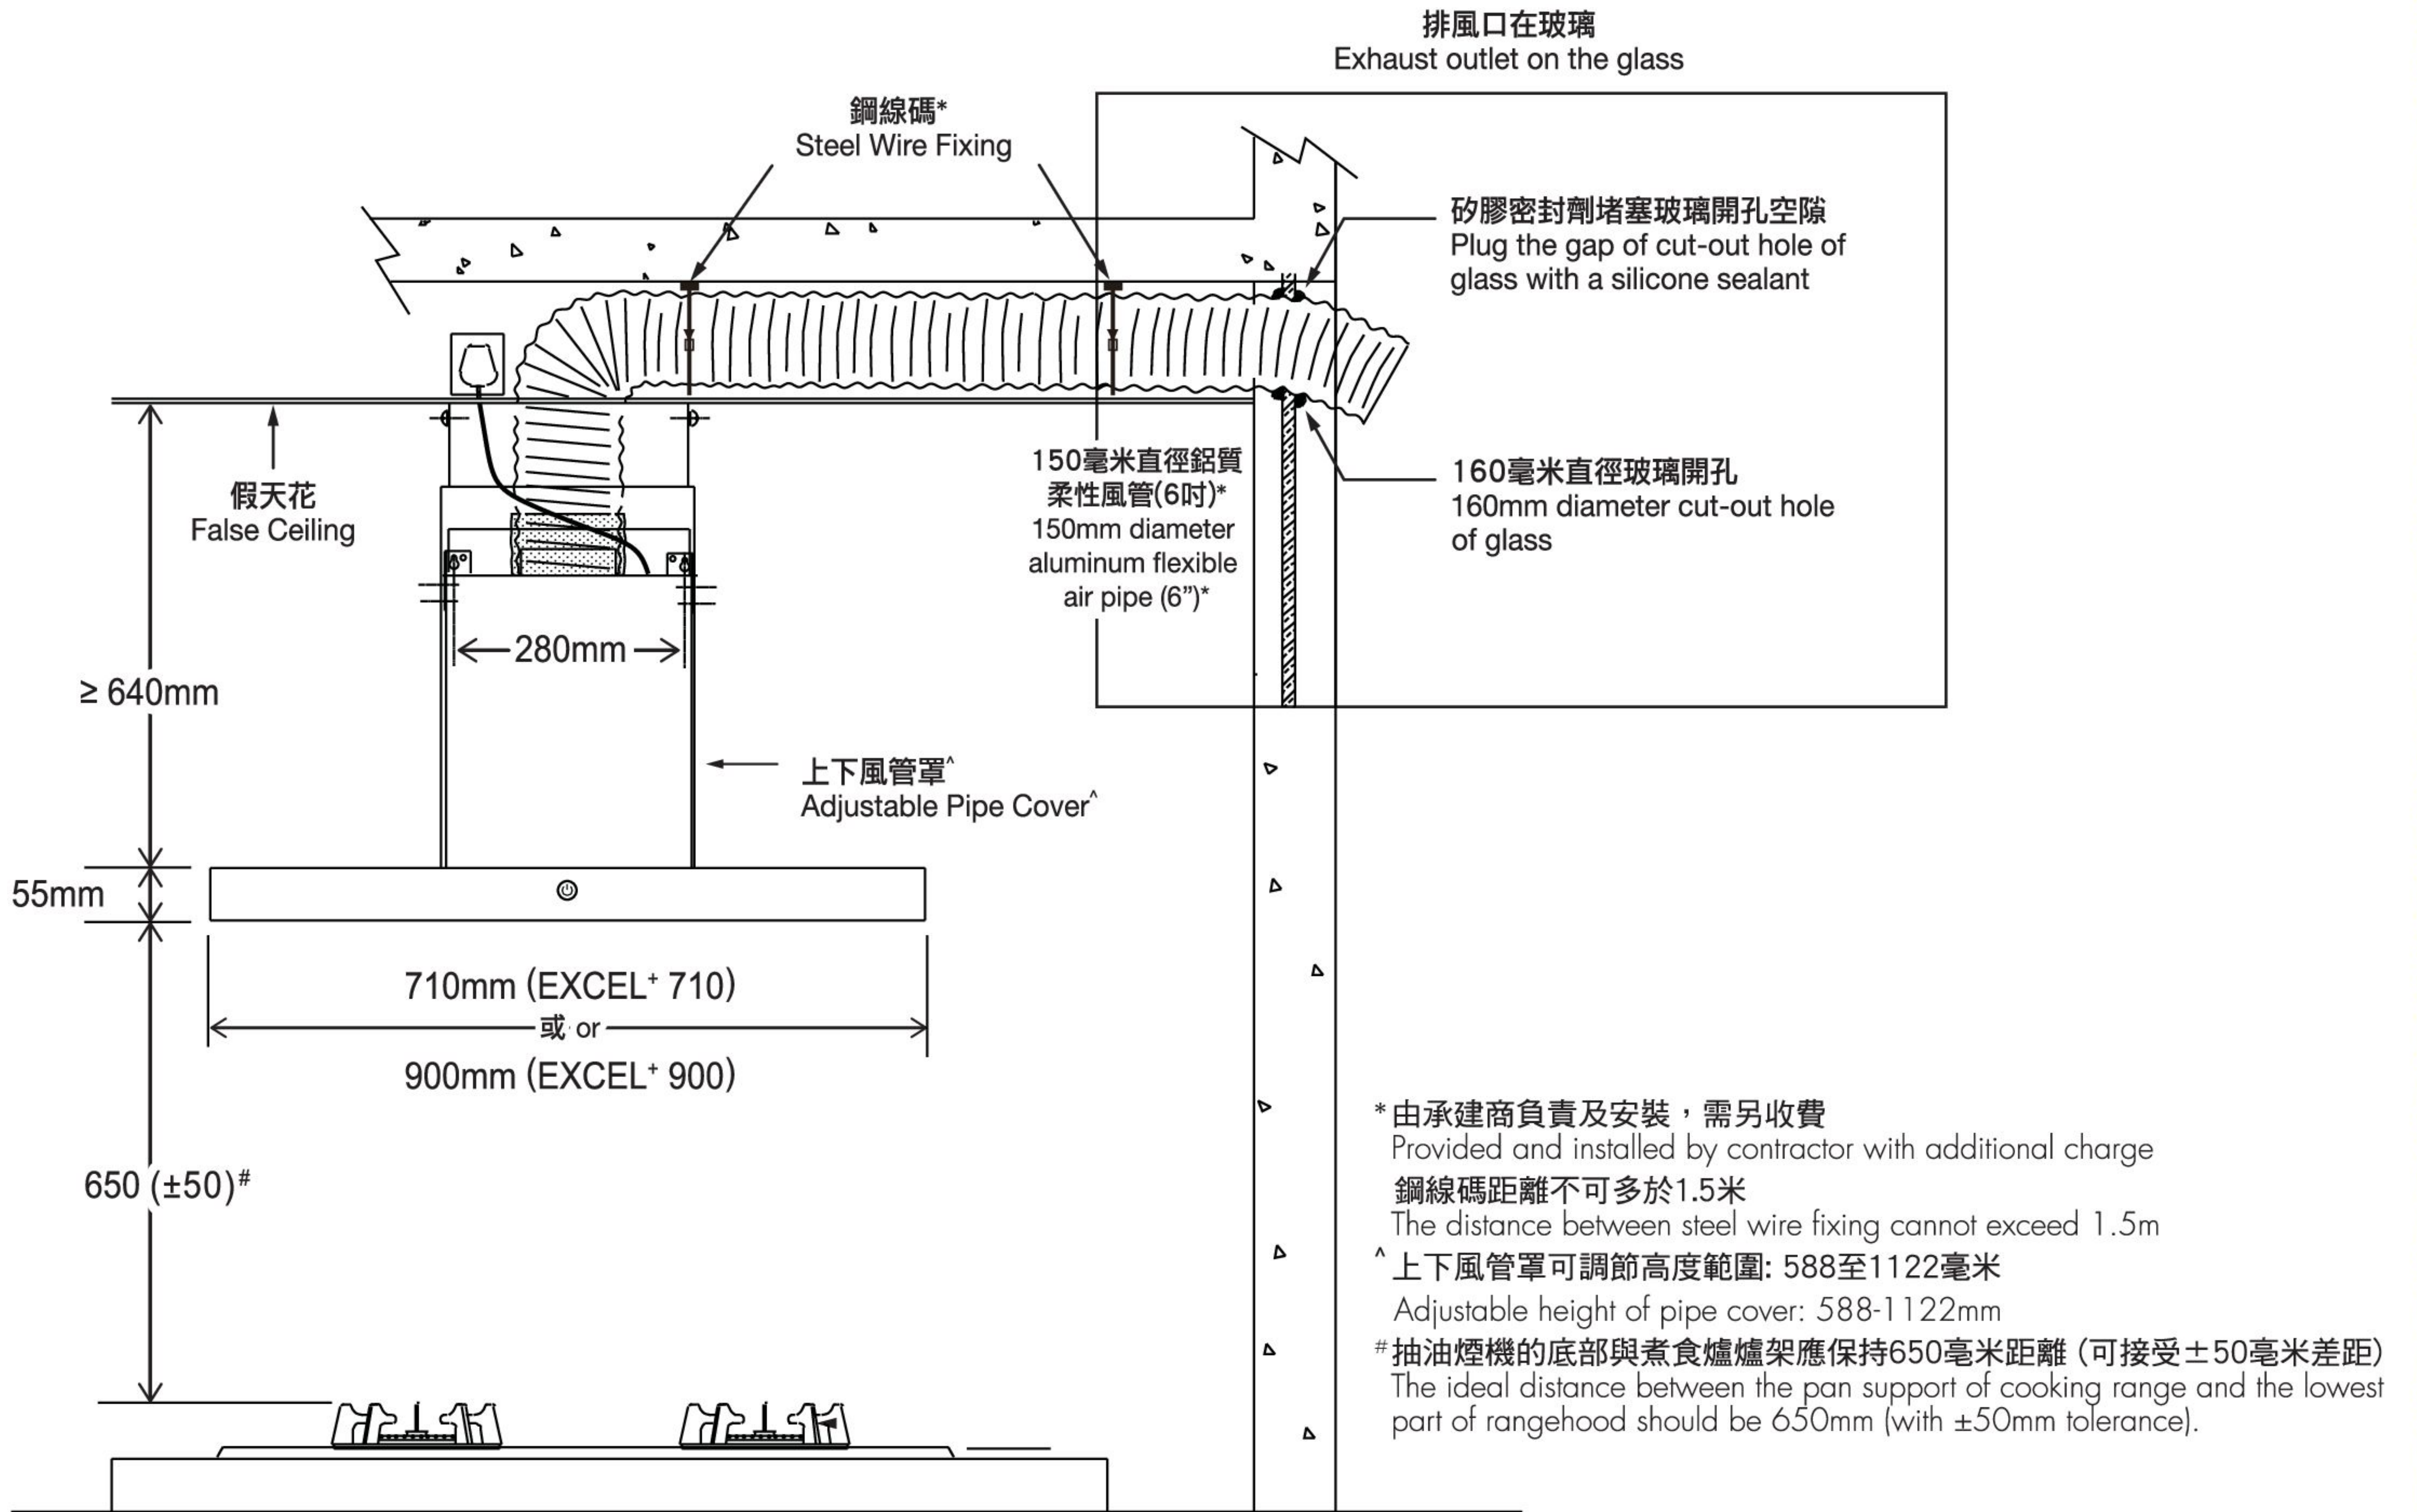

EXCEL+ 710/900

正視圖
Front View

側視圖
Side View

掛牆螺絲孔位置
Screw Position on Wall

俯視圖
Top View

mm = 毫米