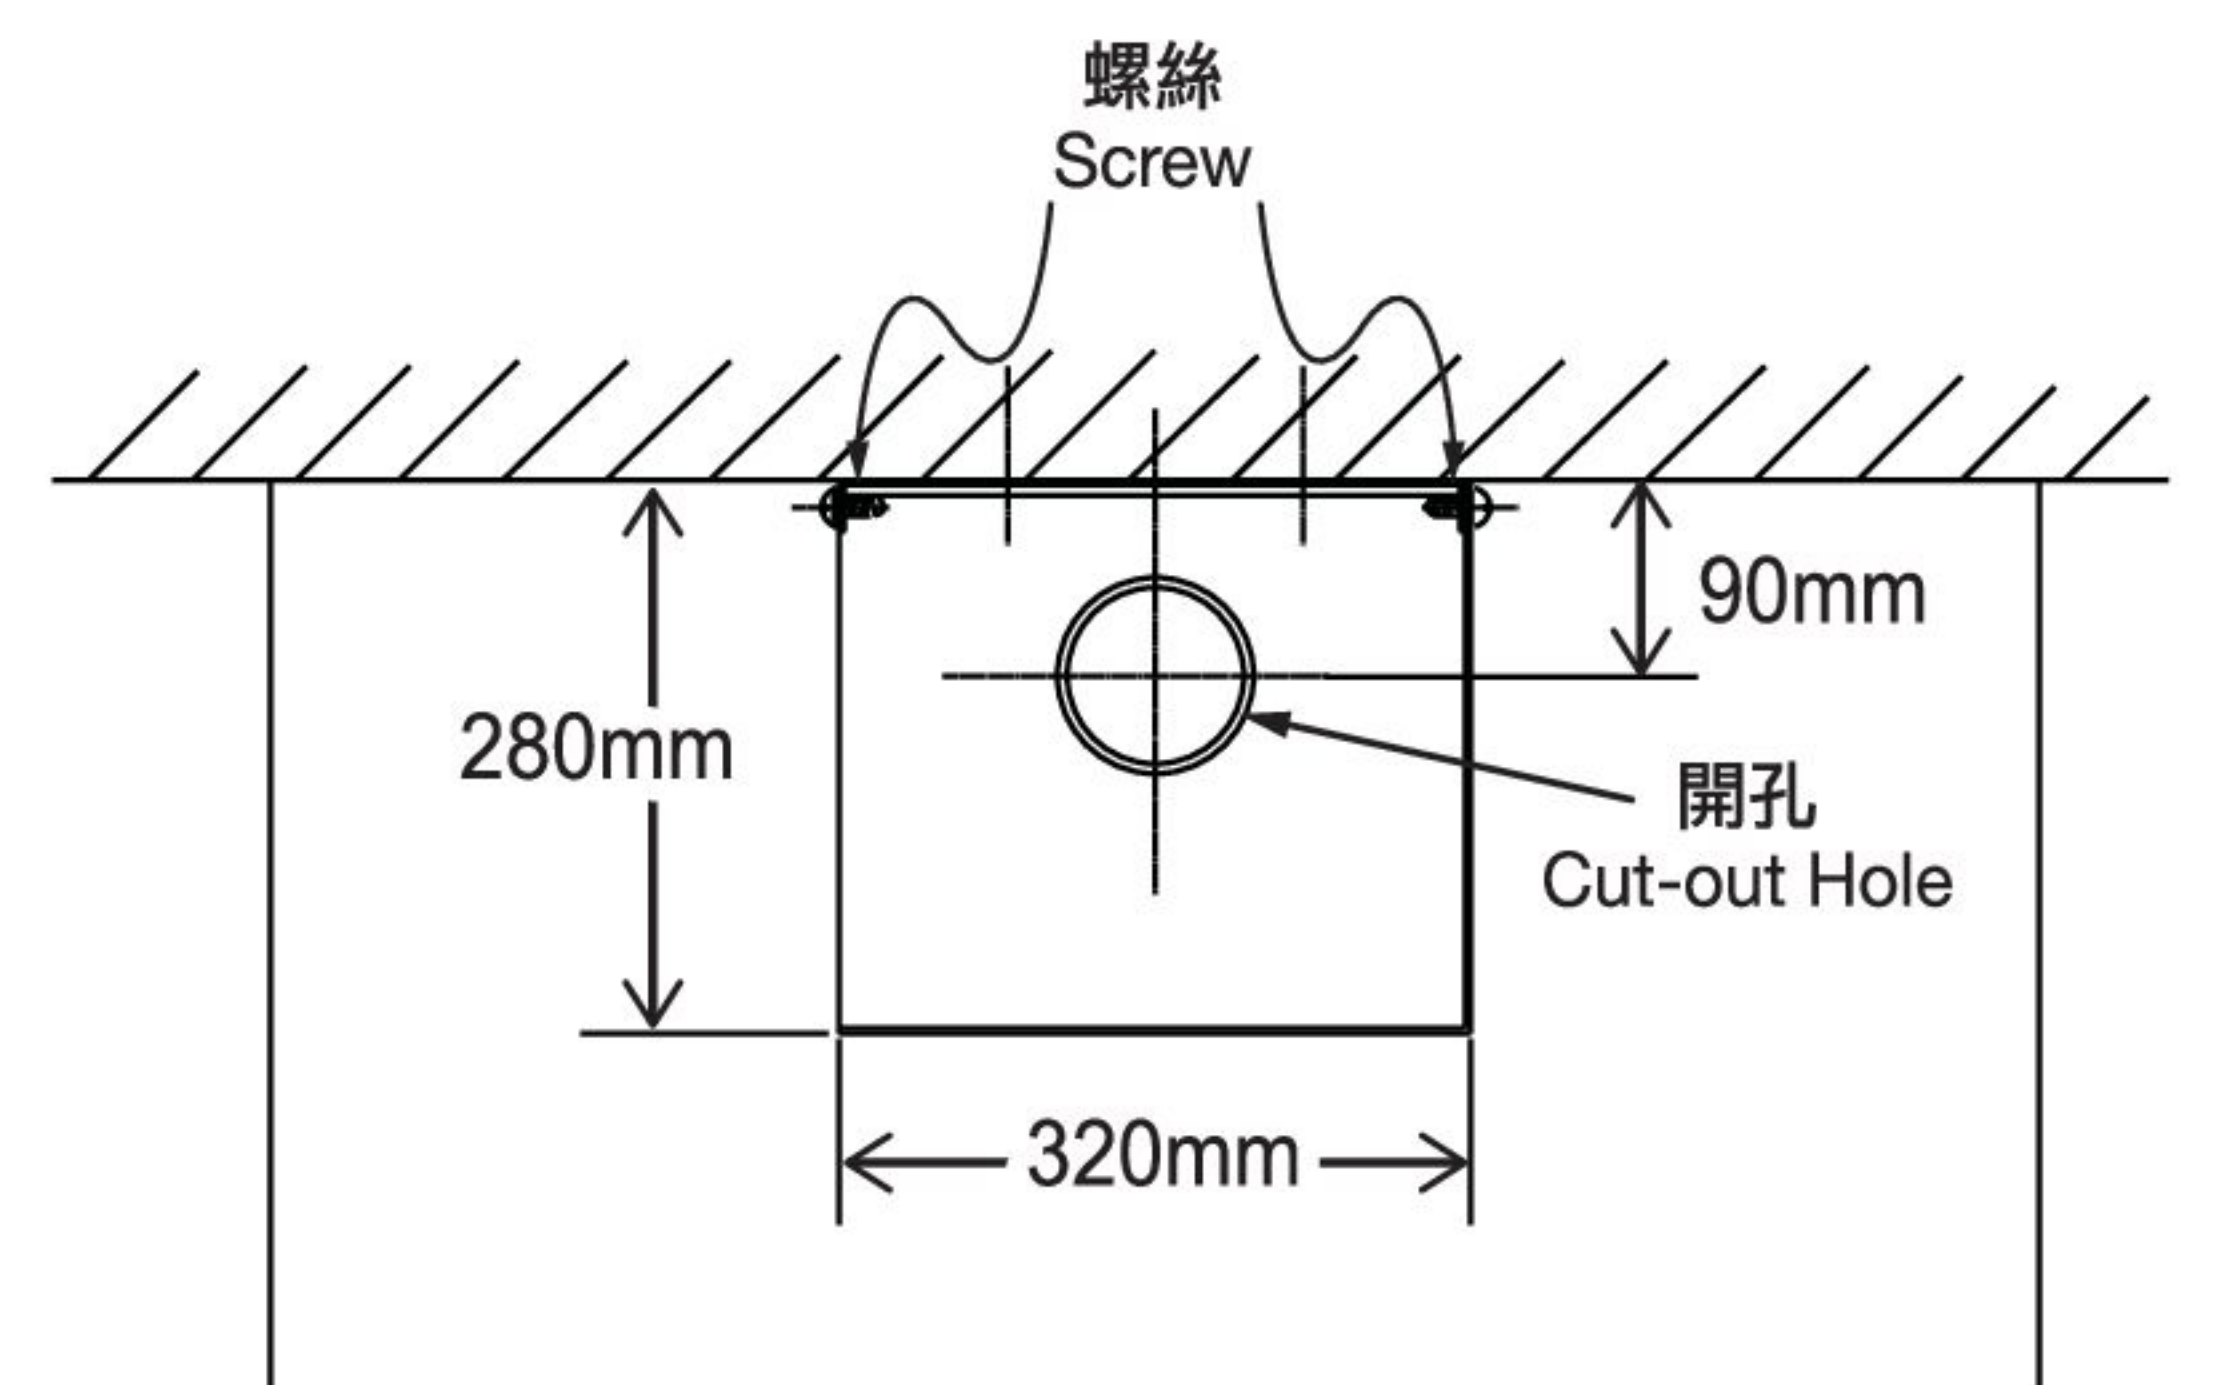

EXCEL+ 710/900

正視圖
Front View

側視圖
Side View

掛牆螺絲孔位置
Screw Position on Wall

俯視圖
Top View

mm = 毫米