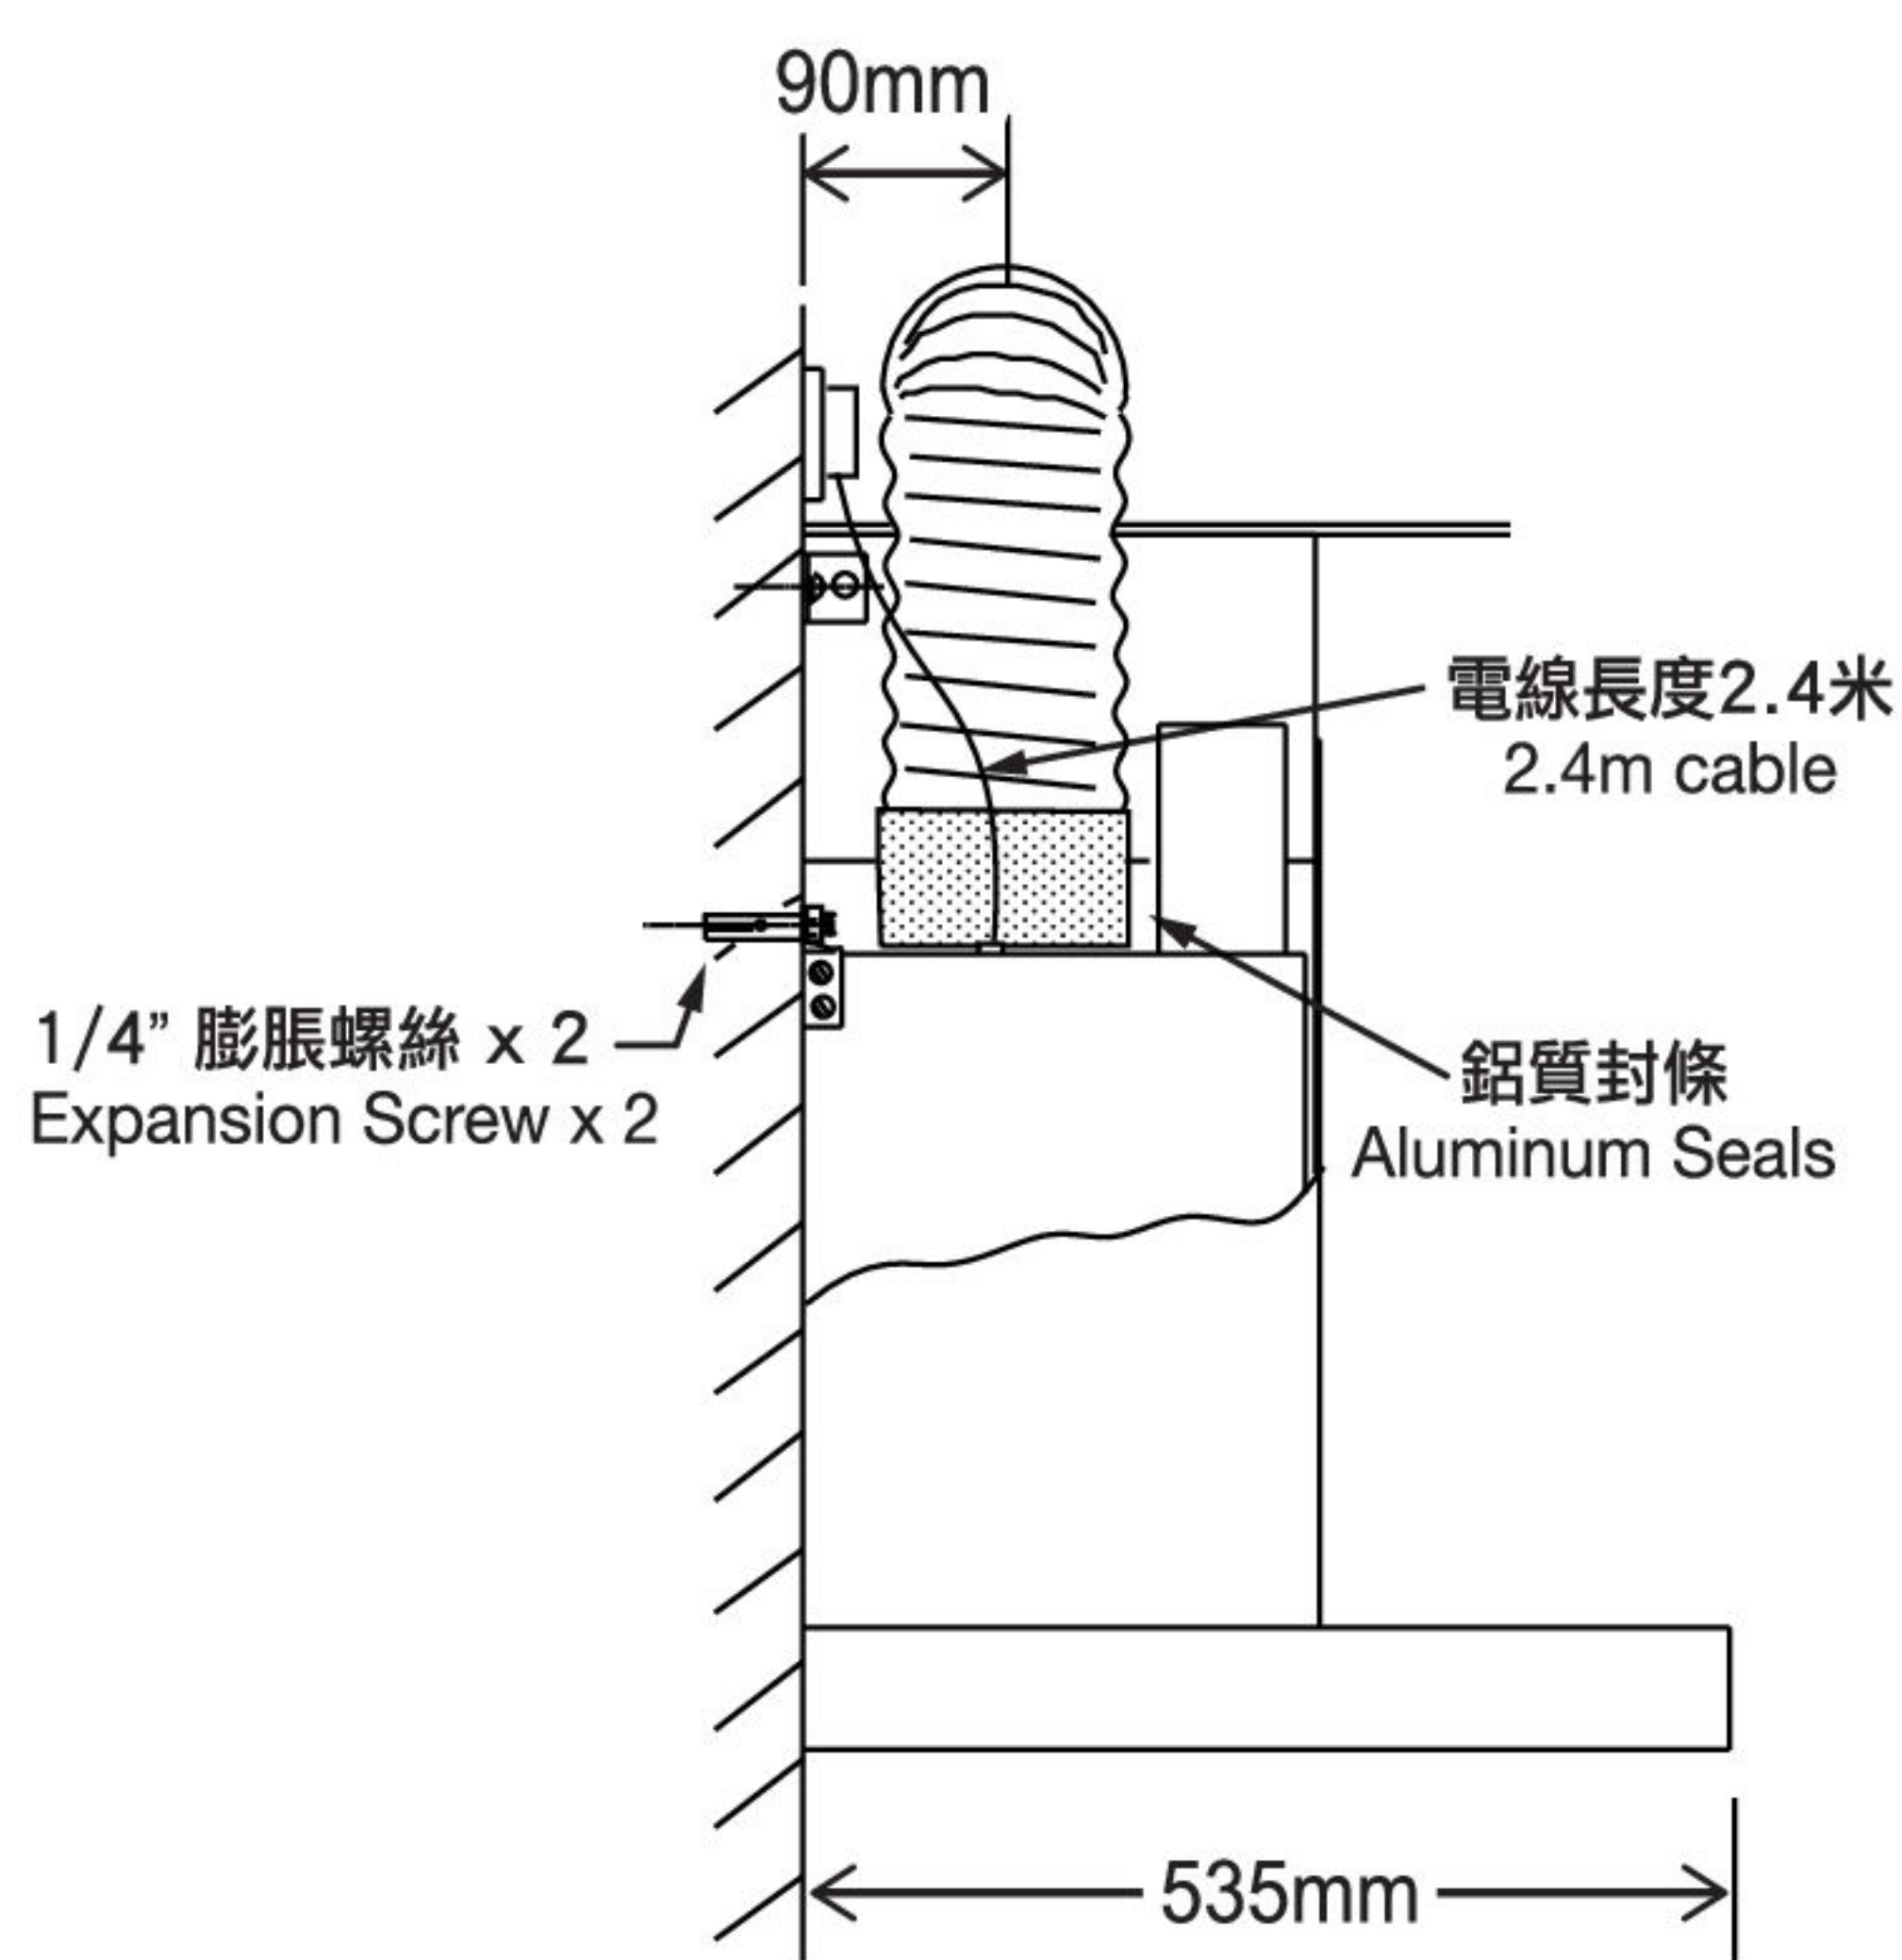

EXCEL+ 710/900

正視圖
Front View

側視圖
Side View

掛牆螺絲孔位置
Screw Position on Wall

俯視圖
Top View

mm = 毫米