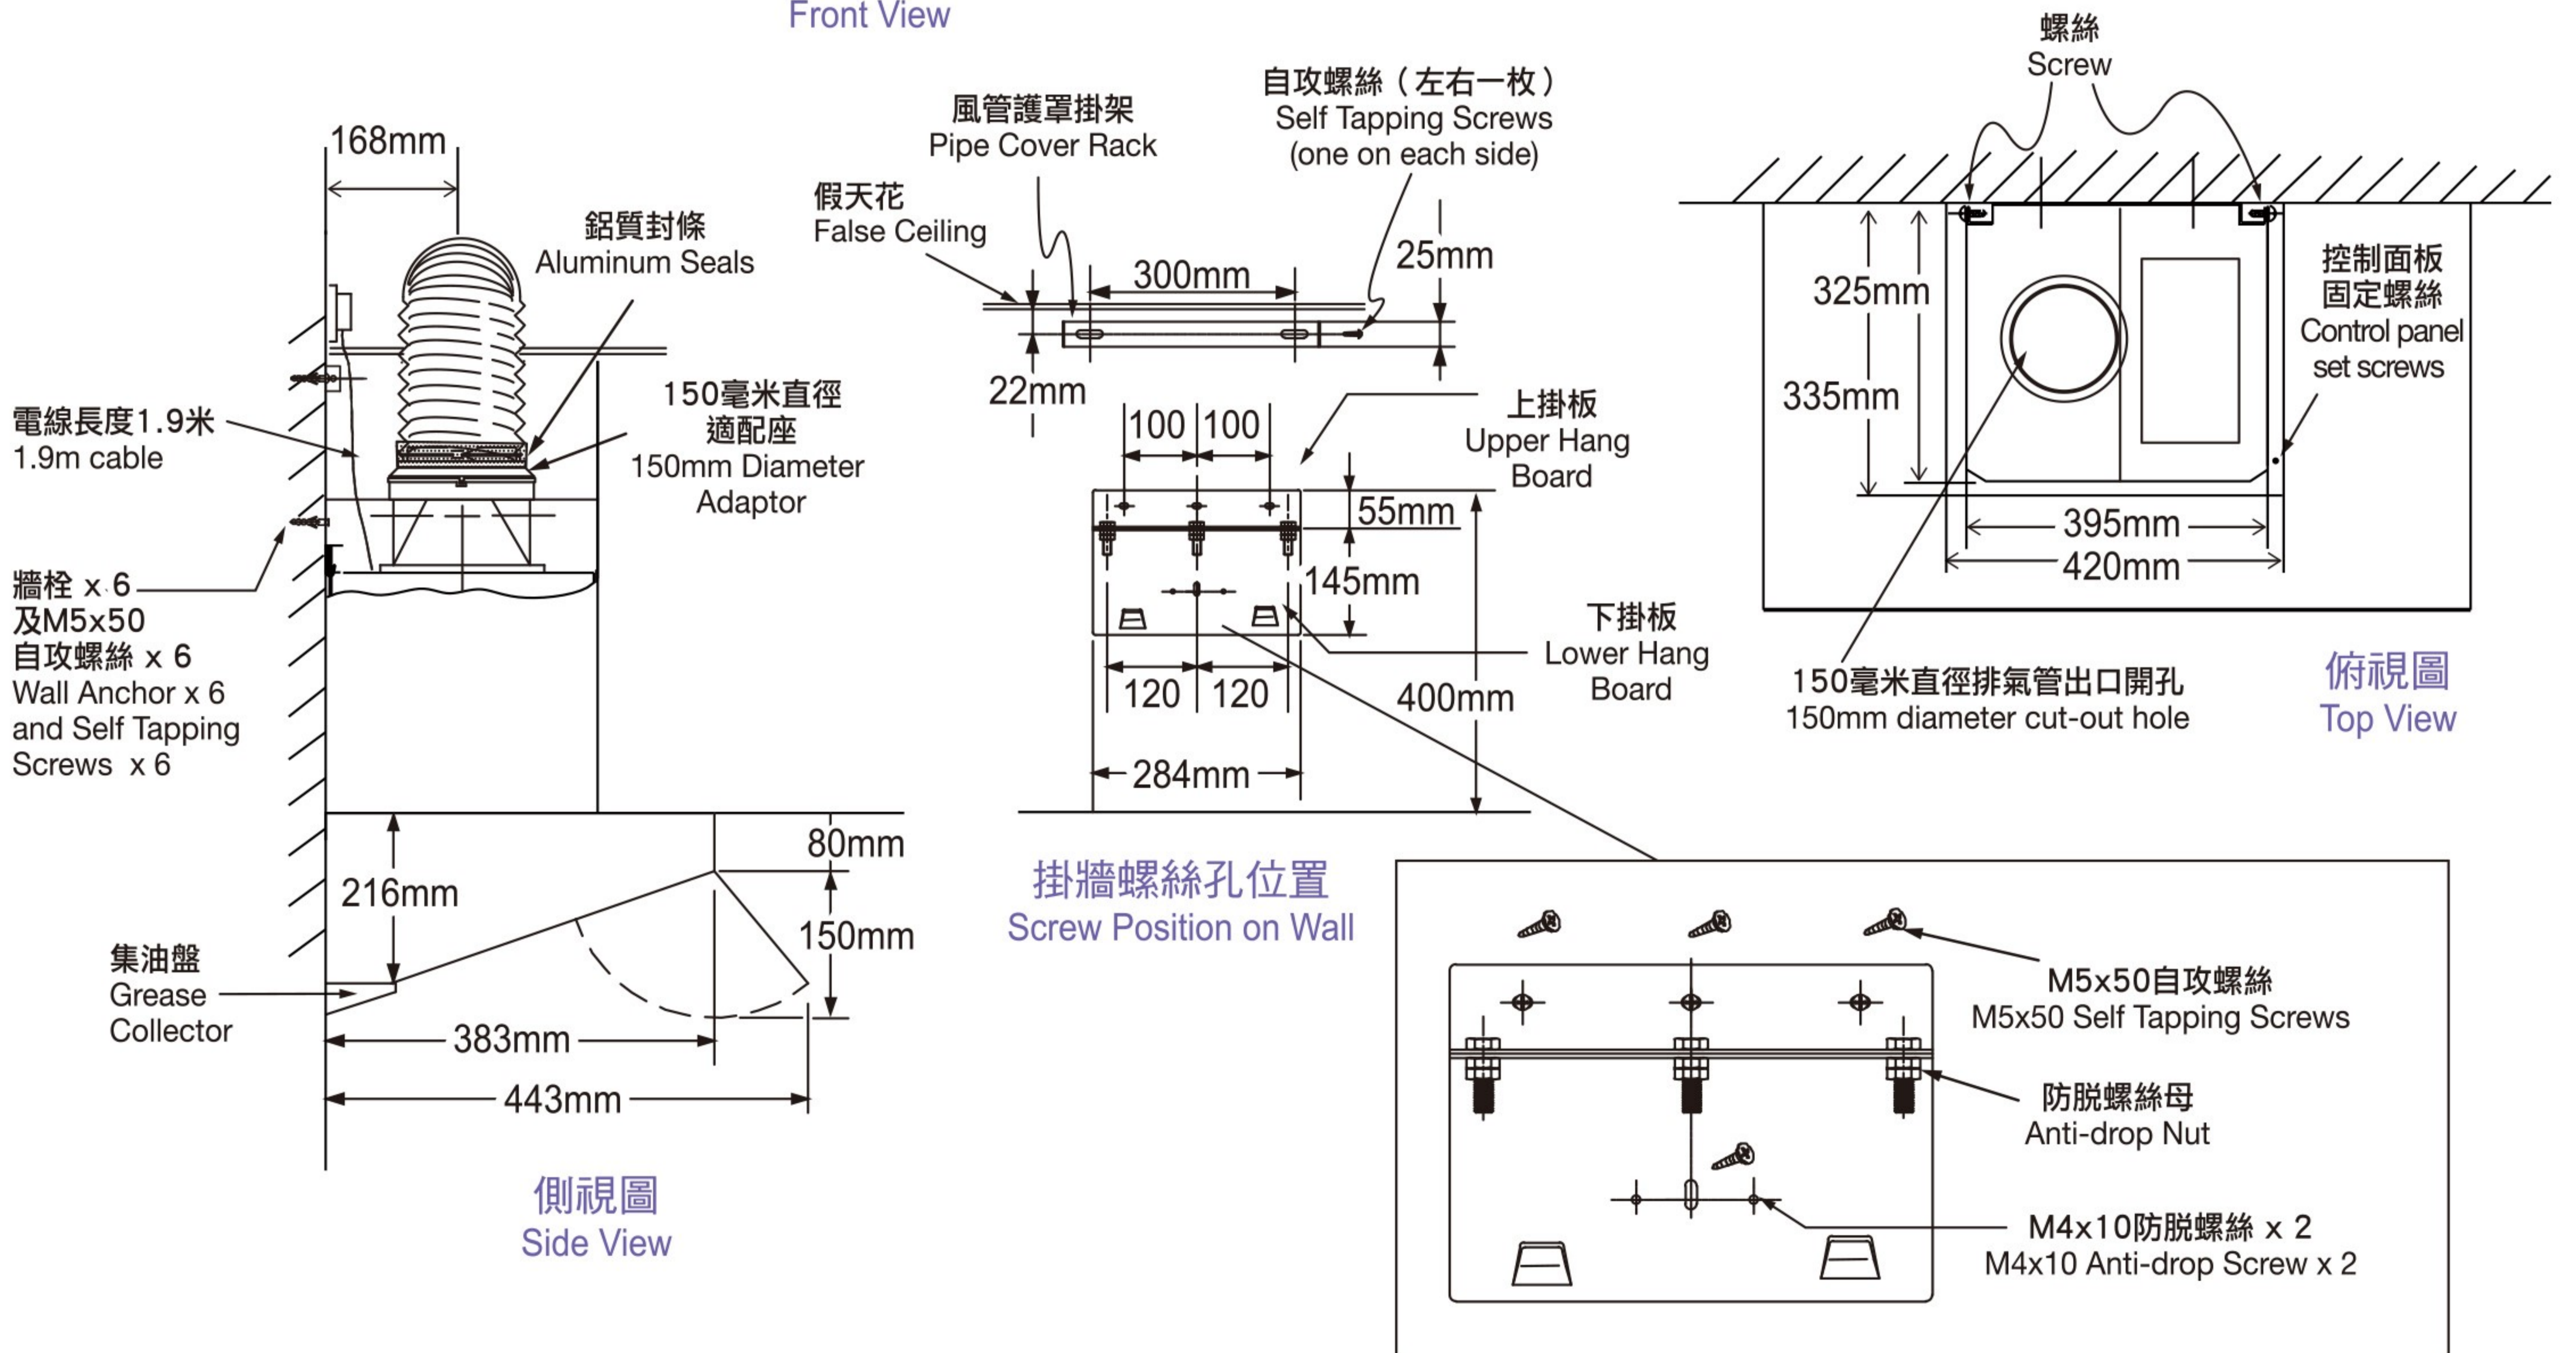

ALI 700

正視圖
Front View

mm = 毫米