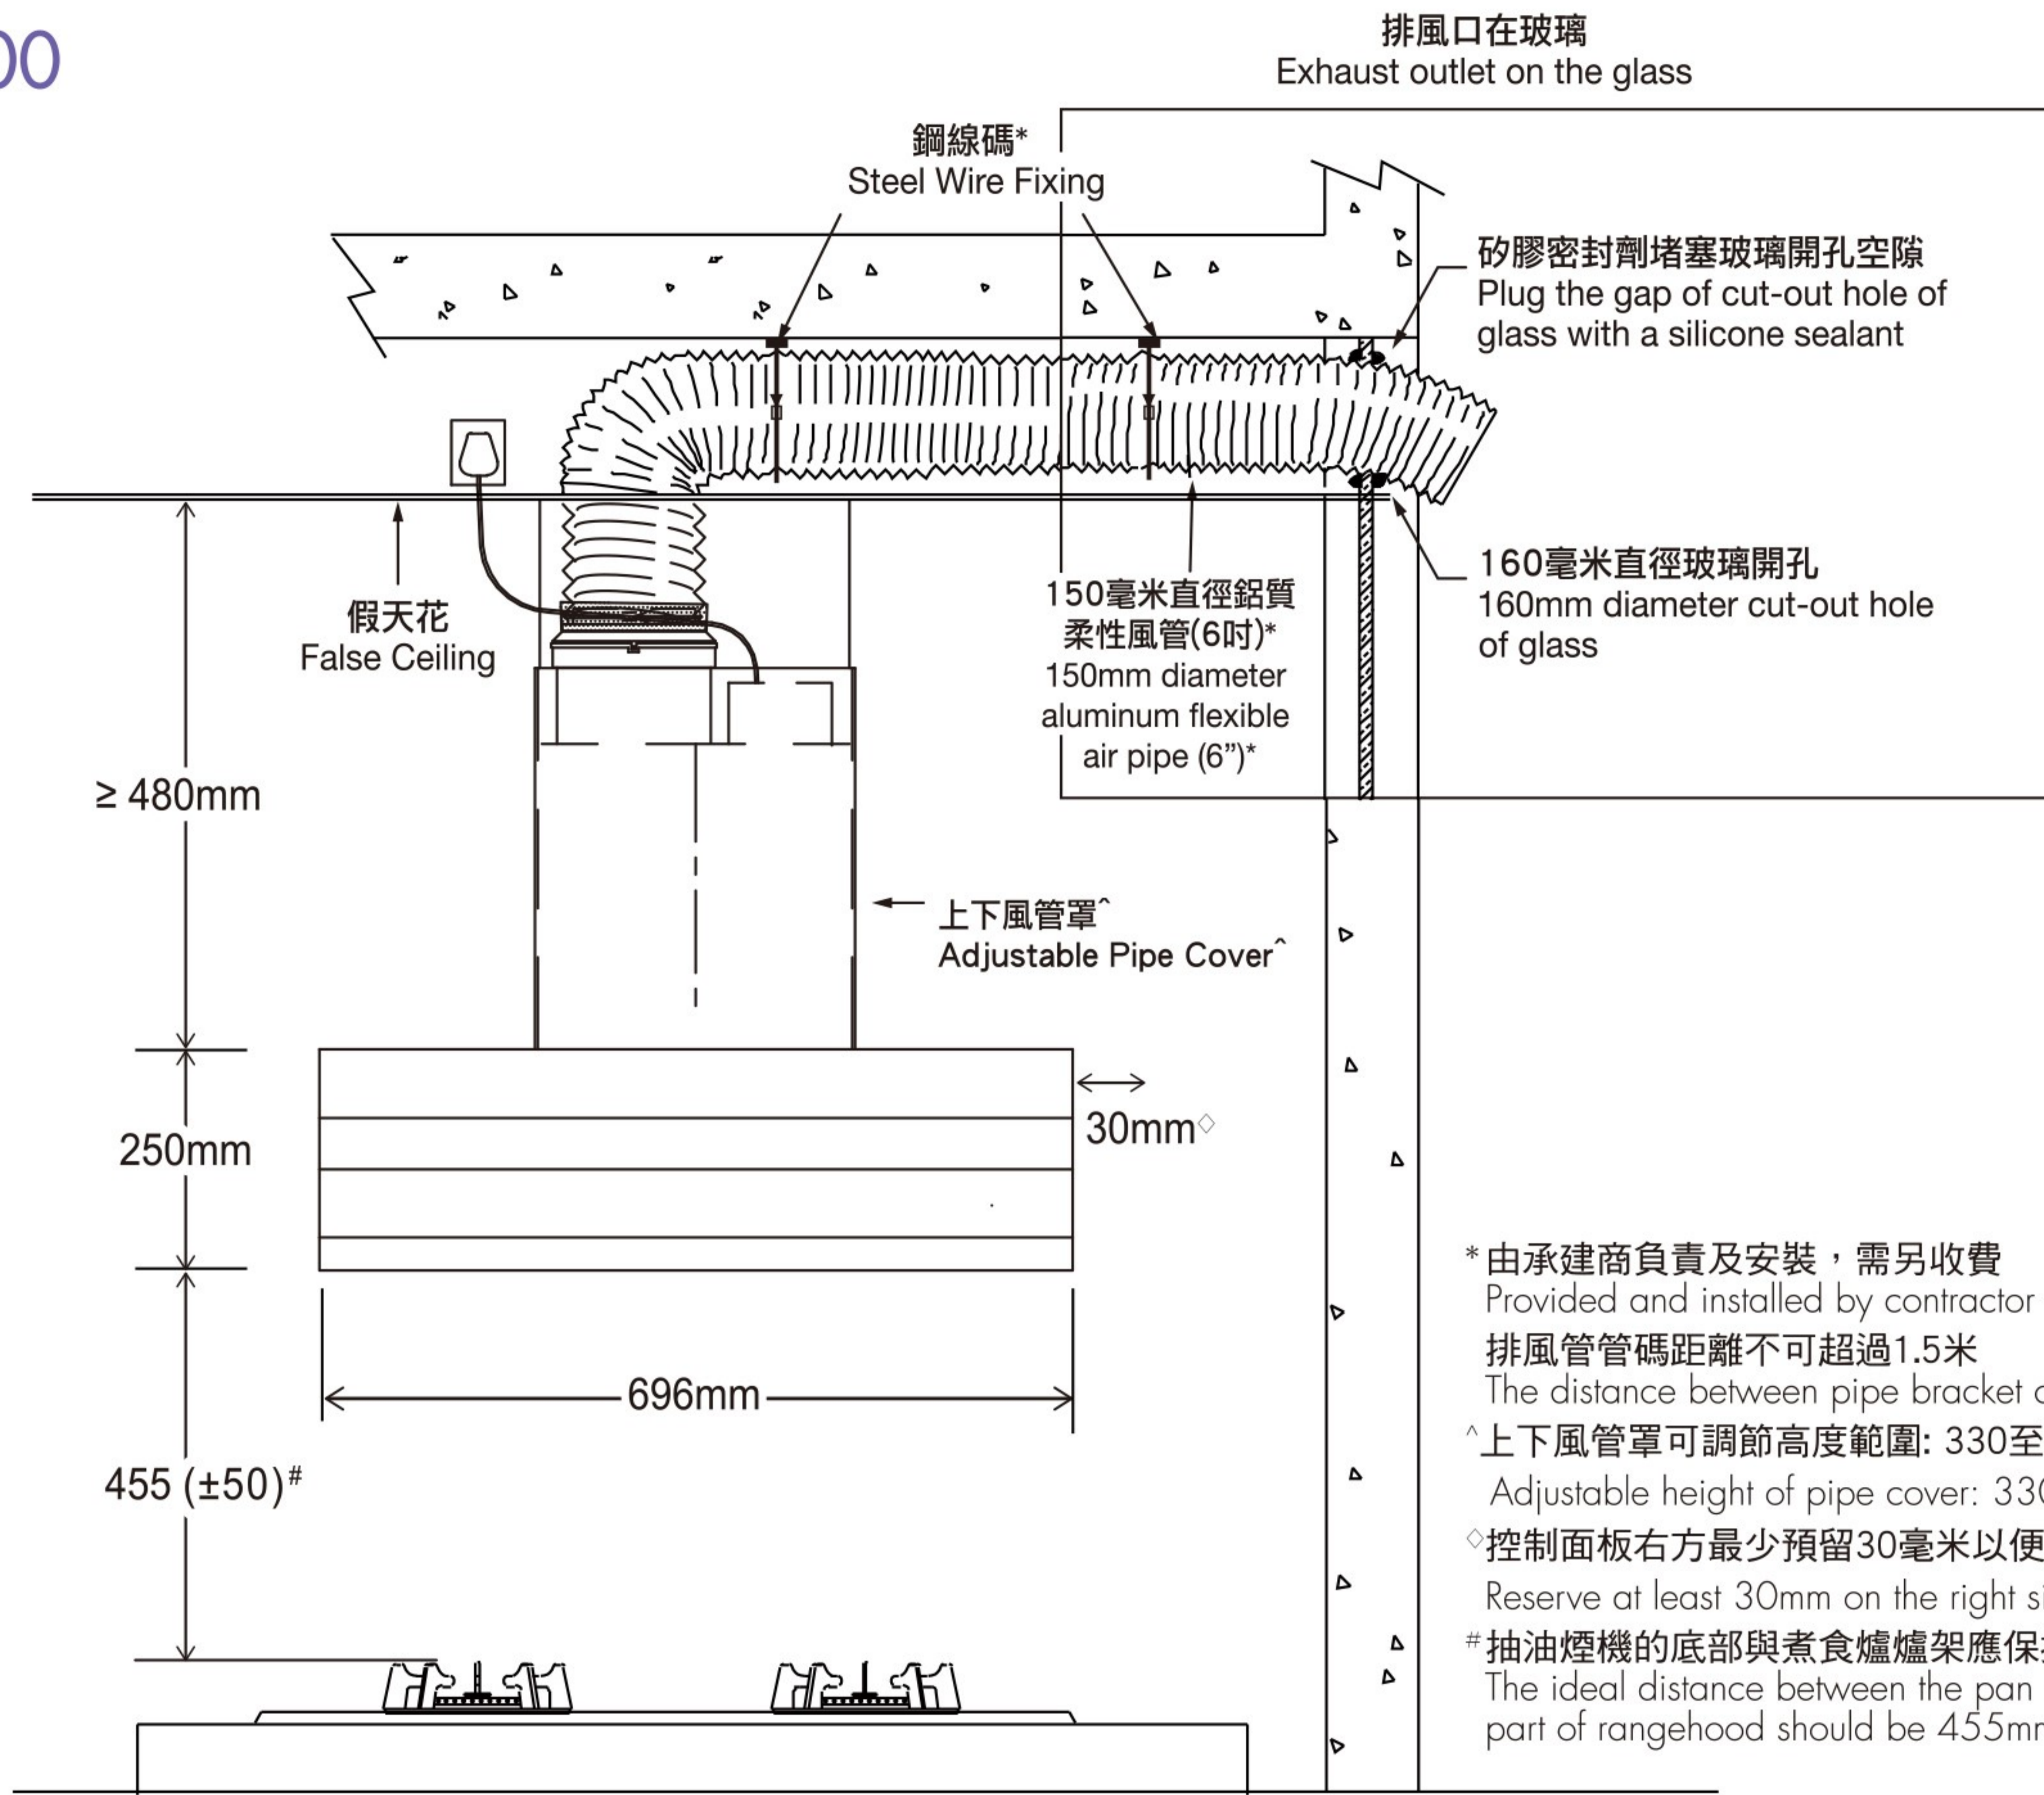

ALI 700

正視圖
Front View

mm = 毫米