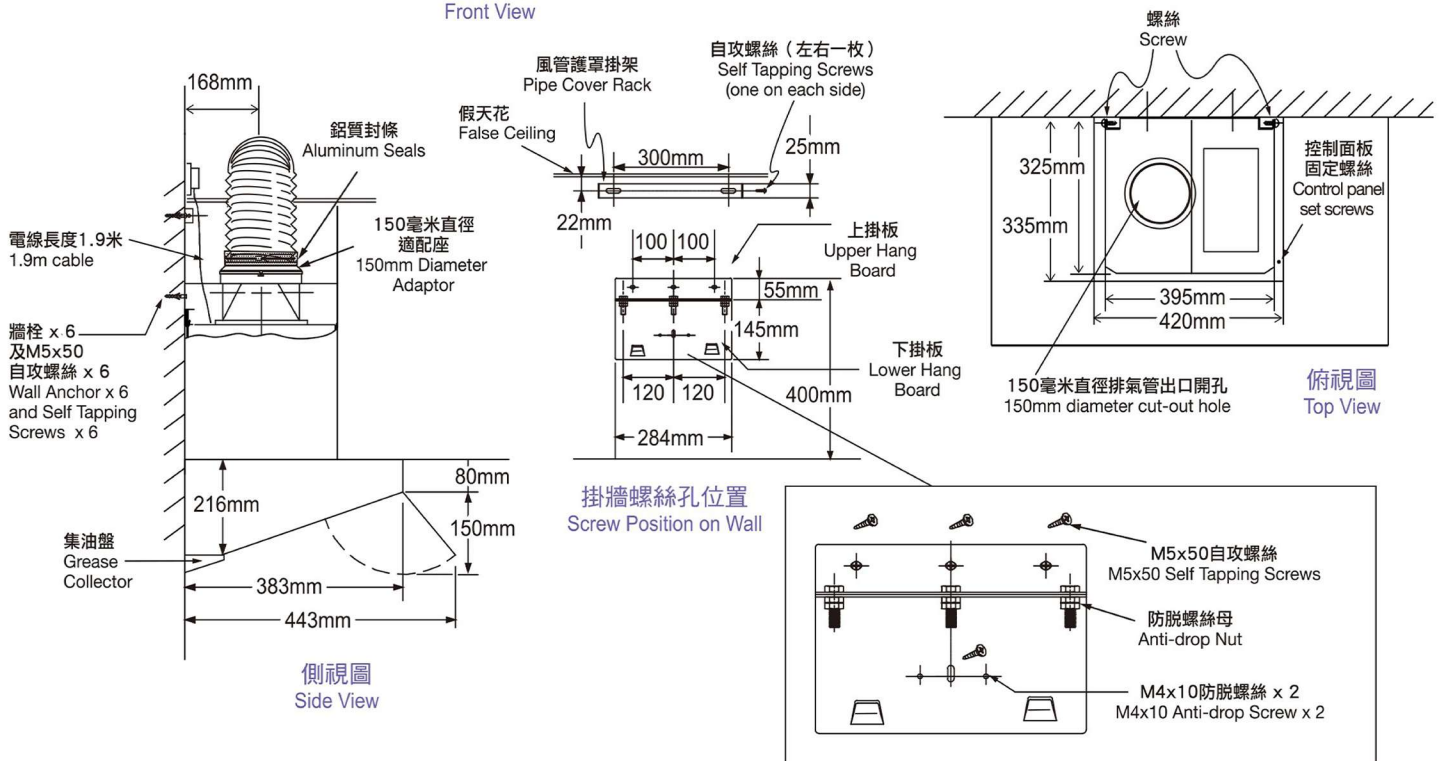

### ALI 700

正視圖  
Front View

mm = 毫米