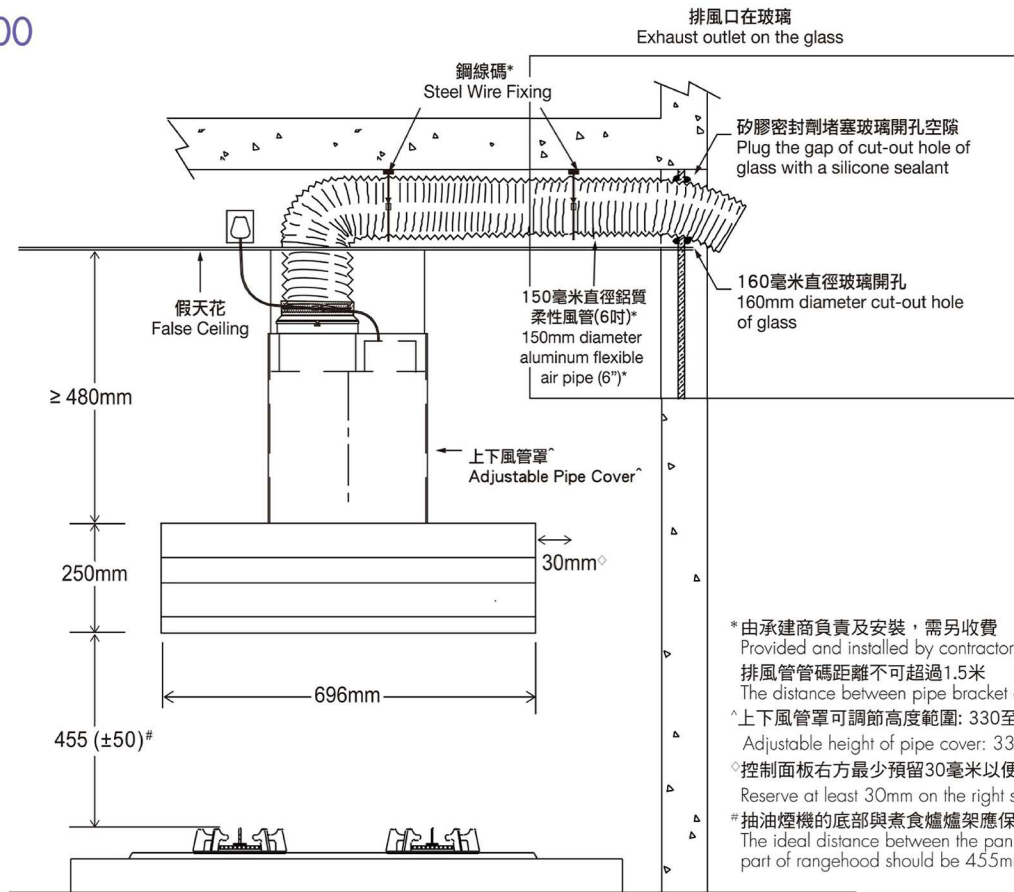

### ALI 700

正視圖  
Front View

mm = 毫米