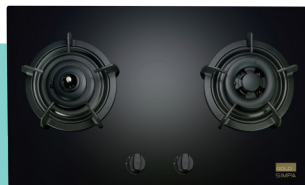

預約師傅 好方便

提供故障資訊，更可
直接預約維修*

落街都可以熄火
遙距熄火，保障安全

連結智能控制器升級現有爐具

IoT 智能煮食爐

* 只適用於部分智能爐具，詳情請向店員查詢

即將推出 TGC HZB62GMN

SIMPA HZB62GPN

SIMPA HZB62GN

IoT 智能煮食爐系列

型號	顏色及物料	整體尺寸 (高 x 闊 x 深)	櫃面開孔尺寸 (闊 x 深)	最高/最低用氣量: 兆焦耳/小時(千瓦)		重量	電源供應 ⁺ ^
		毫米 吋	毫米 吋	左爐頭	右爐頭	千克/磅	
TGC HZB62GMN	黑色強化玻璃	131 (58) [#] x 760 x 450 / 5.2 (2.3) [#] x 29.9 x 17.7	670 x 350 / 703 x 403 26.4 x 13.8 / 27.7 x 15.9	18 (5.0) / 2.2 (0.6)	18 (5.0) / 1.8 (0.5)	17.0 / 37.5	DC x 2
SIMPA HZB62GPN		140 (66) [#] x 760 x 450 / 5.5 (2.6) [#] x 29.9 x 17.7		15.1 (4.2) / / 4.0 (1.1)	18 (5.0) / 1.8 (0.5)	15.8 / 34.8	
SIMPA HZB62GN		140 (66) [#] x 760 x 450 5.5 (2.6) [#] x 29.9 x 17.7		18 (5.0) / 1.8 (0.5)	18 (5.0) / 1.8 (0.5)	17.3 / 38.1	

升級現有爐具

智能控制器
SCD001

型號	燃氣類型	整體尺寸 (高 x 闊 x 深)	壓力範圍	可承受溫度及濕度	重量	電源供應 [^]
		毫米 吋	千帕		公斤/磅	
SCD001	煤氣	102 x 64 x 71 / 4.0 x 2.5 x 2.8	1 - 3	0 - 40°C, RH98%	0.25 / 0.6	DC 5V/2A

以上爐具及控制器之IoT功能須配備網關使用 # 高度至爐架(至廚櫃面) * DC: 'D' 型電池 1.5 伏特 ^ 可使用USB適配器或鋰電池儲電器供電