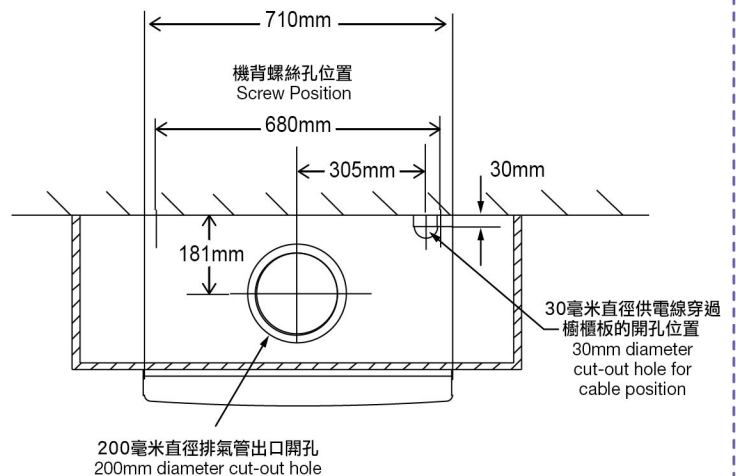

SWZR721

正視圖
Front View

側視圖
Side View

俯視圖
Top View

mm = 毫米