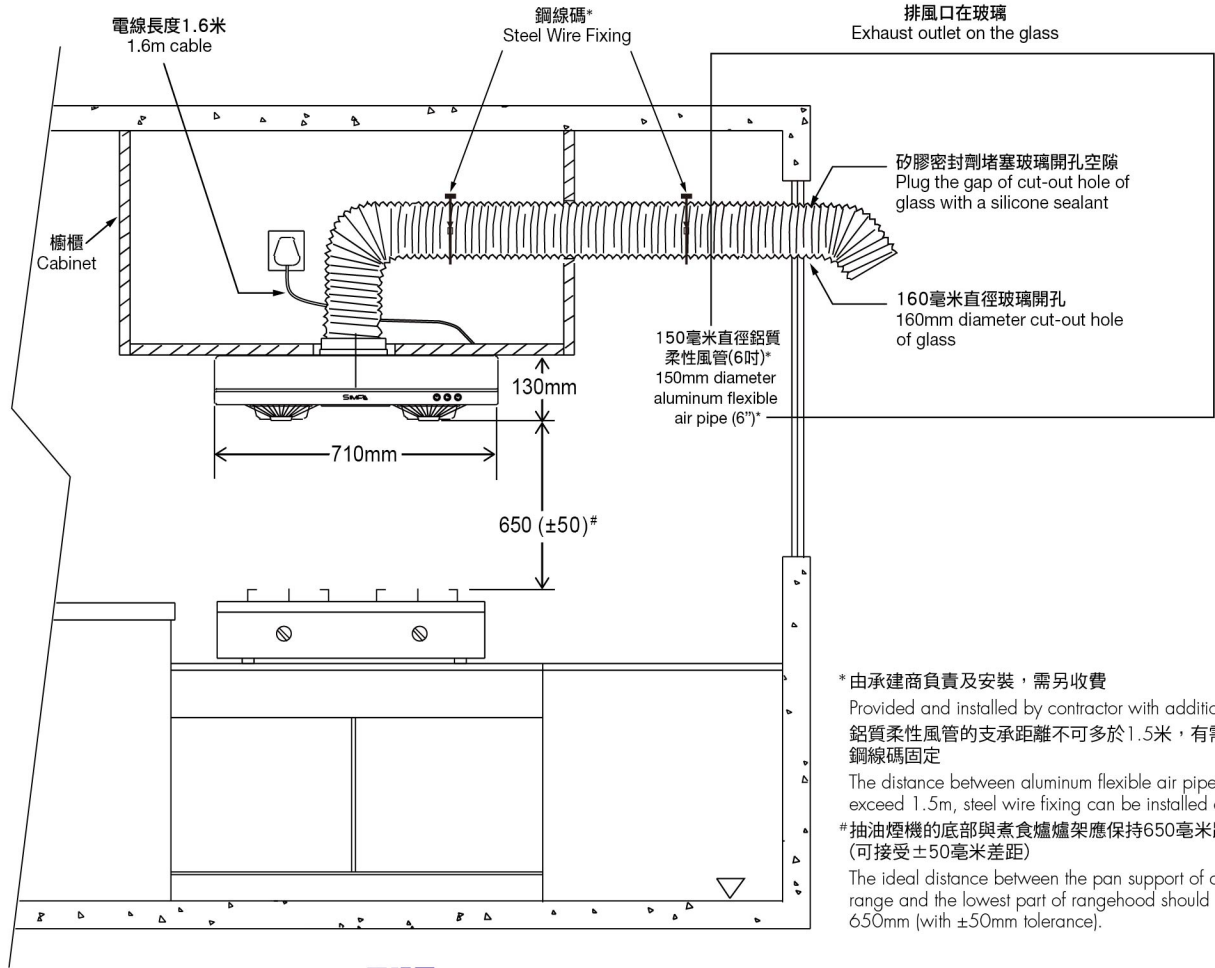

SWZR721

正視圖
Front View

側視圖
Side View

俯視圖
Top View

mm = 毫米