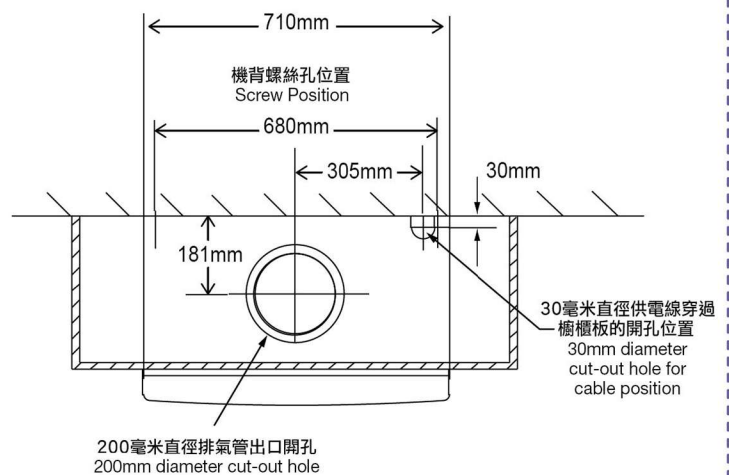

SWZR721

正視圖
Front View

側視圖
Side View

俯視圖
Top View

mm = 毫米