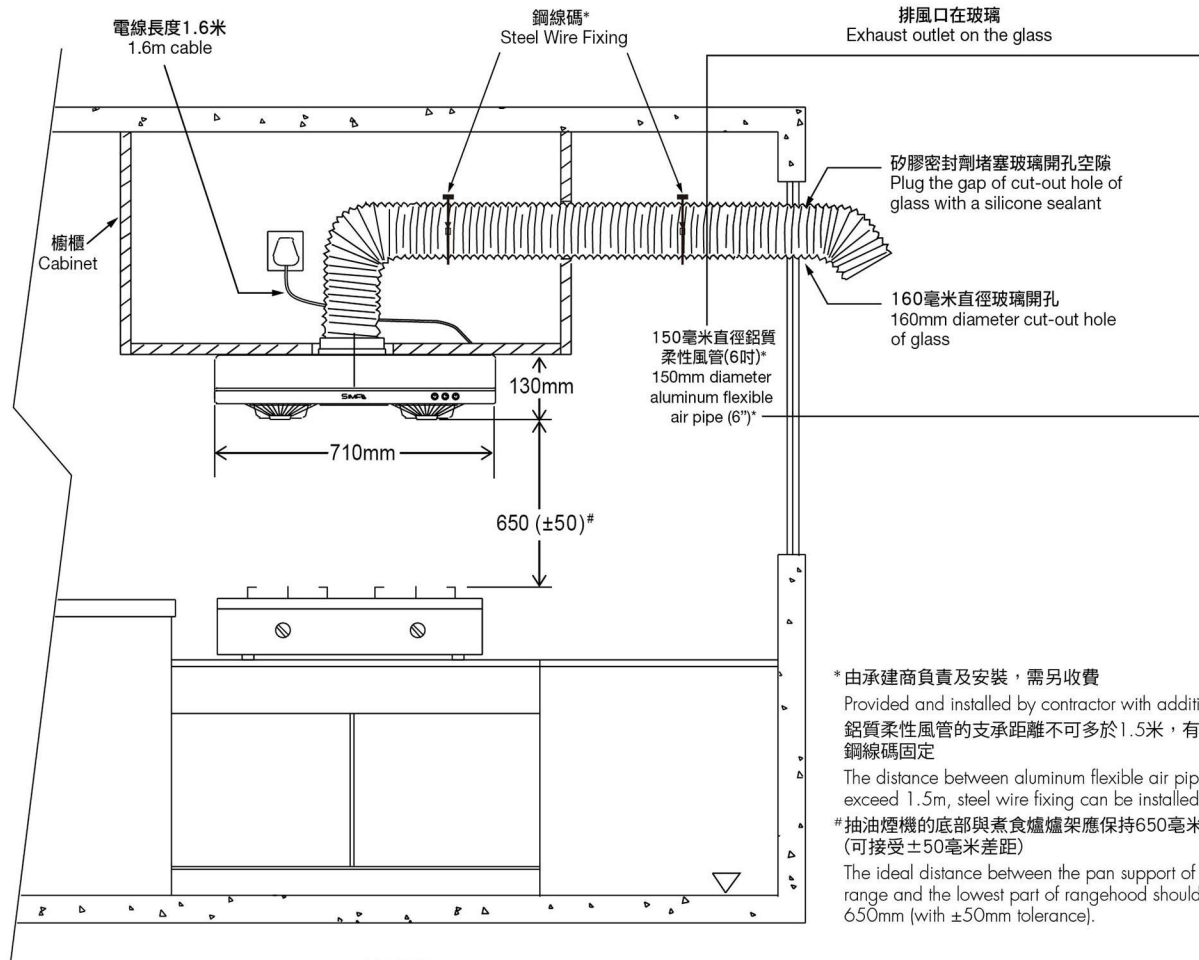

SWZR721

正視圖
Front View

側視圖
Side View

俯視圖
Top View

mm = 毫米