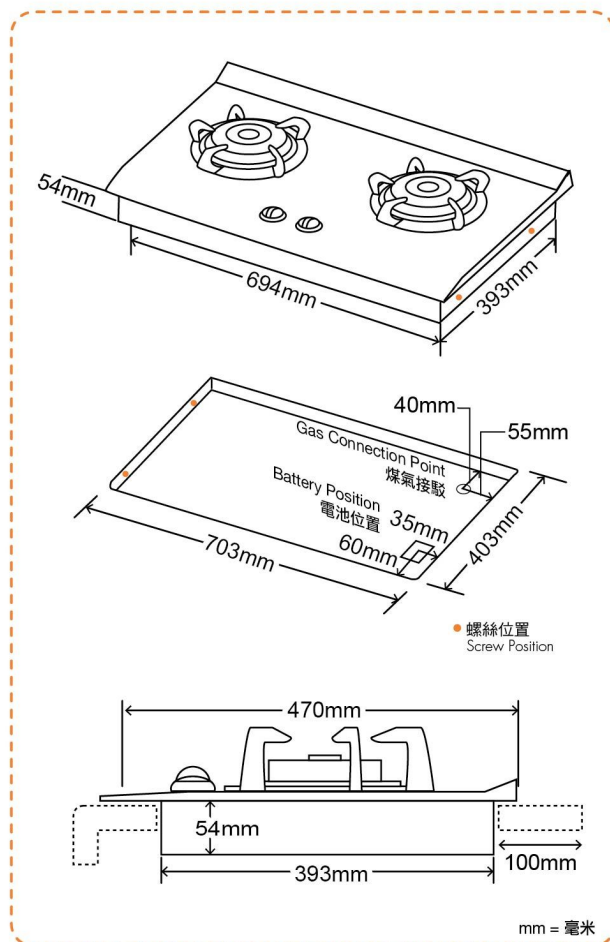

SRJB72S

- ◆ 密封式易潔爐頭設計，清潔更簡單方便  
Easy-to-clean sealed burner design facilitating easy cleaning
- ◆ 火力特強，最高可達5.5千瓦，適合中式炒鑊  
Strong flame with gas rating up to 5.5 kW, suitable for Chinese cooking
- ◆ 可調校獨立爐芯火，適宜文火煮食  
Independent inner adjustable burner flame for simmer cooking
- ◆ 特厚水晶搪瓷面，堅固耐用  
Super thick crystal-like enamel top plate offers excellent durability

型號 Model	SRJB72S	
顏色及物料 Colour and Material	黑色水晶搪瓷 Black Crystal-Like Enamel	
整體尺寸 Dimensions 高 x 闊 x 深 (毫米 / 吋) H x W x D (mm/inch)	126(54)* x 750 x 470 / 5.0(2.1)* x 29.5 x 18.5	
開孔尺寸 Cut-out Dimensions 闊 x 深 (毫米 / 吋) W x D (mm/inch)	703 x 403 / 27.7 x 15.9	
用氣量 Gas Consumption 最高/最低 - 兆焦耳/小時 (千瓦) Max./Min. - MJ/hr (kW)	左爐頭 / 右爐頭 Left / Right Burner	19.8 (5.5) - 1.1 (0.3)
電源供應 Electric Supply	'C' 型電池 1.5 伏特 x 1 'C' Size Battery 1.5V x 1	