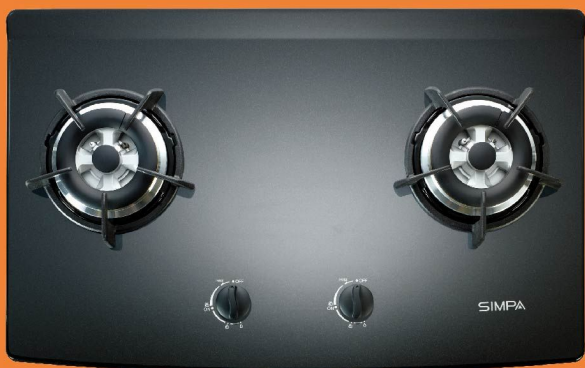

SRJB72S

- ◆ 密封式易潔爐頭設計，清潔更簡單方便  
Easy-to-clean sealed burner design facilitating easy cleaning
- ◆ 火力特強，最高可達5.5千瓦，適合中式炒鑊  
Strong flame with gas rating up to 5.5 kW, suitable for Chinese cooking
- ◆ 可調校獨立爐芯火，適宜文火煮食  
Independent inner adjustable burner flame for simmer cooking
- ◆ 特厚水晶搪瓷面，堅固耐用  
Super thick crystal-like enamel top plate offers excellent durability

型號 Model	SRJB72S	
顏色及物料 Colour and Material	黑色水晶搪瓷 Black Crystal-Like Enamel	
整體尺寸 Dimensions 高 x 闊 x 深 (毫米 / 吋) H x W x D (mm/inch)	126(54)* x 750 x 470 / 5.0(2.1)* x 29.5 x 18.5	
開孔尺寸 Cut-out Dimensions 闊 x 深 (毫米 / 吋) W x D (mm/inch)	703 x 403 / 27.7 x 15.9	
用氣量 Gas Consumption 最高/最低 - 兆焦耳/小時 (千瓦) Max./Min. - MJ/hr (kW)	左爐頭 / 右爐頭 Left / Right Burner	19.8 (5.5) - 1.1 (0.3)
電源供應 Electric Supply	'C' 型電池 1.5 伏特 x 1 'C' Size Battery 1.5V x 1	