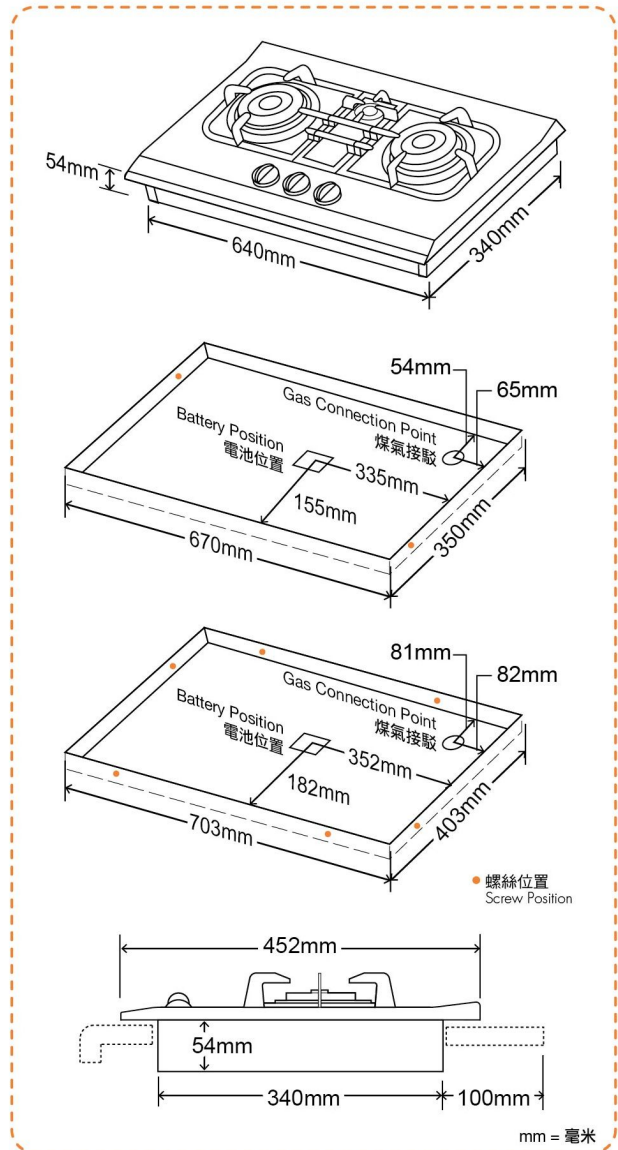

SRDB63S

- ◆ 密封式易潔爐頭設計，清潔更簡單方便
Easy-to-clean sealed burner design facilitating easy cleaning
- ◆ 火力特強，最高可達5.0千瓦
Strong flame with gas rating up to 5.0 kW
- ◆ 可調校獨立爐芯火，適宜文火煮食
Independent inner adjustable burner flame for simmer cooking
- ◆ 輔助承托架，方便擺放煮食用具
Strong cast pan support ensuring good stability for cookwares

型號 Model	SRDB63S	
顏色及物料 Colour and Material	不銹鋼 Stainless Steel	
整體尺寸 Dimensions 高 x 闊 x 深 (毫米 / 吋) H x W x D (mm/inch)	128(54)* x 770 x 452 / 5.0(2.1)* x 30.3 x 17.8	
開孔尺寸 Cut-out Dimensions 闊 x 深 (毫米 / 吋) W x D (mm/inch)	670 x 350 / 26.4 x 13.8 703 x 403 / 27.7 x 15.9	
用氣量 Gas Consumption 最高 / 最低 - 兆焦耳 / 小時 (千瓦) Max./Min. - MJ/hr (kW)	左爐頭 / 右爐頭 Left / Right Burner	18.0 (5.0) - 1.1 (0.3)
	中爐頭 Middle Burner	6.1 (1.7) - 2.2 (0.6)
電源供應 Electric Supply	'C' 型電池 1.5 伏特 x 1 'C' Size Battery 1.5V x 1	