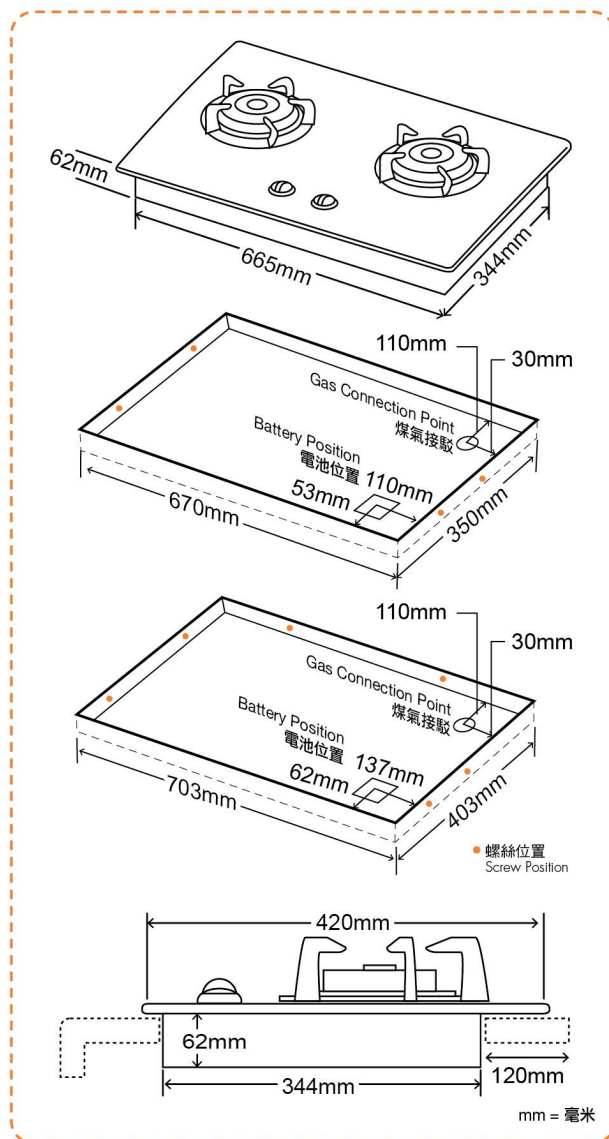

免 費包零件保養3年*
3-year warranty including parts

免 費送貨服務*
Free delivery service

免 費標準安裝*
Free standard installation

www.towngasappliance.com
f Towngas Appliance

煤氣
Towngas

*須受條款約束。Terms and conditions apply.