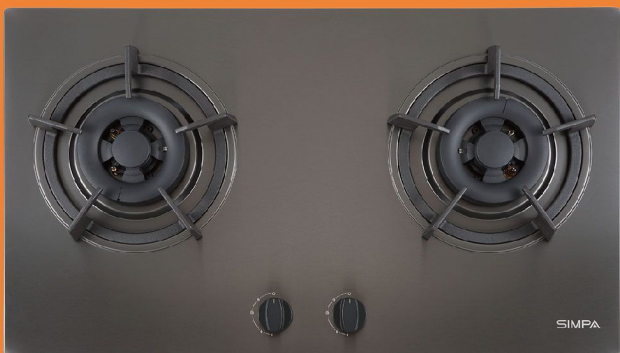

HZB62M

- 5.0千瓦雙環爐頭兼獨立芯火，適合各式烹調
5.0 kW double-ring burner with independent simmer flame for versatile cooking
- 密封式爐頭設計，防止溢瀉汁液流進爐內
Sealed burner avoids food spills and facilitates easy cleaning
- 快易點火系統，點火快捷
Fast-easy ignition system for prompt ignition
- 適合兩種枱面開孔，安裝靈活
Flexible installation suitable for two cut-hole sizes

型號 Model	HZB62M	
顏色及物料 Colour and Material	黑色不銹鋼 Black Stainless Steel	
整體尺寸 Dimensions 高 x 闊 x 深 (毫米 / 吋) H x W x D (mm/inch)	125(5.1)* x 730 x 420 / 4.9(2.2)* x 28.7 x 16.5	
開孔尺寸 Cut-out Dimensions 闊 x 深 (毫米 / 吋) W x D (mm/inch)	670 x 350 / 26.4 x 13.8 703 x 403 / 27.7 x 15.9	
用氣量 Gas Consumption 最高 / 最低 - 兆焦耳 / 小時 (千瓦) Max./Min. - MJ/hr (kW)	左爐頭 / 右爐頭 Left / Right Burner	18.0 (5.0) - 1.8 (0.5)
電源供應 Electric Supply	'D' 型電池 1.5 伏特 x 2 'D' Size Battery 1.5V x 2	