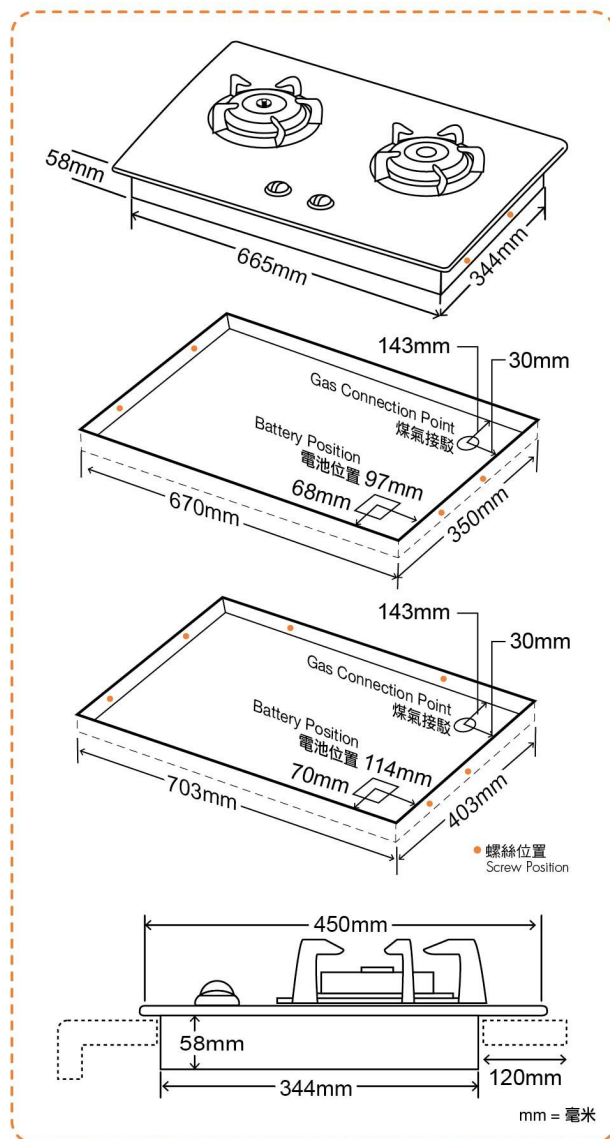

HZB62GP

- 防乾燒爐頭避免食物燒焦或炸油著火，提升安全
Anti-scorch can increase safety by avoiding burnt food or oil combustion
- 5.0千瓦雙環爐頭兼獨立芯火，適合各式烹調
5.0 kW double-ring burner with independent simmer flame for versatile cooking
- 密封式爐頭設計，防止溢瀉汁液流進爐內
Sealed burner avoids food spills and facilitates easy cleaning
- 快易點火系統，點火快捷
Fast-easy ignition system for prompt ignition
- 適合兩種枱面開孔，安裝靈活
Flexible installation suitable for two cut-hole sizes

型號 Model	HZB62GP	
顏色及物料 Colour and Material	黑色強化玻璃面 Black Tempered Glass	
整體尺寸 Dimensions 高 x 闊 x 深 (毫米 / 吋) H x W x D (mm/inch)	125(58)* x 760 x 450 / 4.9(2.3)* x 29.9 x 17.7	
開孔尺寸 Cut-out Dimensions 闊 x 深 (毫米 / 吋) W x D (mm/inch)	670 x 350 / 26.4 x 13.8 703 x 403 / 27.7 x 15.9	
用氣量 Gas Consumption 最高 / 最低 - 兆焦耳 / 小時 (千瓦) Max/Min - MJ/hr (kW)	左爐頭 Left Burner	14.4 (4.0) - 4.0 (1.1)
	右爐頭 Right Burner	18 (5.0) - 1.8 (0.5)
電源供應 Electric Supply	'D' 型電池 1.5 伏特 x 2 'D' Size Battery 1.5V x 2	