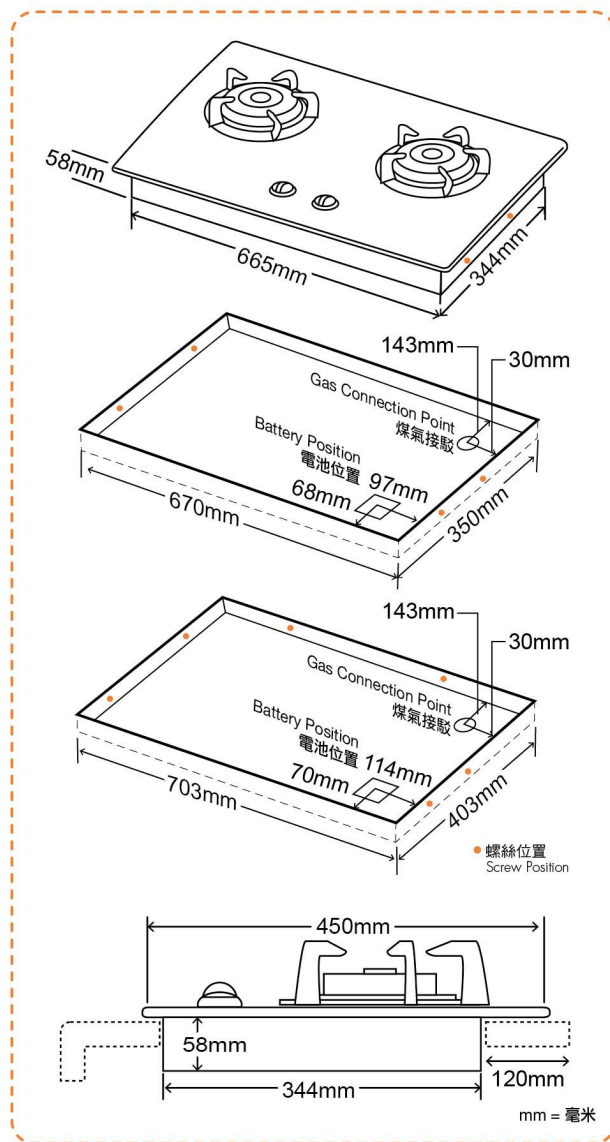

HZB62G

- 5.0千瓦雙環爐頭兼獨立芯火，適合各式烹調
5.0 kW double-ring burner with independent simmer flame for versatile cooking
- 密封式爐頭設計，防止溢瀉汁液流進爐內
Sealed burner avoids food spills and facilitates easy cleaning
- 快易點火系統，點火快捷
Fast-easy ignition system for prompt ignition
- 適合兩種枱面開孔，安裝靈活
Flexible installation suitable for two cut-hole sizes

型號 Model	HZB62G	
顏色及物料 Colour and Material	黑色強化玻璃面 Black Tempered Glass	
整體尺寸 Dimensions 高 x 闊 x 深 (毫米 / 吋) H x W x D (mm/inch)	125(58)* x 760 x 450 / 4.9(2.3)* x 29.9 x 17.7	
開孔尺寸 Cut-out Dimensions 闊 x 深 (毫米 / 吋) W x D (mm/inch)	670 x 350 / 26.4 x 13.8 703 x 403 / 27.7 x 15.9	
用氣量 Gas Consumption 最高 / 最低 - 兆焦耳 / 小時 (千瓦) Max./Min. - MJ/hr (kW)	左爐頭 / 右爐頭 Left / Right Burner	18.0 (5.0) - 1.8 (0.5)
電源供應 Electric Supply	'D' 型電池 1.5 伏特 x 2 'D' Size Battery 1.5V x 2	