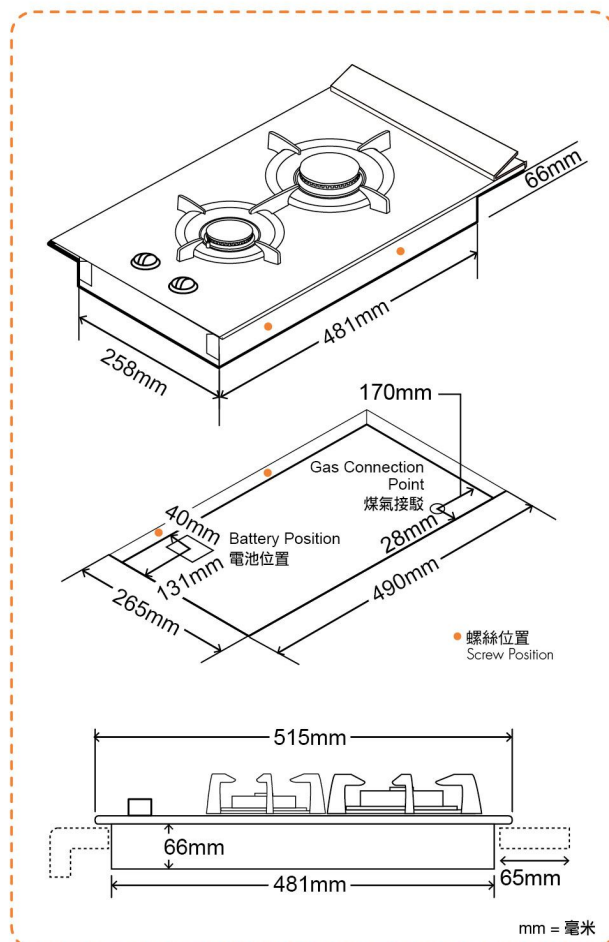

HZB32G

- ◆ 配有兩個不同火力爐頭，適合各式烹調
Two different gas burners for versatile cooking
- ◆ 密封式爐頭設計，防止溢瀉汁液流進爐內
Sealed burner avoids food spills and facilitates easy cleaning
- ◆ 快易點火系統，點火快捷
Fast-easy ignition system for prompt ignition
- ◆ 單件式煮食爐可隨意組合及安裝
Domino-type built-in hobs to enable flexible combination
- ◆ 後進風面板設計，開關廚櫃門不影響爐火穩定
Top plate with rear air intake for stable flame regardless of cabinet door movement

| 型號 Model | HZB32G | |
|---|---|-----------------------|
| 顏色及物料 Colour and Material | 黑色強化玻璃面 Black Tempered Glass | |
| 整體尺寸 Dimensions 高 x 闊 x 深 (毫米 / 吋) H x W x D (mm/inch) | 135(67)* x 288 x 515 / 5.3(2.6)* x 11.3 x 20.3 | |
| 開孔尺寸 Cut-out Dimensions 闊 x 深 (毫米 / 吋) W x D (mm/inch) | 265 x 490 / 10.4 x 19.3 | |
| 用氣量 Gas Consumption 最高 / 最低 - 兆焦耳 / 小時 (千瓦) Max/Min - MJ/hr (kW) | 大爐頭 Big Burner | 9.0 (2.5) - 4.3 (1.2) |
| | 小爐頭 Small Burner | 4.7 (1.3) - 2.2 (0.6) |
| 電源供應 Electric Supply | 'D' 型電池 1.5 伏特 x 2 'D' Size Battery 1.5V x 2 | |