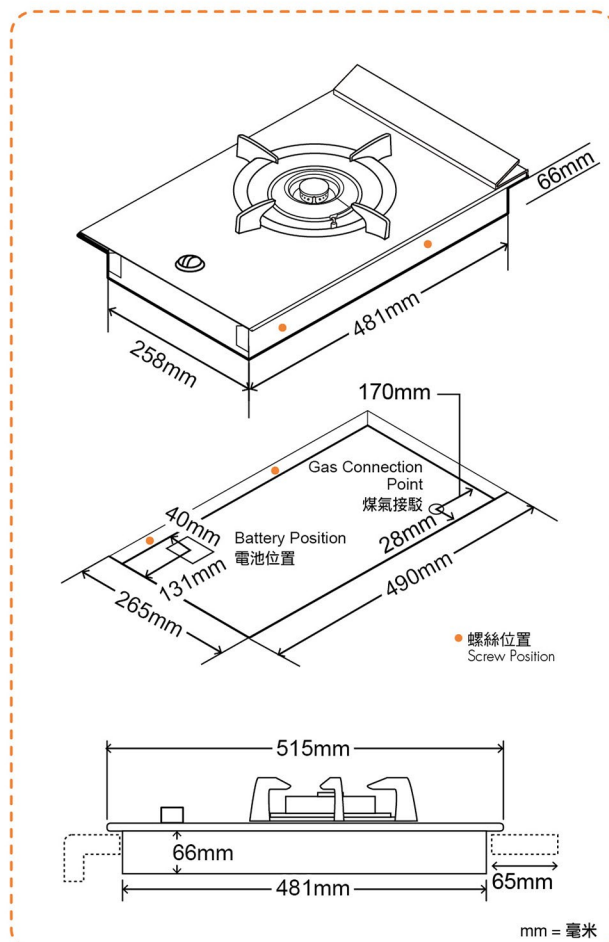

HZB31G

- 5.0千瓦雙環爐頭兼獨立細芯火
5.0 kW double-ring burner with independent simmer flame
- 密封式爐頭設計，防止溢瀉汁液流進爐內
Sealed burner avoids food spills and facilitates easy cleaning
- 快易點火系統，點火快捷
Fast-easy ignition system for prompt ignition
- 單件式煮食爐可隨意組合及安裝
Domino-type built-in hobs to enable flexible combination
- 後進風面板設計，開關廚櫃門不影響爐火穩定
Top plate with rear air intake for stable flame regardless of cabinet door movement

型號 Model	HZB31G
顏色及物料 Colour and Material	黑色強化玻璃面 Black Tempered Glass
整體尺寸 Dimensions 高 x 闊 x 深 (毫米 / 吋) H x W x D (mm/inch)	135(67)* x 288 x 515 / 5.3(2.6)* x 11.3 x 20.3
開孔尺寸 Cut-out Dimensions 闊 x 深 (毫米 / 吋) W x D (mm/inch)	265 x 490 / 10.4 x 19.3
用氣量 Gas Consumption 最高 / 最低 - 兆焦耳 / 小時 (千瓦) Max/Min - MJ/hr (kW)	18.0 (5.0) - 1.8 (0.5)
電源供應 Electric Supply	'D' 型電池 1.5 伏特 x 2 'D' Size Battery 1.5V x 2