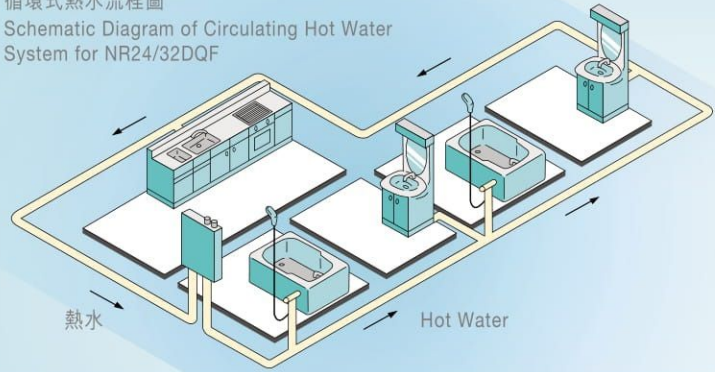

Noritz

樂麗牌循環式恆溫熱水爐

Noritz Temperature-modulated Circulating Type Water Heater

頂出煙道
Top Flue

循環式熱水流程圖

Schematic Diagram of Circulating Hot Water System for NR24/32DQF

NR24/32DQF

型號 Model			NR32DQF	NR24DQF
顏色 Colour			白色 White	白色 White
整體尺寸 Dimensions	高 x 闊 x 深 (H x W x D)	毫米 (吋) mm (inch)	615 x 464 x 240 (24.2 x 18.3 x 9.4)	615 x 464 x 240 (24.2 x 18.3 x 9.4)
遙控器尺寸 Remote Control Dimensions	高 x 闊 x 深 (H x W x D)	毫米 (吋) mm (inch)	120 x 128 x 22 (4.7 x 5.0 x 0.9)	120 x 128 x 22 (4.7 x 5.0 x 0.9)
用氣量 Gas Consumption	兆焦耳 / 小時 (千瓦) MJ / hr (kW)	最高 Max.	249.1 (69.2)	188.3 (52.3)
		最低 Min.	29.3 (8.1)	29.3 (8.1)
熱水供應量 Hot Water Supply	25°C 升溫 25°C Temp. Rise	公升 / 分鐘 litre / min	32	24
最高水溫設定 Max. Water Temperature Setting			75°C	75°C
熱水爐管道接駁 Water Heater Pipe Connection	煤氣 / 冷水 / 熱水 Gas / Cold Water / Hot Water		3/4" B.S.P.	3/4" B.S.P.
最低操作水壓差 Minimum Differential Operating Water Pressure	千帕 (磅 / 平方吋) kPa (p.s.i.)		9.8 (1.4)	9.8 (1.4)
重量 Weight	公斤 (磅) kg (lb)		32 (70.4)	32 (70.4)