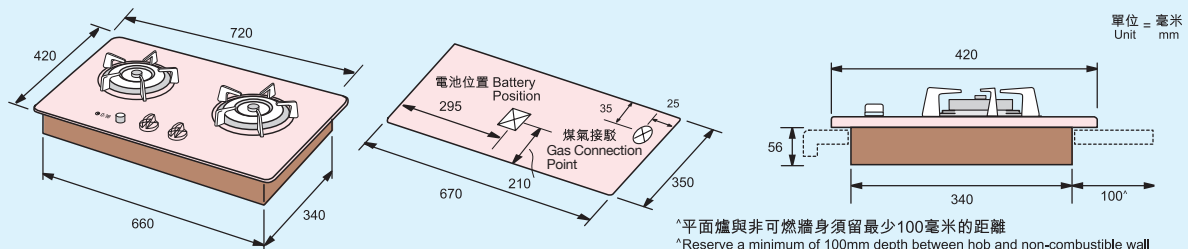

TGC × Little Twin Stars 嵌入式平面爐

TGC TRTB62ST-G Built-in Hob

兩款顏色選擇配合夢幻廚房
Two colour options to match dream kitchen

密封式爐頭設計，方便清潔又衛生
Easy to clean and hygienic sealed burner design

自動熄火時間功能
Timer function

火力高達 5.0 千瓦，兼備獨立芯火
Maximum gas rating up to 5.0 kW and independent simmer flame

型號 Model	TRTB62ST-G
顏色 Colour	薰衣草 / 天空藍 Purple / Sky Blue
整體尺寸 - 高 x 闊 x 深 (毫米 / 吋) Dimensions - H x W x D (mm/inch)	128(56)⁺ x 720 x 420 / 5.0(2.2)⁺ x 28.3 x 16.5
開孔尺寸 - 闊 x 深 (毫米 / 吋) Cut-out Dimensions - W x D (mm/inch)	670 x 350 / 26.4 x 13.8
最高 / 最低用氣量 - 兆焦耳 / 小時 (千瓦) Max. / Min. Gas Consumption - MJ / hr (kW)	左爐頭 / 右爐頭 Left Burner / Right Burner 18.0 (5.0) - 1.4 (0.4)
重量 - 公斤 / 磅 Weight - kg / lb	17.0 / 37.4
電源供應 Electric Supply	'D' 型乾電池 1.5 伏特 x 2 'D' size battery 1.5V x 2

+ 高度至爐架 (至廚櫃面) +Height to pan support (to bench top)

免

免費永久保養
(首3年包零件)*
Free lifetime warranty
(First 3 years including parts)*

免費送貨服務*
Free delivery
service*

免費標準安裝及回收舊爐*
Free standard installation and
collection of existing appliance*

* 免費維修保養及送貨安裝服務只適用於住宅用戶，所有行使禁區紙的地區則不獲提供維修保養及送貨安裝服務。本公司不會為產品因不適當安裝、操作、濫用或錯誤使用等情況而引致的損壞提供三年免費更換零件保養服務。此保養服務並不包括損耗配件（如爐架、溢湯盤、爐蓋及爐環等）。新更換爐具零件（不包括損耗配件）的保養期延長至 24 個月。價格及規格如有更改，恕不另行通知。所有圖片只供參考

* Free warranty, delivery and installation servicing only for residential customers. Warranty, delivery and installation servicing will not be provided for all restricted areas. Our company will not provide the 3-year free spare parts replacement warranty service to any product damages resulting from improper installation, mishandling, abuse of use and misuse of our products. This warranty service does not cover consumable parts (e.g. pan support, drip pan, burner cap and burner ring). Warranty of newly replaced spare parts (except consumable parts) is extended to 24 months. All prices and specifications are subject to change without notice. All photos are for reference only. All photos are for reference only.

查詢或訂購 For enquiries or to place order

產品銷售熱線
Sales Hotline 2232 1000

各 TGC 煤氣客戶中心
Any TGC Towngas Customer Centre

Towngas Appliance

www.towngasappliance.com

© 版權所有。未獲本公司授權，不得翻印、複製或使用本單張作任何用途。

© All rights reserved. Copying, reproducing or using the contents of this leaflet are not allowed without prior permission from our company.

SANRIO LICENSE © 2023 SANRIO CO., LTD.
Approval No: P2303000041

RM/BH/LTS/0924