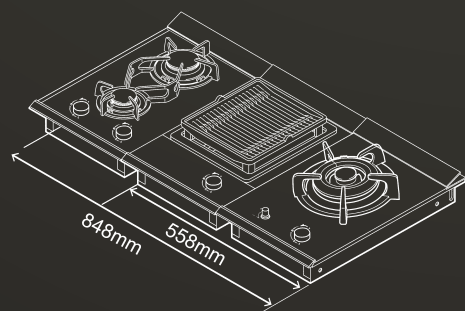

密封爐頭 SEALED BURNER RJB32C

- 大小爐頭備有不同火力，方便不同煮食需要
Large and small burners to suit different cooking needs
- 密封式爐頭設計，方便清潔又衛生
Easy-to-clean and hygienic sealed burner design

燒烤爐頭 GRILL BURNER RJB31CG

- 特製燒烤板可導走多餘油分，帶來健康方便的明火燒烤體驗
Healthy and convenient flame grilling with specially designed grill plate to divert excess oil
- 設有兩個易拆式爐碟盛載燒烤汁液，方便清潔
Two detachable drip pans to facilitate easy cleaning

● 螺絲位置 Screw Position
mm = 毫米

mm = 毫米

型號 Model	RJB31CT	RJB31CG	RJB32C
顏色及物料 Color & Material	德國名牌 Schott 黑色陶瓷玻璃配黑色鋁合金框架 German Schott Black Ceramic Glass with Black Aluminum Frame		
整體尺寸 — 高 x 闊 x 深 Dimensions — H x W x D (毫米 mm / 吋 inch)	124 (54) [^] x 290 x 520 / 4.9 (2.1) [^] x 11.4 x 20.5	106 (54) [^] x 290 x 520 / 4.2 (2.1) [^] x 11.4 x 20.5	126 (54) [^] x 290 x 520 / 5.0 (2.1) [^] x 11.4 x 20.5
[^] 高度至爐架 (至廚櫃面) [^] Height to pan support (to bench top)			
開孔尺寸 — 闊 x 深 Cut-out Dimensions — W x D (毫米 mm / 吋 inch)	268 x 490 / 10.6 x 19.3		
用氣量 — 最高 — 最低 Gas Consumption — Max — Min. (兆焦耳 MJ / 小時 hr [千瓦 kW])	21.6 [6.0] - 1.1 [0.3]	7.7 [2.2] - 3.2 [0.9]	大爐頭 Large Burner 10.1 [2.8] 小爐頭 Small Burner 6.1 [1.7]
重量 Weight (公斤 kg / 磅 lb)	7.7 / 16.9	7.3 / 16.1	7.2 / 15.8
電源供應 Electric Supply	'D' 型鹼性電池 1.5 伏特 x 2 'D' size alkaline battery 1.5V x 2	'C' 型電池 1.5 伏特 x 1 'C' size battery 1.5V x 1	'C' 型電池 1.5 伏特 x 1 'C' size battery 1.5V x 1