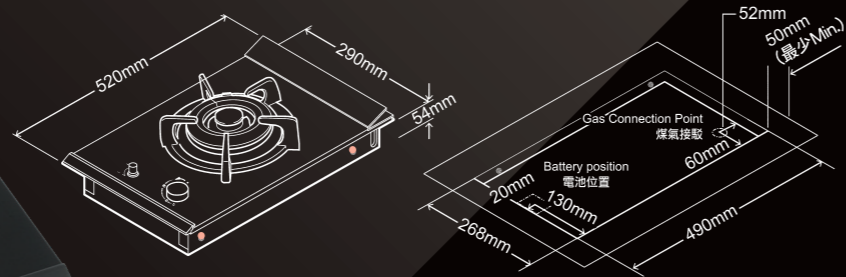

Good Design
Award 2019

DOMINO SERIES

極炎火爐頭 MEGA FLAME BURNER RJB31CT

- 自動熄火時間功能
Timer function
- 火力特強，最高可達 6.0 千瓦
Extra powerful gas rating up to 6.0kW
- 獨立芯火調校，配合不同烹調需要
Independent simmer flame control facilitates different cooking needs

● 螺絲位置 Screw Position
mm = 毫米

mm = 毫米

型號 Model	RJB31CT	RJB31CG	RJB32C
顏色及物料 Color & Material	德國名牌 Schott 黑色陶瓷玻璃配黑色鋁合金框架 German Schott Black Ceramic Glass with Black Aluminum Frame		
整體尺寸 — 高 x 闊 x 深 Dimensions — H x W x D (毫米 mm / 吋 inch)	124 (54) [^] x 290 x 520 / 4.9 (2.1) [^] x 11.4 x 20.5	106 (54) [^] x 290 x 520 / 4.2 (2.1) [^] x 11.4 x 20.5	126 (54) [^] x 290 x 520 / 5.0 (2.1) [^] x 11.4 x 20.5
[^] 高度至爐架 (至廚櫃面) [^] Height to pan support (to bench top)			
開孔尺寸 — 闊 x 深 Cut-out Dimensions — W x D (毫米 mm / 吋 inch)	268 x 490 / 10.6 x 19.3		
用氣量 — 最高 — 最低 Gas Consumption — Max — Min. (兆焦耳 MJ / 小時 hr [千瓦 kW])	21.6 [6.0] - 1.1 [0.3]	7.7 [2.2] - 3.2 [0.9]	大爐頭 Large Burner 10.1 [2.8] 小爐頭 Small Burner 6.1 [1.7]
重量 Weight (公斤 kg / 磅 lb)	7.7 / 16.9	7.3 / 16.1	7.2 / 15.8
電源供應 Electric Supply	'D' 型鹼性電池 1.5 伏特 x 2 'D' size alkaline battery 1.5V x 2	'C' 型電池 1.5 伏特 x 1 'C' size battery 1.5V x 1	'C' 型電池 1.5 伏特 x 1 'C' size battery 1.5V x 1