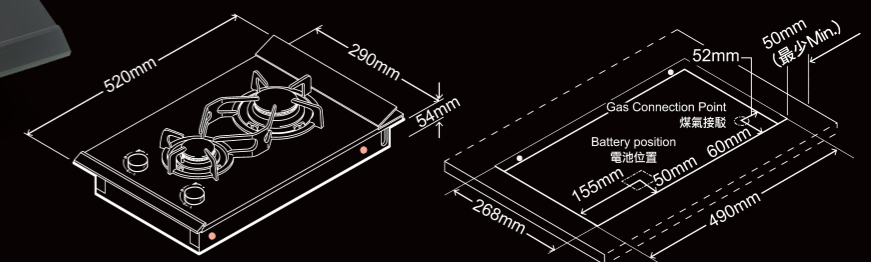

DOMINO SERIES

極炎火爐頭 MEGA FLAME BURNER RJB31CT

- 自動熄火時間功能
  Timer function
- 火力特強，最高可達 6.0 千瓦
  Extra powerful gas rating up to 6.0kW
- 獨立芯火調校，配合不同烹調需要
  Independent simmer flame control facilitates different cooking needs

密封爐頭 SEALED BURNER RJB32C

- 大小爐頭備有不同火力，方便不同煮食需要
  Large and small burners to suit different cooking needs
- 密封式爐頭設計，方便清潔又衛生
  Easy-to-clean and hygienic sealed burner design

燒烤爐頭 GRILL BURNER RJB31CG

- 特製燒烤板可導走多餘油分，帶來健康方便的明火燒烤體驗
  Healthy and convenient flame grilling with specially designed grill plate to divert excess oil
- 設有兩個易拆式爐碟盛載燒烤汁液，方便清潔
  Two detachable drip pans to facilitate easy cleaning

● 螺絲位置 Screw Position
mm = 毫米