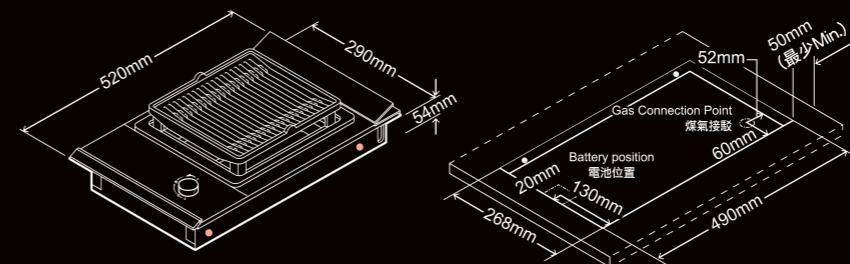

● 螺絲位置 Screw Position
mm = 毫米

mm = 毫米

型號 Model	RJB31CT	RJB31CG	RJB32C
顏色及物料 Color & Material	德國名牌 Schott 黑色陶瓷玻璃配黑色鋁合金框架 German Schott Black Ceramic Glass with Black Aluminum Frame		
整體尺寸 — 高 x 闊 x 深 Dimensions — H x W x D (毫米 mm / 吋 inch)	124 (54) [^] x 290 x 520 / 4.9 (2.1) [^] x 11.4 x 20.5	106 (54) [^] x 290 x 520 / 4.2 (2.1) [^] x 11.4 x 20.5	126 (54) [^] x 290 x 520 / 5.0 (2.1) [^] x 11.4 x 20.5
[^] 高度至爐架 (至廚櫃面) [^] Height to pan support (to bench top)			
開孔尺寸 — 闊 x 深 Cut-out Dimensions — W x D (毫米 mm / 吋 inch)	268 x 490 / 10.6 x 19.3		
用氣量 — 最高 — 最低 Gas Consumption — Max — Min. (兆焦耳 MJ / 小時 hr [千瓦 kW])	21.6 [6.0] - 1.1 [0.3]	7.7 [2.2] - 3.2 [0.9]	大爐頭 Large Burner 10.1 [2.8] 小爐頭 Small Burner 6.1 [1.7]
重量 Weight (公斤 kg / 磅 lb)	7.7 / 16.9	7.3 / 16.1	7.2 / 15.8
電源供應 Electric Supply	'D' 型鹼性電池 1.5 伏特 x 2 'D' size alkaline battery 1.5V x 2	'C' 型電池 1.5 伏特 x 1 'C' size battery 1.5V x 1	'C' 型電池 1.5 伏特 x 1 'C' size battery 1.5V x 1