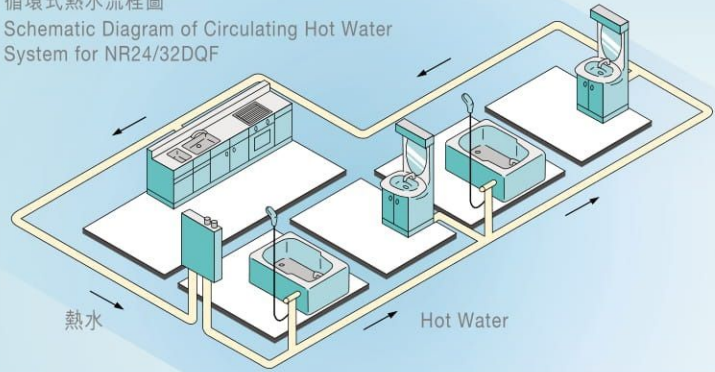

### Noritz Temperature-modulated Circulating Type Water Heater

頂出煙道  
Top Flue

循環式熱水流程圖

Schematic Diagram of Circulating Hot Water System for NR24/32DQF

NR24/32DQF

型號 Model			NR32DQF	NR24DQF
顏色 Colour			白色 White	白色 White
整體尺寸 Dimensions	高 x 闊 x 深 (H x W x D)	毫米 (吋) mm (inch)	615 x 464 x 240 (24.2 x 18.3 x 9.4)	615 x 464 x 240 (24.2 x 18.3 x 9.4)
遙控器尺寸 Remote Control Dimensions	高 x 闊 x 深 (H x W x D)	毫米 (吋) mm (inch)	120 x 128 x 22 (4.7 x 5.0 x 0.9)	120 x 128 x 22 (4.7 x 5.0 x 0.9)
用氣量 Gas Consumption	兆焦耳 / 小時 (千瓦) MJ / hr (kW)	最高 Max.	249.1 (69.2)	188.3 (52.3)
		最低 Min.	29.3 (8.1)	29.3 (8.1)
熱水供應量 Hot Water Supply	25°C 升溫 25°C Temp. Rise	公升 / 分鐘 litre / min	32	24
最高水溫設定 Max. Water Temperature Setting			75°C	75°C
熱水爐管道接駁 Water Heater Pipe Connection	煤氣 / 冷水 / 熱水 Gas / Cold Water / Hot Water		3/4" B.S.P.	3/4" B.S.P.
最低操作水壓差 Minimum Differential Operating Water Pressure	千帕 (磅 / 平方吋) kPa (p.s.i.)		9.8 (1.4)	9.8 (1.4)
重量 Weight	公斤 (磅) kg (lb)		32 (70.4)	32 (70.4)