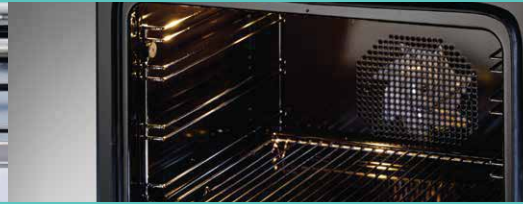

# 煤氣櫃爐

Gas Cooker LYC6

時尚旋鈕 Modern Style of Turn-knob

「密封式」爐頭 Sealed Burner

對流風扇 Convection Fan

- 專為現代廚房設計，控制面板採用高級不銹鋼製造，流線型機身設計配以揭蓋式玻璃面蓋，美觀耐用。  
Streamlined design with durable deluxe stainless steel control panel, tailor-made for modern kitchens.
- 「密封式」爐頭設計，食物汁液不會輕易流進爐頭內，清潔更簡單方便。  
"Sealed Burner" ensures easy cleaning of spills.
- 附設炒鑊適配架，烹調中式菜餚更加得心應手。  
Wok adaptor caters for Chinese cooking.
- 焗爐配備煤氣烘焙及燒烤爐頭，方便烹調各式各樣的佳餚。  
Gas oven with bake and grill functions provide variety of cooking styles.
- 對流風扇設計可令焗爐內溫度更均勻，烹飪效果更理想。  
Oven with convection fan provides even cooking temperature for better results.
- 對流風扇和焗爐照明可獨立控制，使烹飪上更具靈活性。  
Convection fan and oven light with separate control to make cooking flexible.

型號 Model	LYC6	
系列 Series	高尚系列 TOP-MIA Series	
顏色及物料 Colour and Material	不銹鋼 Stainless Steel	
整體尺寸 - 高 x 闊 x 深* (毫米 / 吋) Dimensions - H x W x D* (mm / inch)	至爐面 To Hob	858 x 596 x 595 (33.8 x 23.5 x 23.4)
	至玻璃頂 To Top	1460 x 596 x 595 (57.5 x 23.5 x 23.4)
用氣量 - 千瓦 Gas Consumption - kW	烘焙爐頭 Oven	3.00
	燒烤爐頭 Grill	1.80
	左前爐頭 Left-front Burner	3.50
	右前爐頭 Right-front Burner	1.00
	右後爐頭 Right-back Burner	1.75
左後爐頭 Left-back Burner	1.75	
用電量 - 瓦 Power Consumption - Watt	56	
重量 - 公斤 / 磅 Weight - kg / lb	48 (106)	
烤箱容量 - 升 Oven Capacity - Litre	69	
烤箱照明燈 - 瓦 Light Consumption - Watt	25	
電源供應 Electric Supply	220-240伏特交流電 220-240V a.c.	